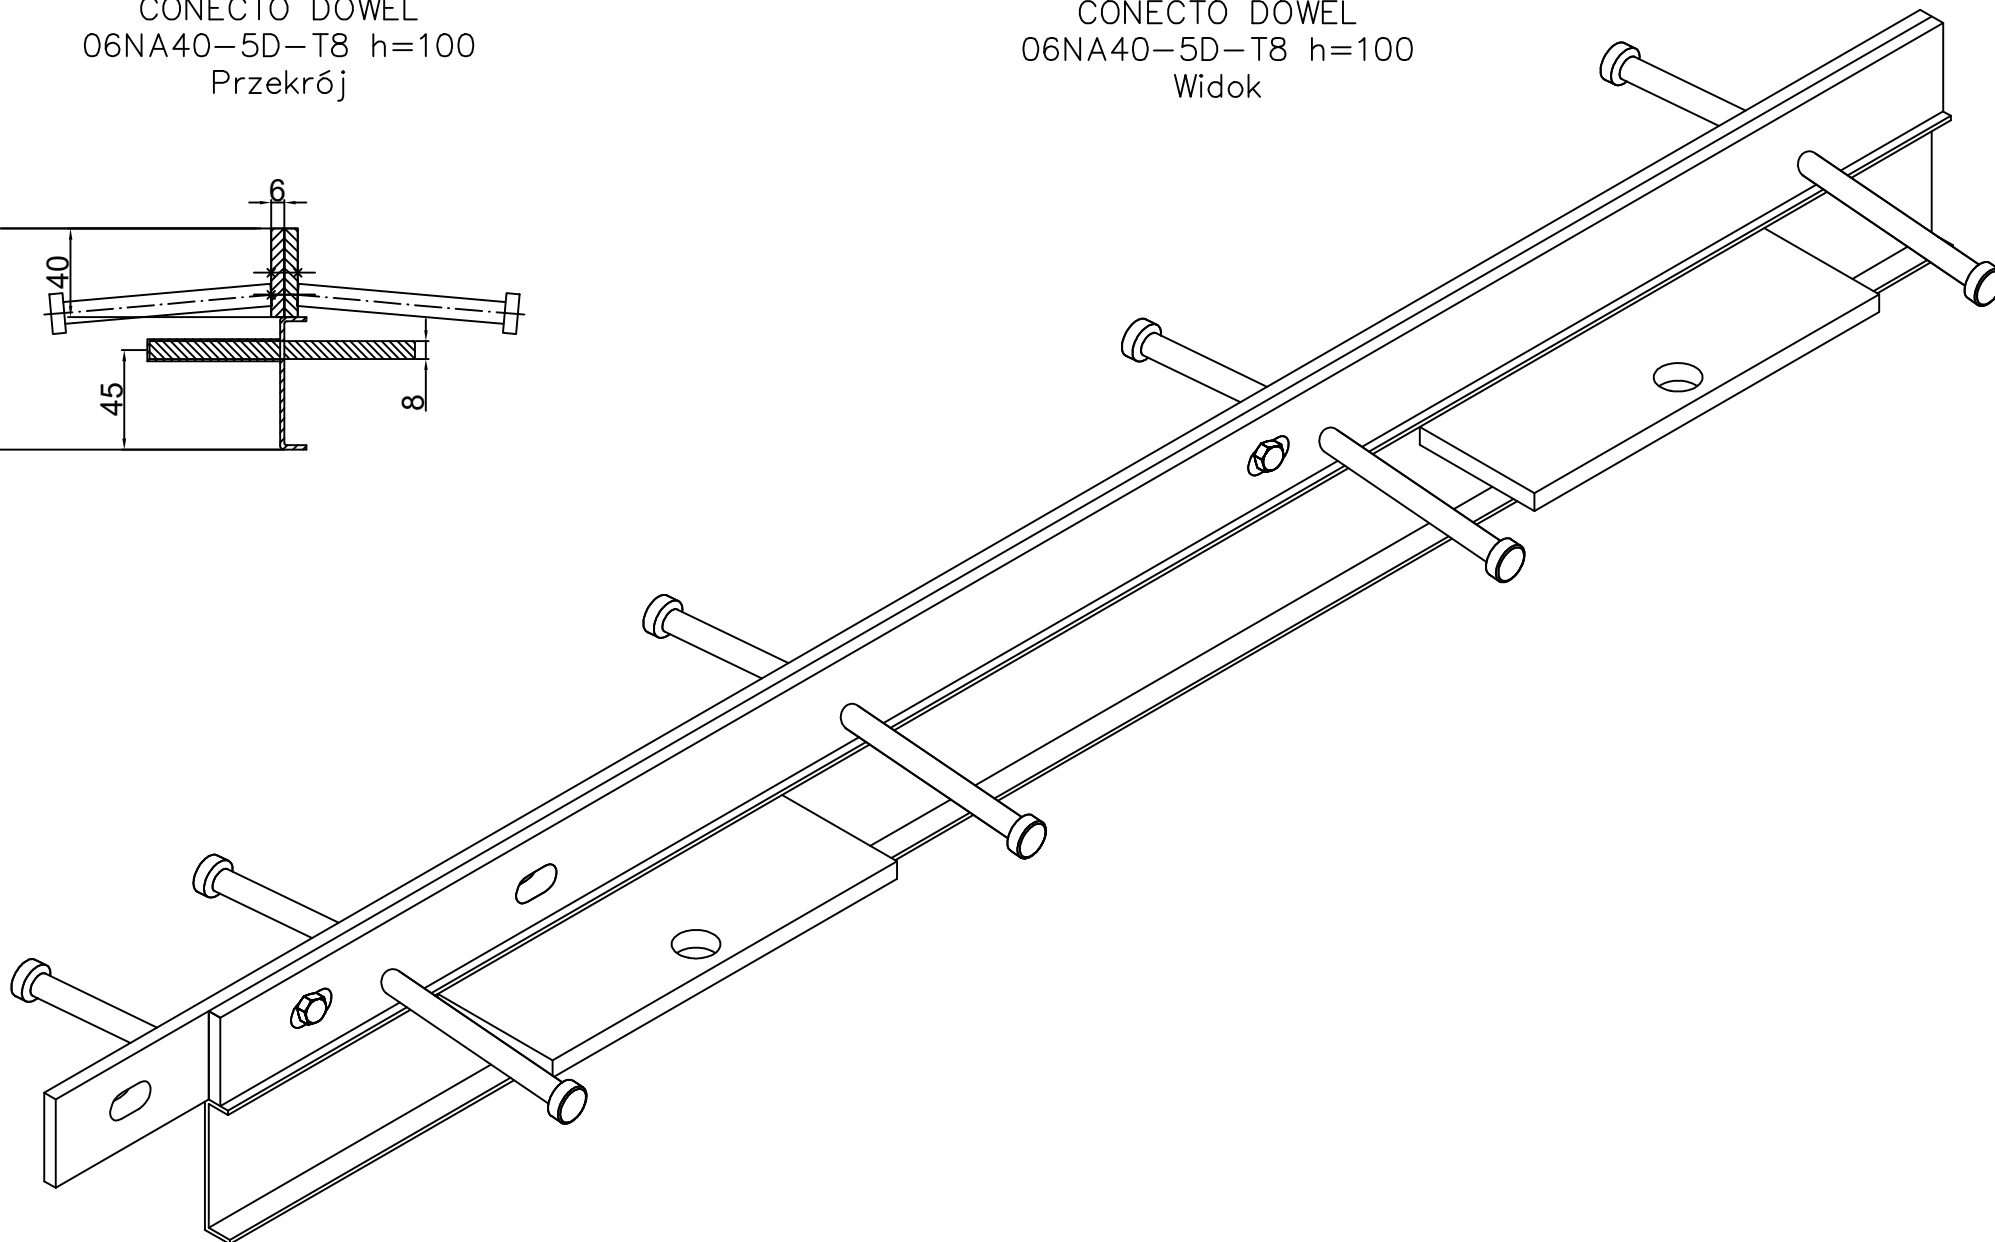

CONECTO DOWEL
06NA40-5D-T8 h=100
Przekrój

CONECTO DOWEL
06NA40-5D-T8 h=100
Widok

Profil dylatacyjny Conecto Dowel
06NA40-5D-T8 h=100 PL
L=3000, stal czarna

Conecto Profiles Sp. z o.o.
ul. Przemysłowa 39
61-541 Poznań
www.conecto-profiles.com

ROZMIAR / SIZE A3	SKALA / SCALE 1:1	Wszystkie wymiary podano w [mm] All dimensions in [mm]
----------------------	----------------------	---

PROJEKT	PROJECT	ZŁOŻENIE	SUB ASSEMBLY	RYSUNEK	DRAWING	ARKUSZ	SHEET	WER	REV
--		--		01		1	Z OF	1	