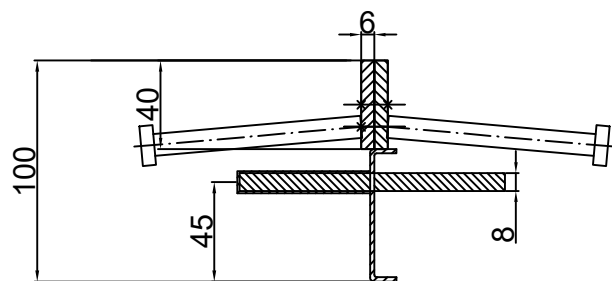

CONECTO DOWEL
06NA40-5D-T8 h=100
Przekrój

CONECTO DOWEL
06NA40-5D-T8 h=100
Widok

Profil dylatacyjny Conecto Dowel
06NA40-5D-T8 h=100 PL
L=3000, stal czarna

Conecto Profiles Sp. z o.o.
ul. Przemysłowa 39
61-541 Poznań
www.conecto-profiles.com

ROZMIAR / SIZE A3	SKALA / SCALE 1:1	Wszystkie wymiary podano w [mm] All dimensions in [mm]
----------------------	----------------------	---

PROJEKT	PROJECT	ZŁOŻENIE	SUB ASSEMBLY	RYSUNEK	DRAWING	ARKUSZ	SHEET	WER	REV
--		--		01		1	Z OF	1	