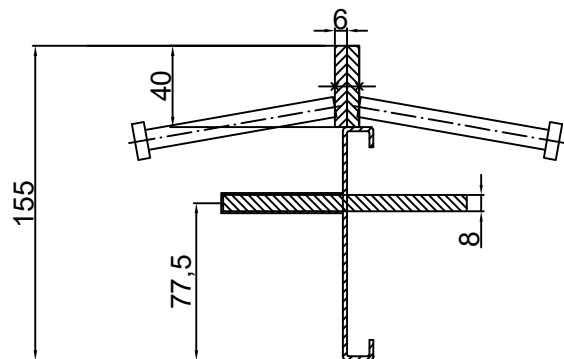

CONECTO DOWEL  
06NA40-5D-T8 h=155  
Przekrój

CONECTO DOWEL  
06NA40-5D-T8 h=155  
Widok

Profil dylatacyjny Conecto Dowel  
06NA40-5D-T8 h=155 PL  
L=3000, stal czarna

Conecto Profiles Sp. z o.o.  
ul. Przemysłowa 39  
61-541 Poznań  
www.conecto-profiles.com

ROZMIAR / SIZE  
A3

SKALA / SCALE  
1:1

Wszystkie wymiary podano w [ mm ]  
All dimensions in [ mm ]

PROJEKT	PROJECT	ZŁOŻENIE	SUB ASSEMBLY	RYSUNEK	DRAWING	ARKUSZ	VER
						SHEET	REV
--		--		01		1	Z DF 1