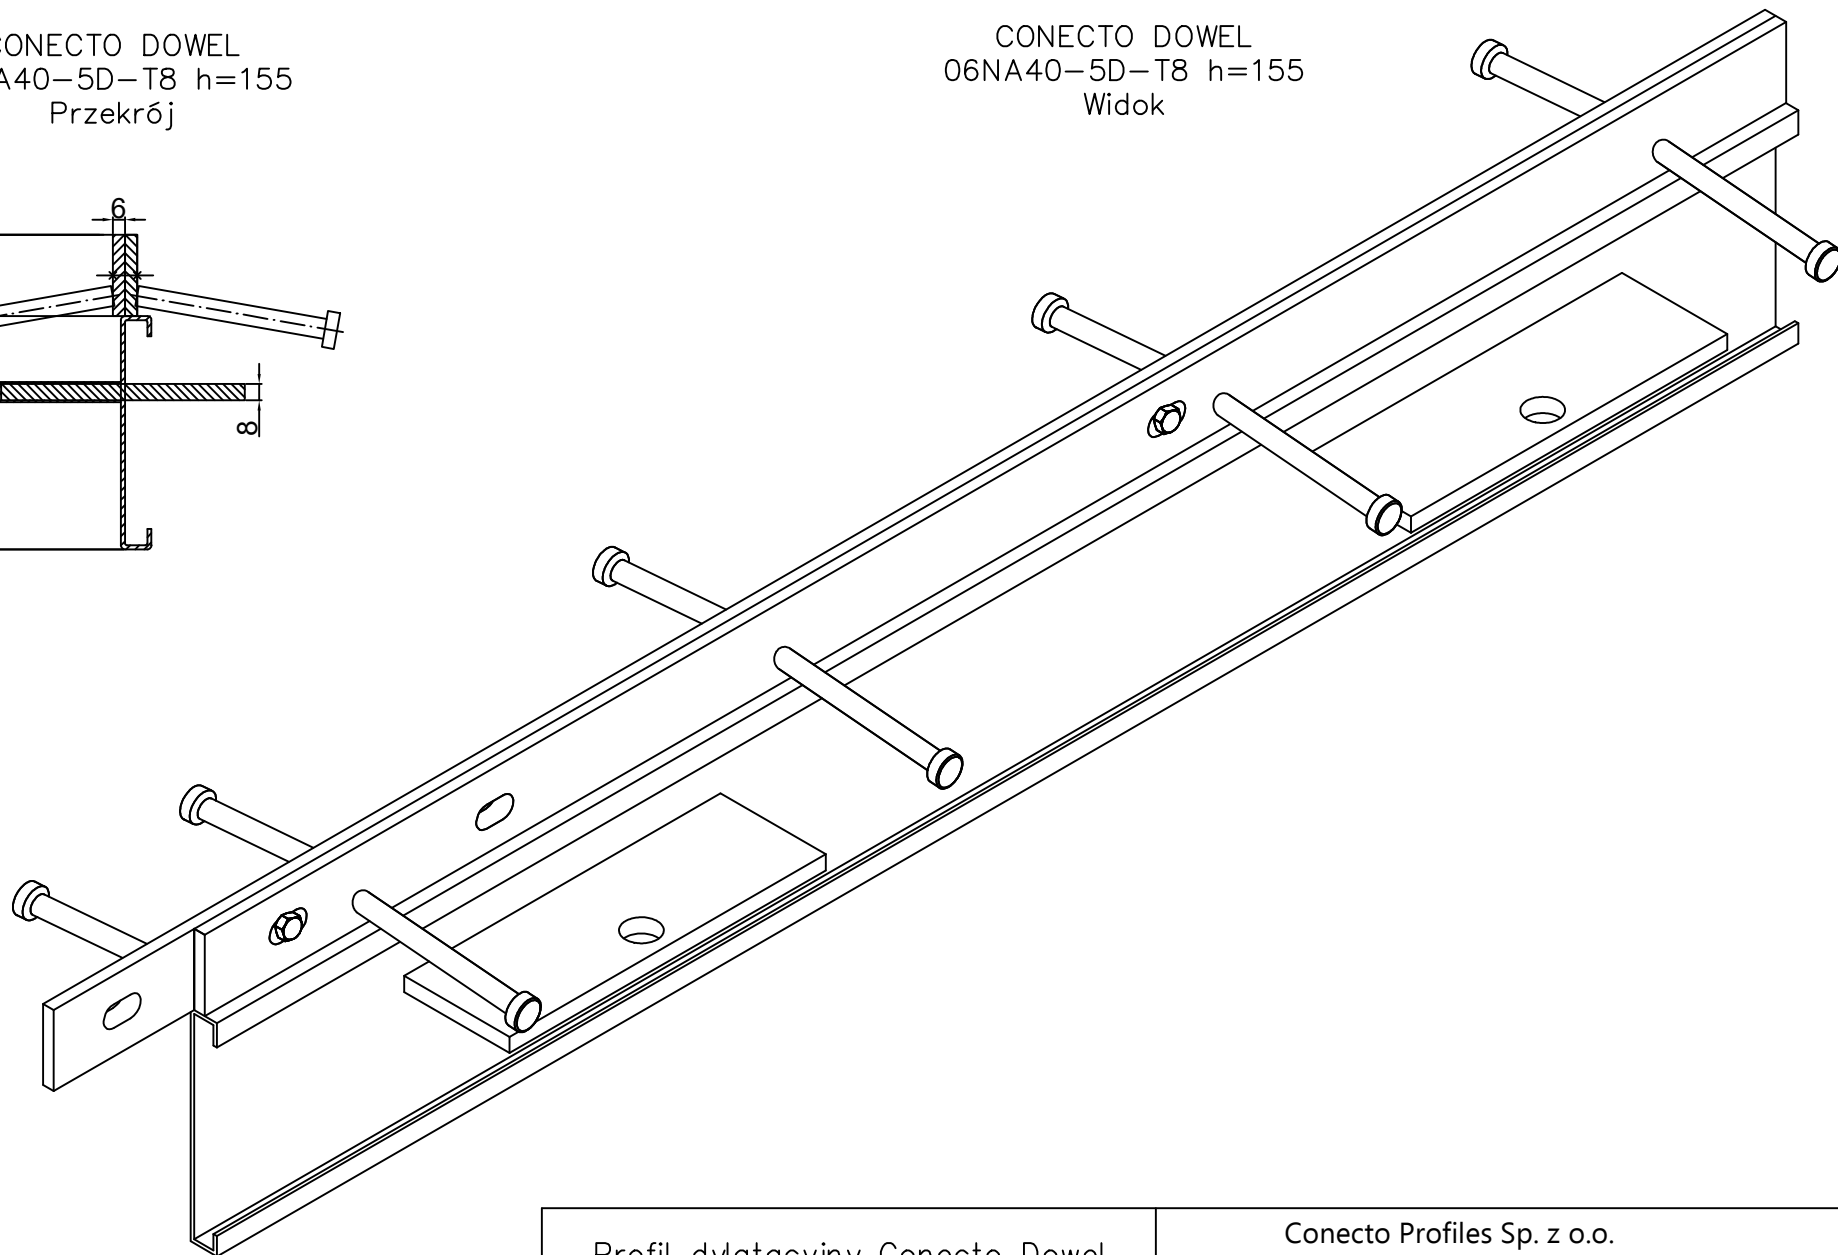

CONECTO DOWEL  
06NA40-5D-T8 h=155  
Przekrój

CONECTO DOWEL  
06NA40-5D-T8 h=155  
Widok

Profil dylatacyjny Conecto Dowel  
06NA40-5D-T8 h=155 PL  
L=3000, stal czarna

Conecto Profiles Sp. z o.o.  
ul. Przemysłowa 39  
61-541 Poznań  
www.conecto-profiles.com

ROZMIAR / SIZE  
A3

SKALA / SCALE  
1:1

Wszystkie wymiary podano w [ mm ]  
All dimensions in [ mm ]

PROJEKT	PROJECT	ZŁOŻENIE	SUB ASSEMBLY	RYSUNEK	DRAWING	ARKUSZ	VER
						SHEET	REV
--		--		01		1	Z DF 1