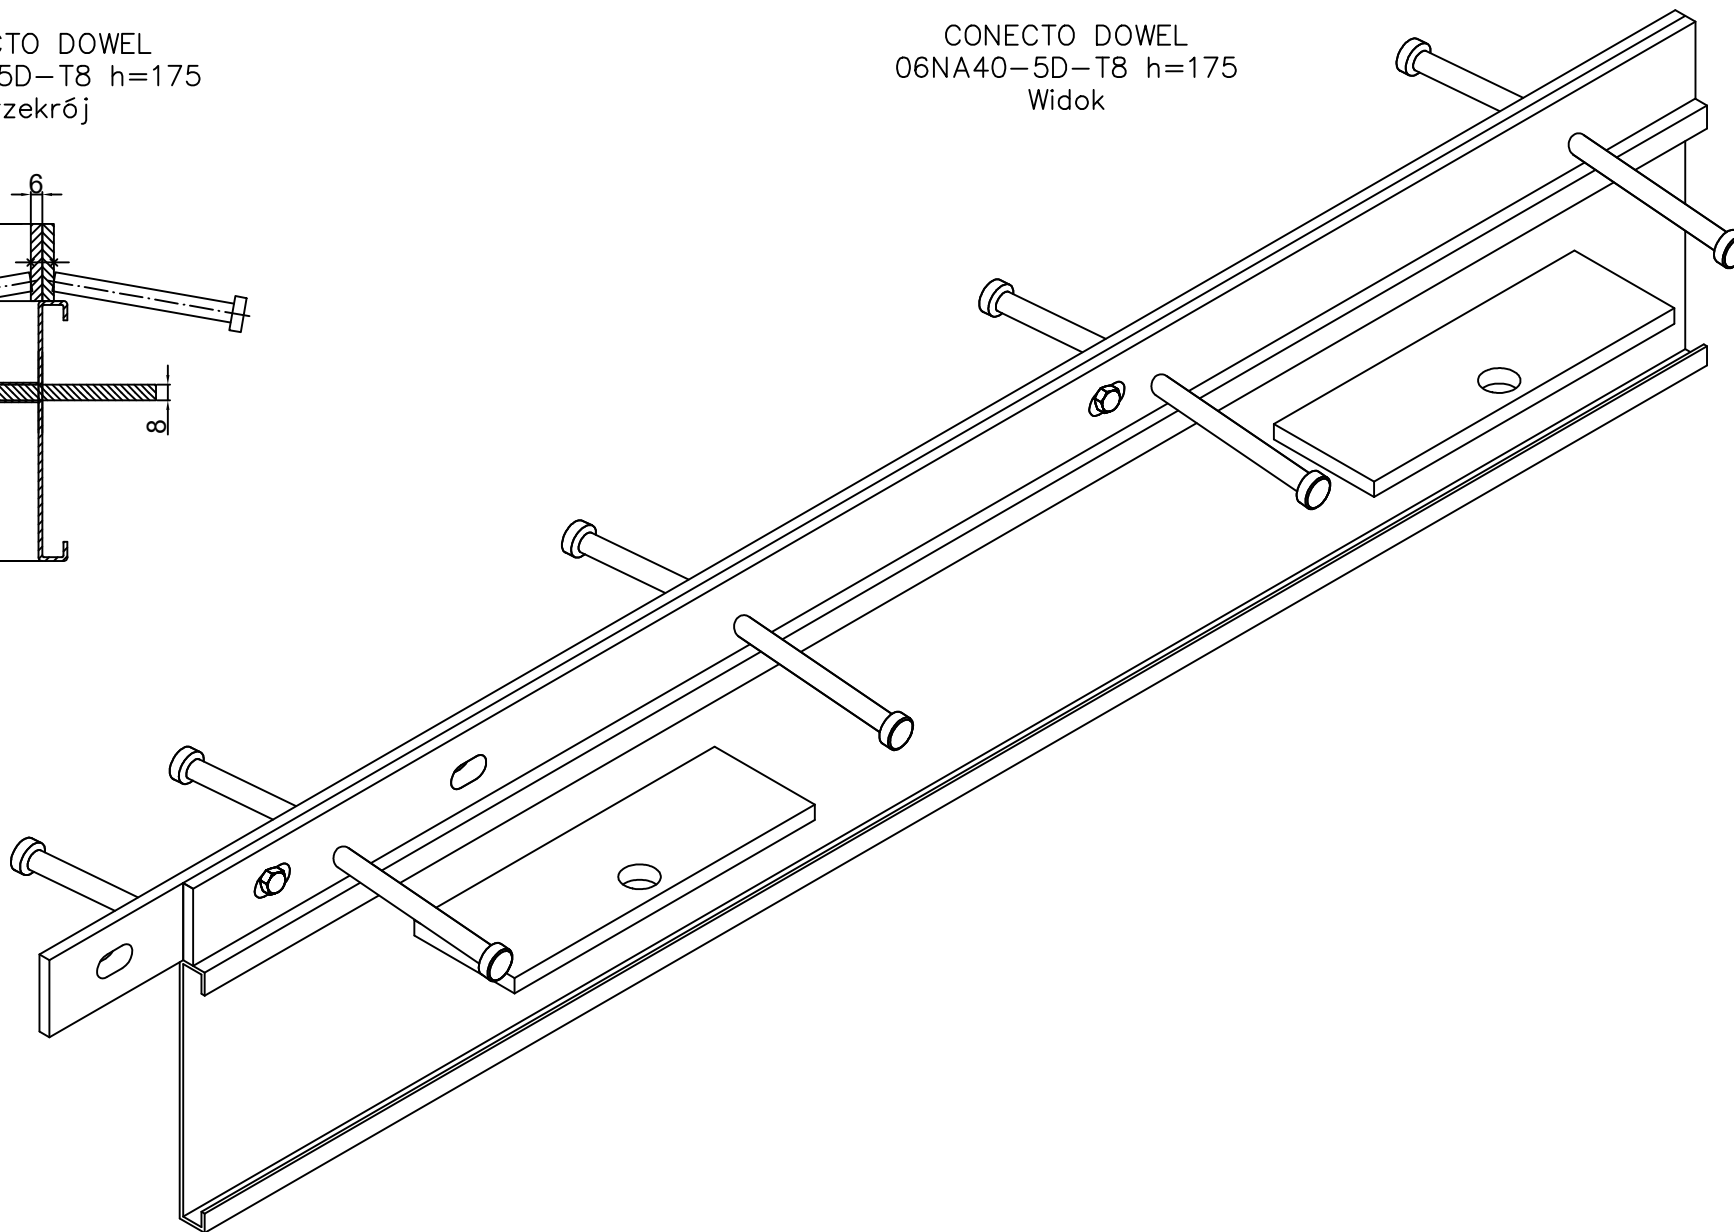

CONECTO DOWEL  
06NA40-5D-T8 h=175  
Przekrój

CONECTO DOWEL  
06NA40-5D-T8 h=175  
Widok

Profil dylatacyjny Conecto Dowel  
06NA40-5D-T8 h=175 PL  
L=3000, stal czarna

Conecto Profiles Sp. z o.o.  
ul. Przemysłowa 39  
61-541 Poznań  
www.conecto-profiles.com

ROZMIAR / SIZE	SKALA / SCALE	Wszystkie wymiary podano w [ mm ] All dimensions in [ mm ]		PROJEKT PROJECT	ZŁOŻENIE SUB ASSEMBLY	RYSUNEK DRAWING	ARKUSZ SHEET	VER REV
-	-			--	--	01	1 Z OF 1	