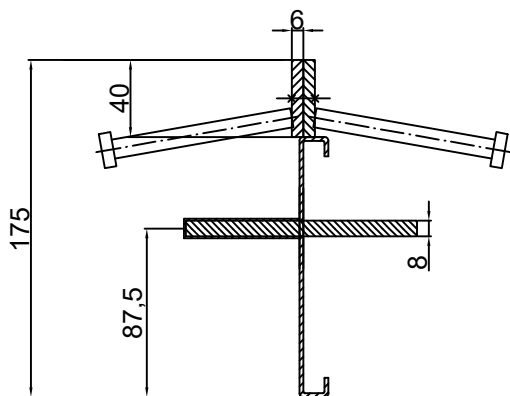

CONECTO DOWEL  
06NA40-5D-T8 h=175  
Przekrój

CONECTO DOWEL  
06NA40-5D-T8 h=175  
Widok

Profil dylatacyjny Conecto Dowel  
06NA40-5D-T8 h=175 PL  
L=3000, stal czarna

Conecto Profiles Sp. z o.o.  
ul. Przemysłowa 39  
61-541 Poznań  
www.conecto-profiles.com

ROZMIAR / SIZE	SKALA / SCALE	Wszystkie wymiary podano w [ mm ] All dimensions in [ mm ]		PROJEKT PROJECT	ZŁOŻENIE SUB ASSEMBLY	RYSUNEK DRAWING	ARKUSZ SHEET	VER REV
-	-			--	--	01	1 Z OF 1	