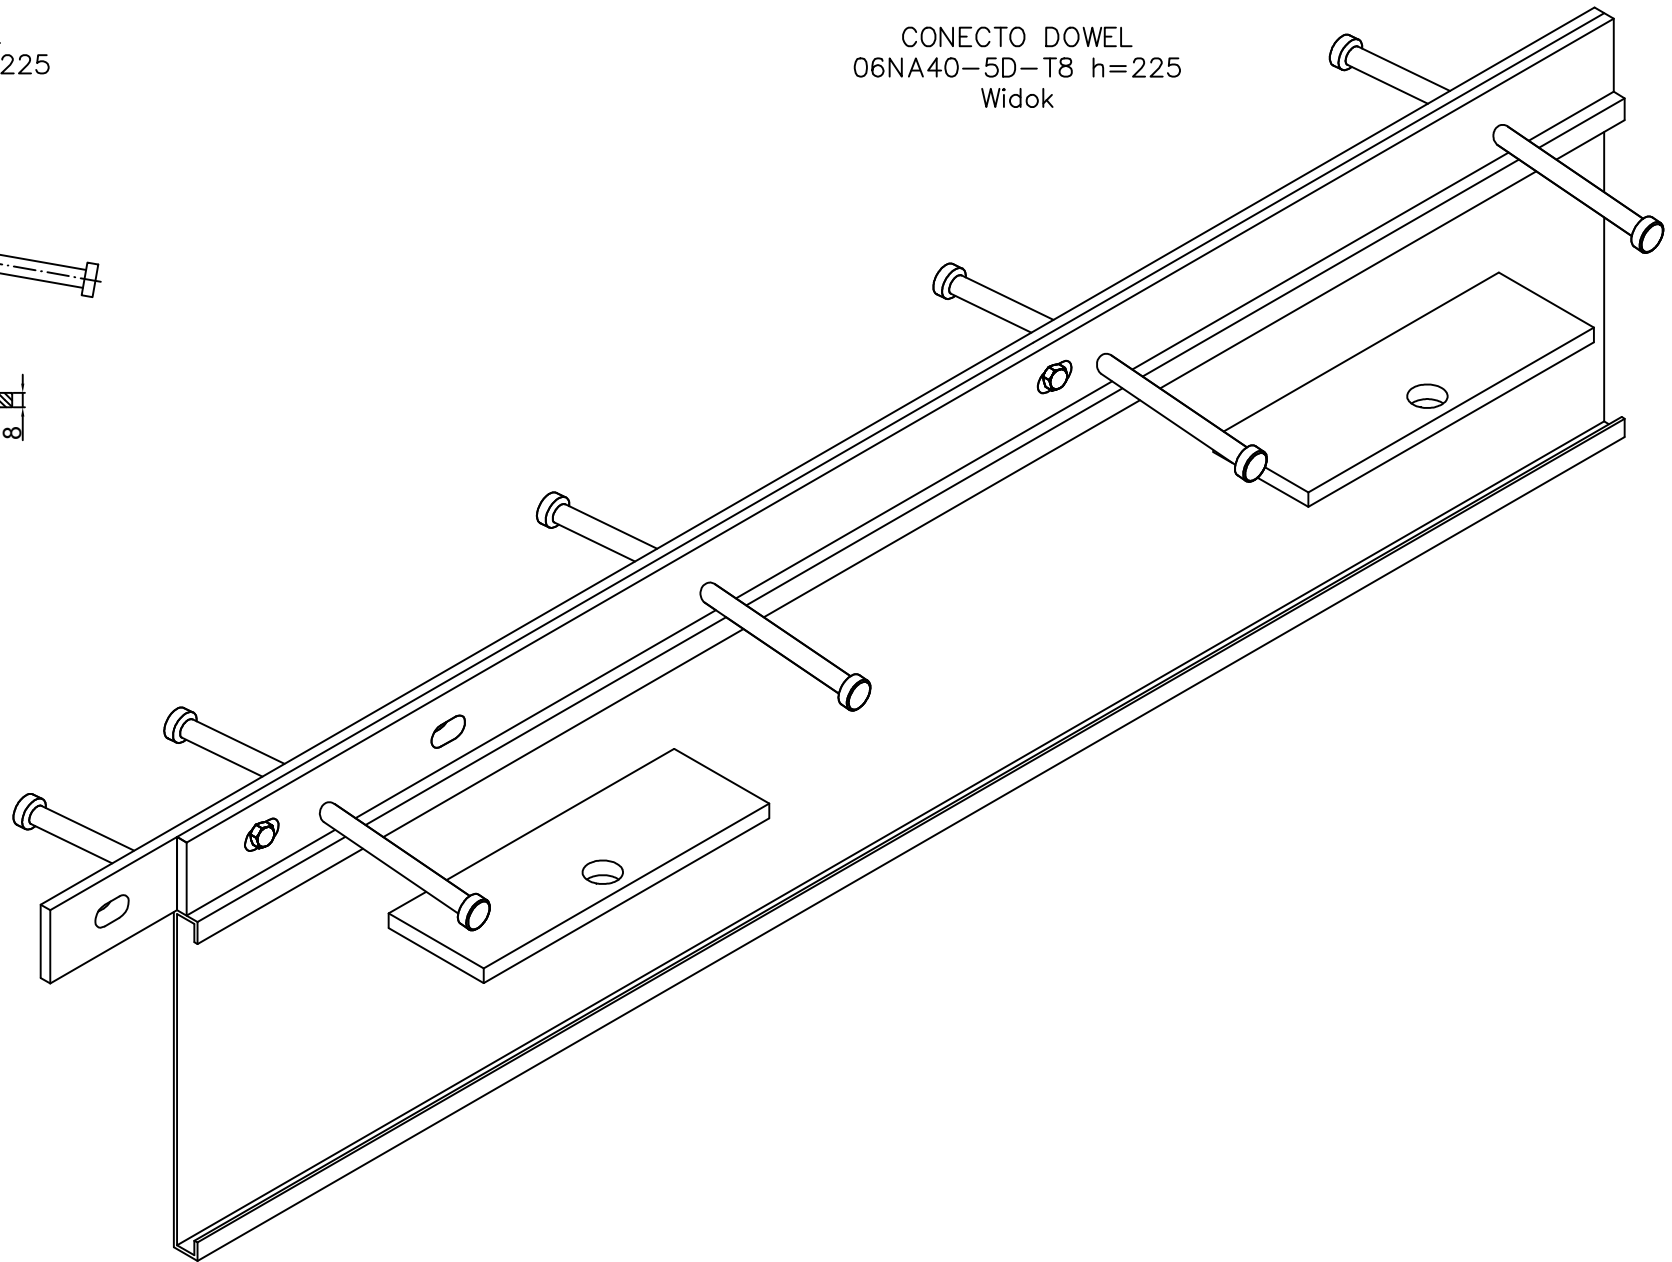

CONECTO DOWEL
06NA40-5D-T8 h=225
Przekrój

CONECTO DOWEL
06NA40-5D-T8 h=225
Widok

Profil dylatacyjny Conecto Dowel
06NA40-5D-T8 h=225 PL
L=3000, stal czarna

Conecto Profiles Sp. z o.o.
ul. Przemysłowa 39
61-541 Poznań
www.conecto-profiles.com

ROZMIAR / SIZE A3	SKALA / SCALE 1:1	Wszystkie wymiary podano w [mm] All dimensions in [mm]
----------------------	----------------------	---

PROJEKT PROJECT	ZŁOŻENIE SUB ASSEMBLY	RYSUNEK DRAWING	ARKUSZ SHEET	VER REV
--	--	01	1 Z OF 1	