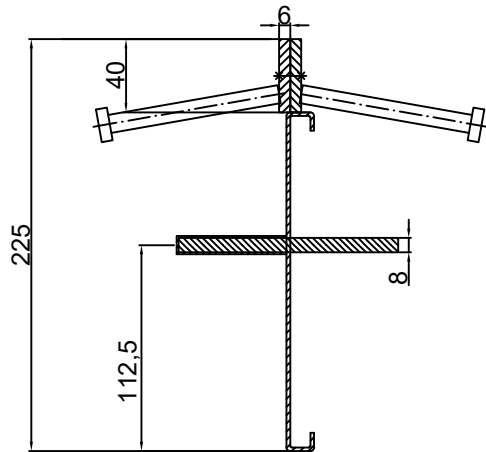

CONECTO DOWEL
06NA40-5D-T8 h=225
Przekrój

CONECTO DOWEL
06NA40-5D-T8 h=225
Widok

Profil dylatacyjny Conecto Dowel
06NA40-5D-T8 h=225 PL
L=3000, stal czarna

Conecto Profiles Sp. z o.o.
ul. Przemysłowa 39
61-541 Poznań
www.conecto-profiles.com

ROZMIAR / SIZE A3	SKALA / SCALE 1:1	Wszystkie wymiary podano w [mm] All dimensions in [mm]
----------------------	----------------------	---

PROJEKT PROJECT	ZŁOŻENIE SUB ASSEMBLY	RYSUNEK DRAWING	ARKUSZ SHEET	VER REV
--	--	01	1 Z OF 1	