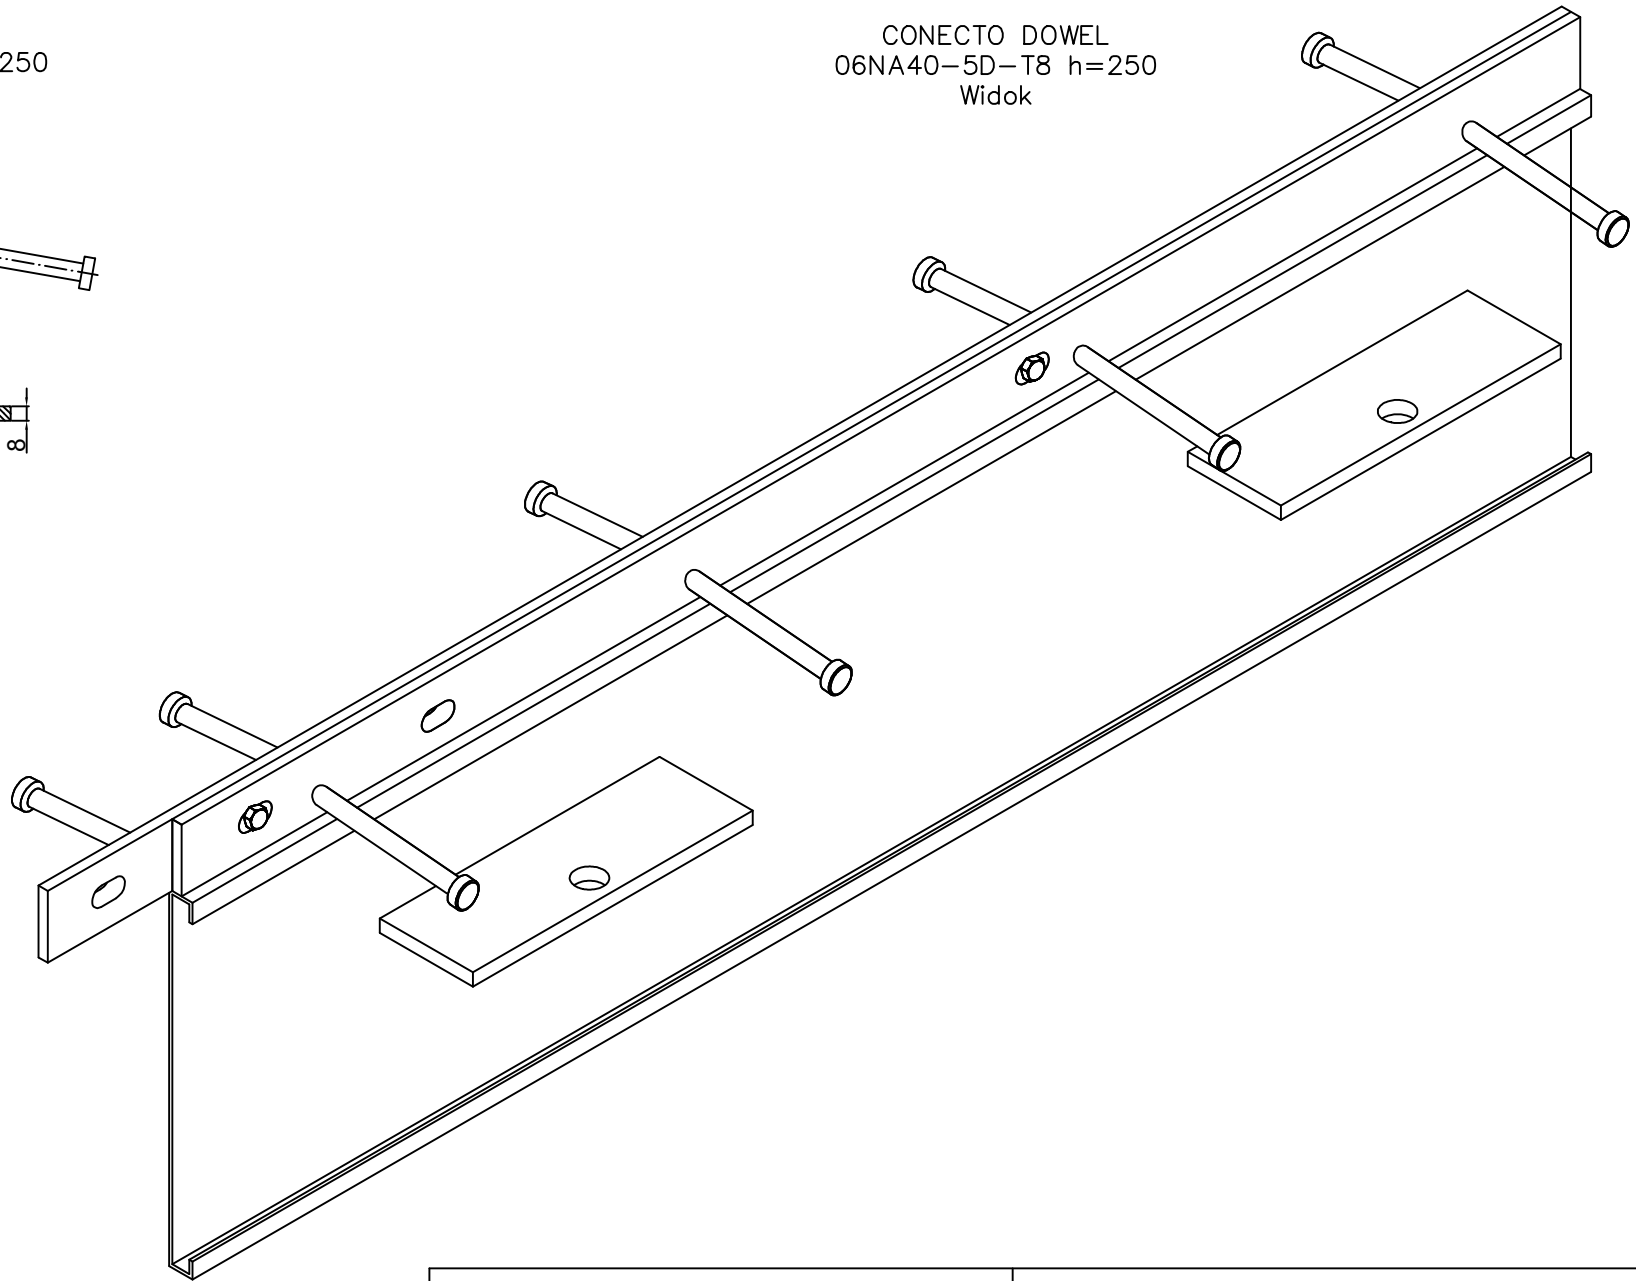

CONECTO DOWEL
06NA40-5D-T8 h=250
Przekrój

CONECTO DOWEL
06NA40-5D-T8 h=250
Widok

Profil dylatacyjny Conecto Dowel
06NA40-5D-T8 h=250 PL
L=3000, stal czarna

Conecto Profiles Sp. z o.o.
ul. Przemysłowa 39
61-541 Poznań
www.conecto-profiles.com

ROZMIAR / SIZE A3	SKALA / SCALE 1:1	Wszystkie wymiary podano w [mm] All dimensions in [mm]
----------------------	----------------------	---

PROJEKT PROJECT	ZŁOŻENIE SUB ASSEMBLY	RYSUNEK DRAWING	ARKUSZ SHEET	VER REV
--	--	01	1 Z OF 1	