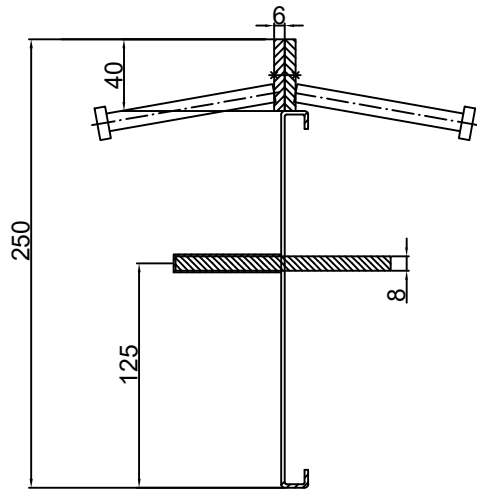

CONECTO DOWEL
06NA40-5D-T8 h=250
Przekrój

CONECTO DOWEL
06NA40-5D-T8 h=250
Widok

Profil dylatacyjny Conecto Dowel
06NA40-5D-T8 h=250 PL
L=3000, stal czarna

Conecto Profiles Sp. z o.o.
ul. Przemysłowa 39
61-541 Poznań
www.conecto-profiles.com

ROZMIAR / SIZE A3	SKALA / SCALE 1:1	Wszystkie wymiary podano w [mm] All dimensions in [mm]
----------------------	----------------------	---

PROJEKT PROJECT	ZŁOŻENIE SUB ASSEMBLY	RYSUNEK DRAWING	ARKUSZ SHEET	VER REV
--	--	01	1 Z OF 1	