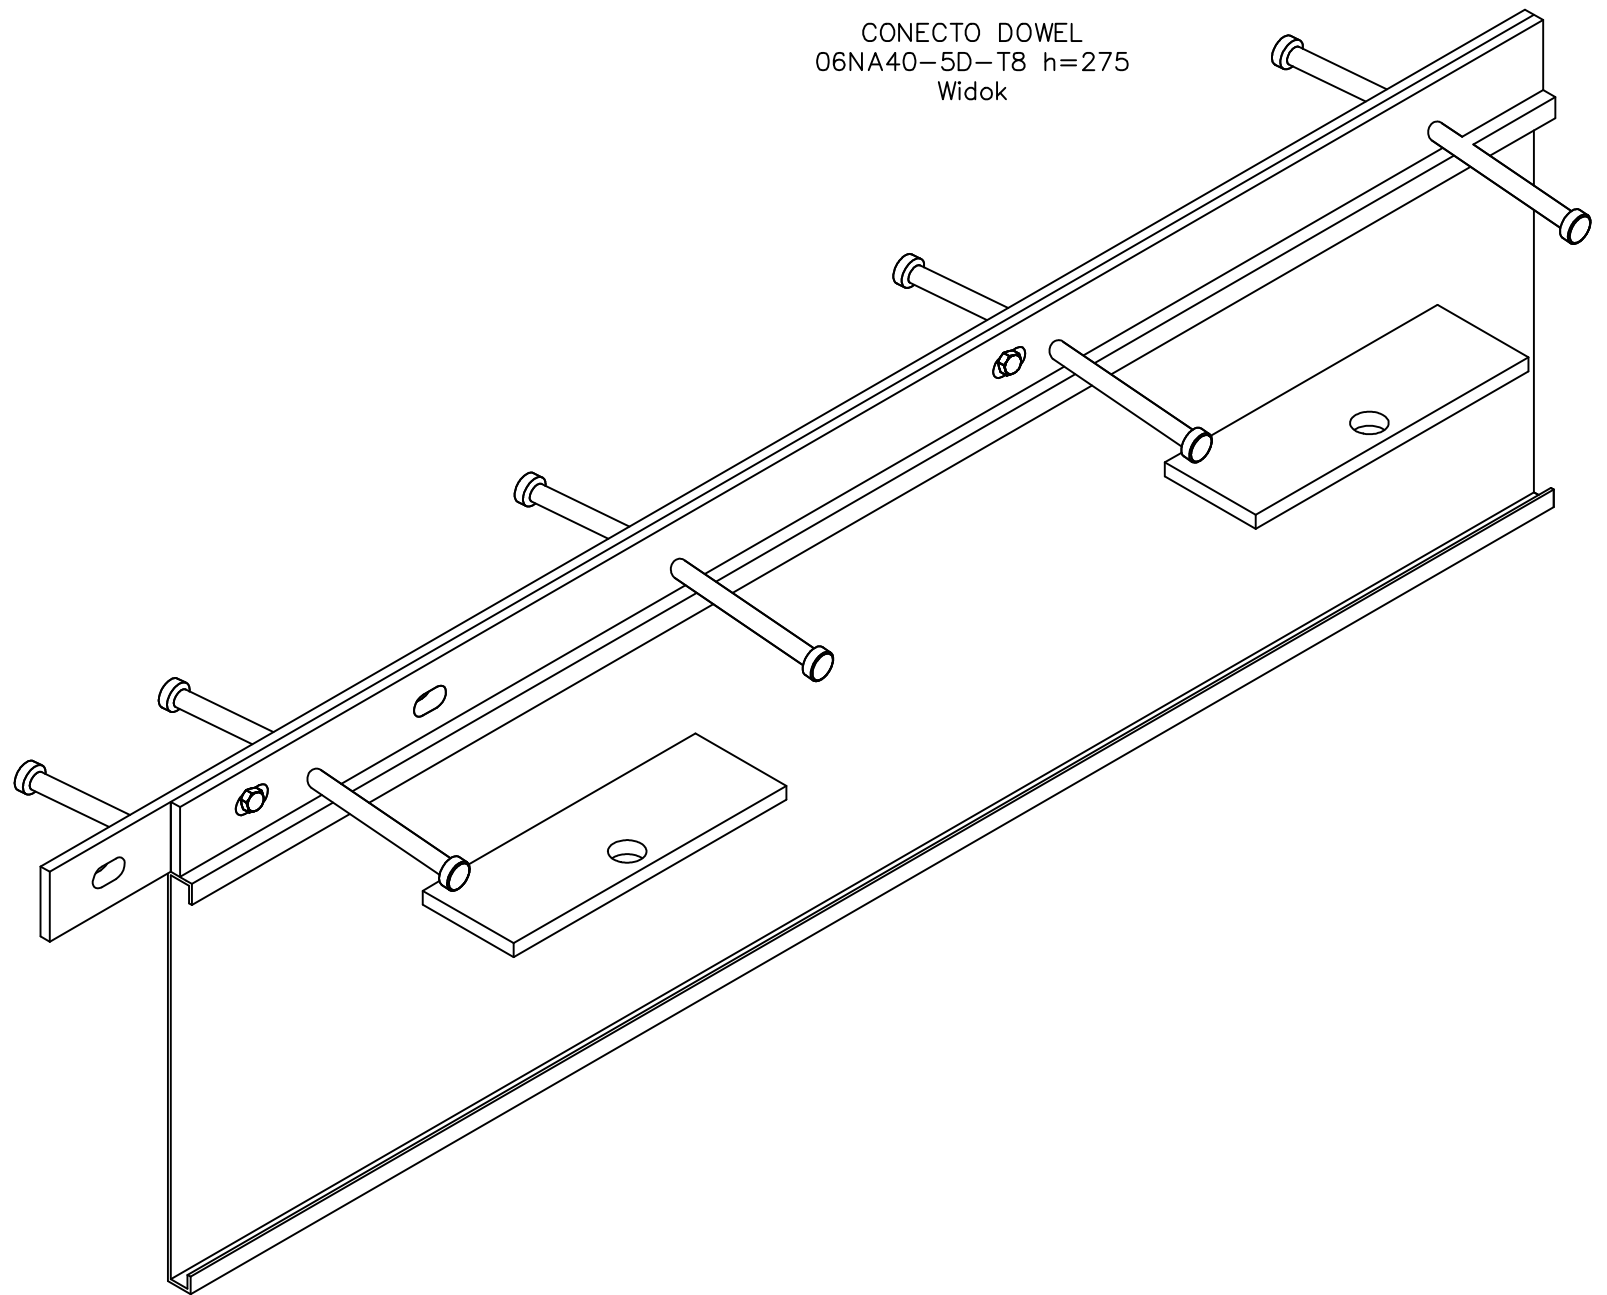

CONECTO DOWEL
06NA40-5D-T8 h=275
Przekrój

CONECTO DOWEL
06NA40-5D-T8 h=275
Widok

Profil dylatacyjny Conecto Dowel
06NA40-5D-T8 h=275 PL
L=3000, stal czarna

Conecto Profiles Sp. z o.o.
ul. Przemysłowa 39
61-541 Poznań
www.conecto-profiles.com

ROZMIAR / SIZE
A3

SKALA / SCALE
1:1

Wszystkie wymiary podano w [mm]
All dimensions in [mm]

PROJEKT PROJECT

ZŁOŻENIE SUB ASSEMBLY

RYSUNEK DRAWING

01

ARKUSZ SHEET