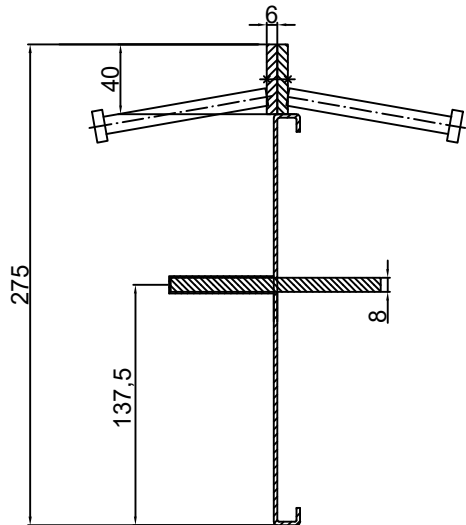

CONECTO DOWEL
06NA40-5D-T8 h=275
Przekrój

CONECTO DOWEL
06NA40-5D-T8 h=275
Widok

Profil dylatacyjny Conecto Dowel
06NA40-5D-T8 h=275 PL
L=3000, stal czarna

Conecto Profiles Sp. z o.o.
ul. Przemysłowa 39
61-541 Poznań
www.conecto-profiles.com

ROZMIAR / SIZE
A3

SKALA / SCALE
1:1

Wszystkie wymiary podano w [mm]
All dimensions in [mm]

PROJEKT PROJECT

ZŁOŻENIE SUB ASSEMBLY

RYSUNEK DRAWING

01

ARKUSZ SHEET