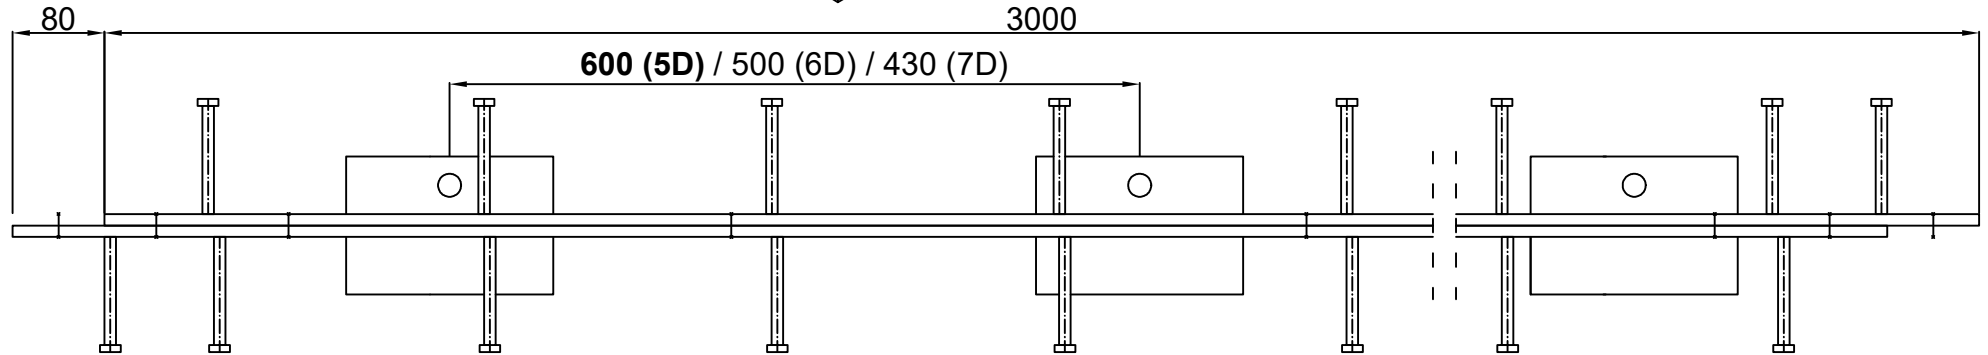

CONECTO DOWEL
10NA40-5D-T8 h=100
Widok

Profil dylatacyjny Conecto Dowel
10NA40-5D-T8 h=100 PC
L=3000, stal czarna

All dimensions in [mm]

REV 1.2

conecto
profiles

Conecto Profiles Sp. z o.o.
ul. Przemysłowa 39
61-541 Poznań
+48 62 763 29 44

email: office@conecto-profiles.com

www: www.conecto-profiles.com