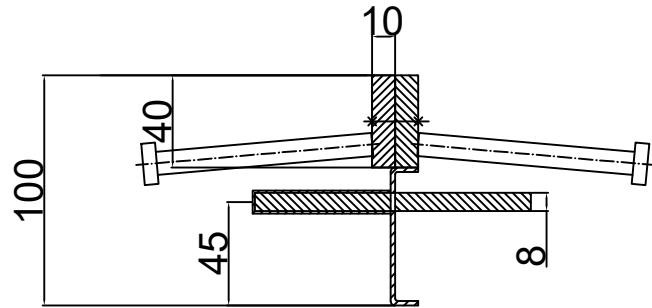

CONECTO DOWEL
10NA40-5D-T8 h=100
Przekrój
Skala 2:1