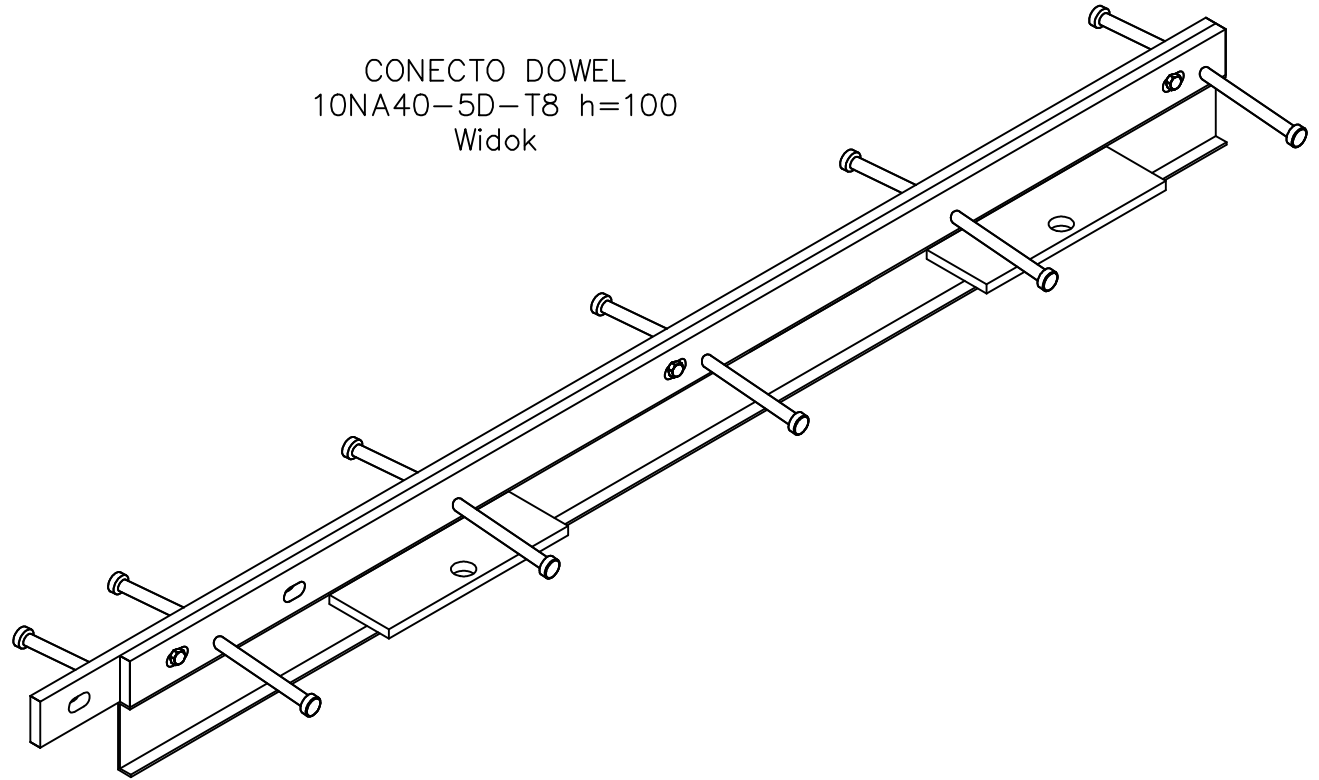

CONECTO DOWEL
10NA40-5D-T8 h=100
Widok

Profil dylatacyjny Conecto Dowel
10NA40-5D-T8 h=100 PC
L=3000, stal czarna

All dimensions in [mm]

REV 1.2

conecto
profiles

Conecto Profiles Sp. z o.o.
ul. Przemysłowa 39
61-541 Poznań
+48 62 763 29 44

email: office@conecto-profiles.com

www: www.conecto-profiles.com