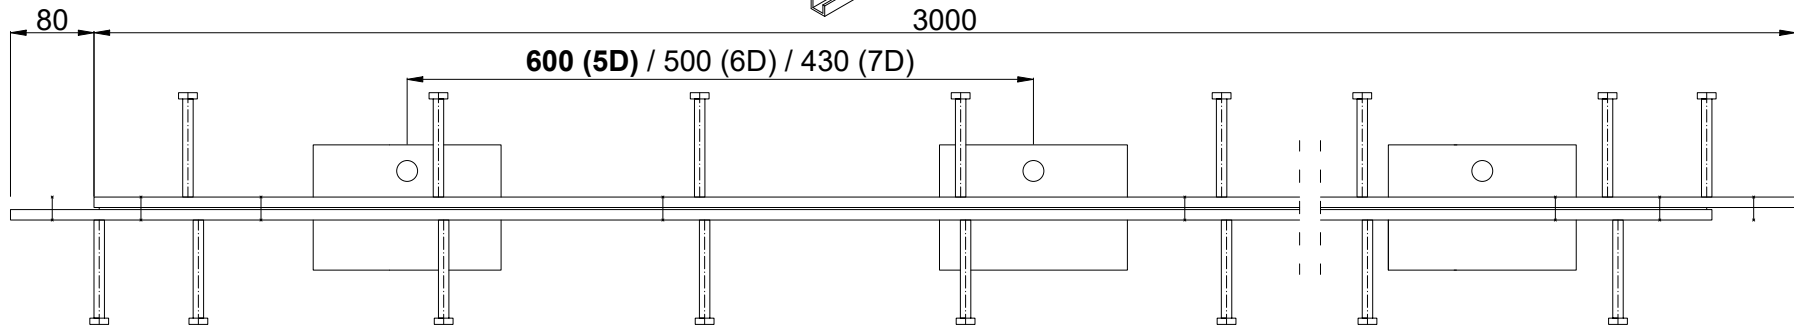

CONECTO DOWEL
10NA40-5D-T8 h=200
Widok