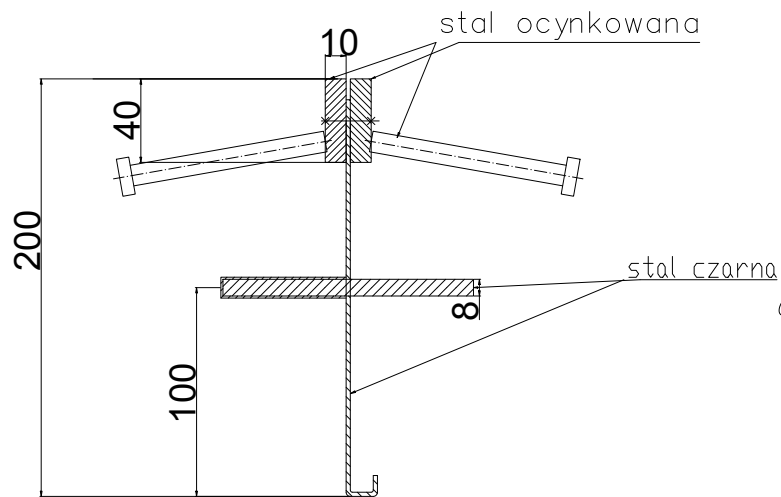

CONECTO DOWEL
10NA40-5D-T8 h=200
Przekrój
Skala 2:1