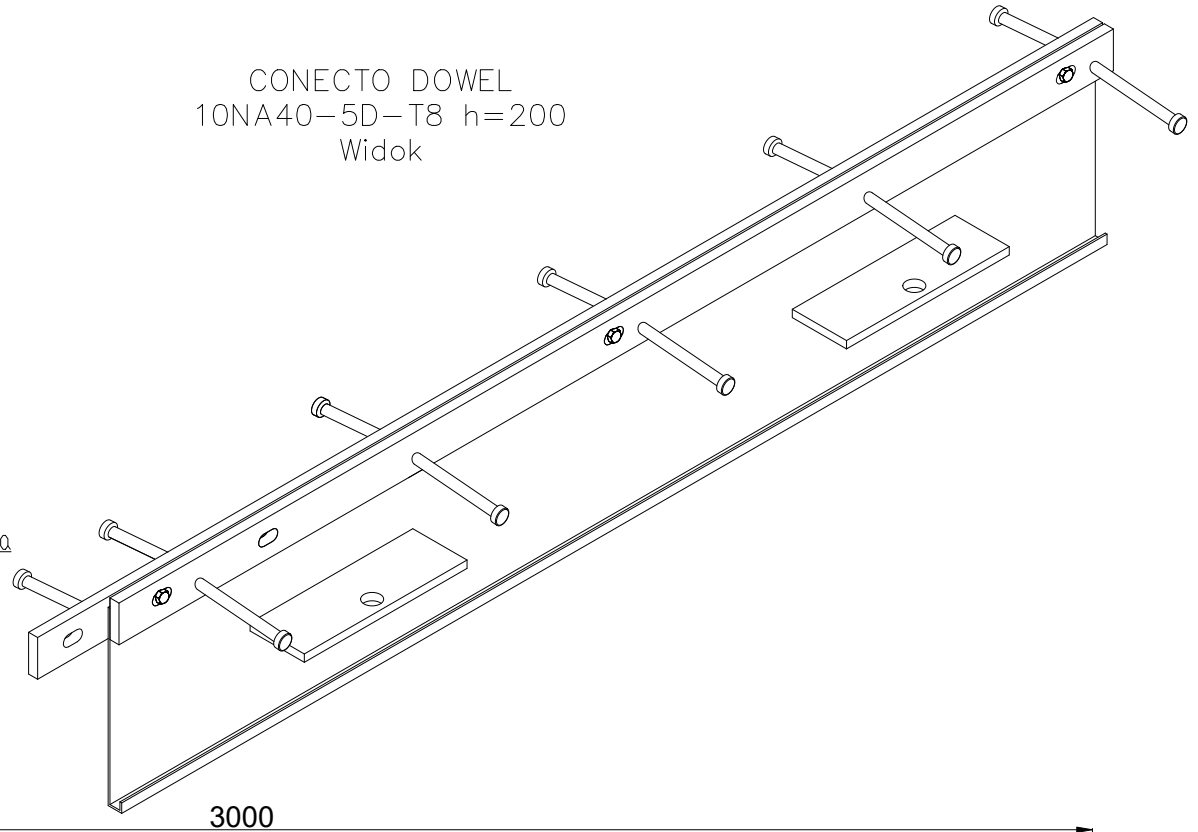

CONECTO DOWEL
10NA40-5D-T8 h=200
Widok