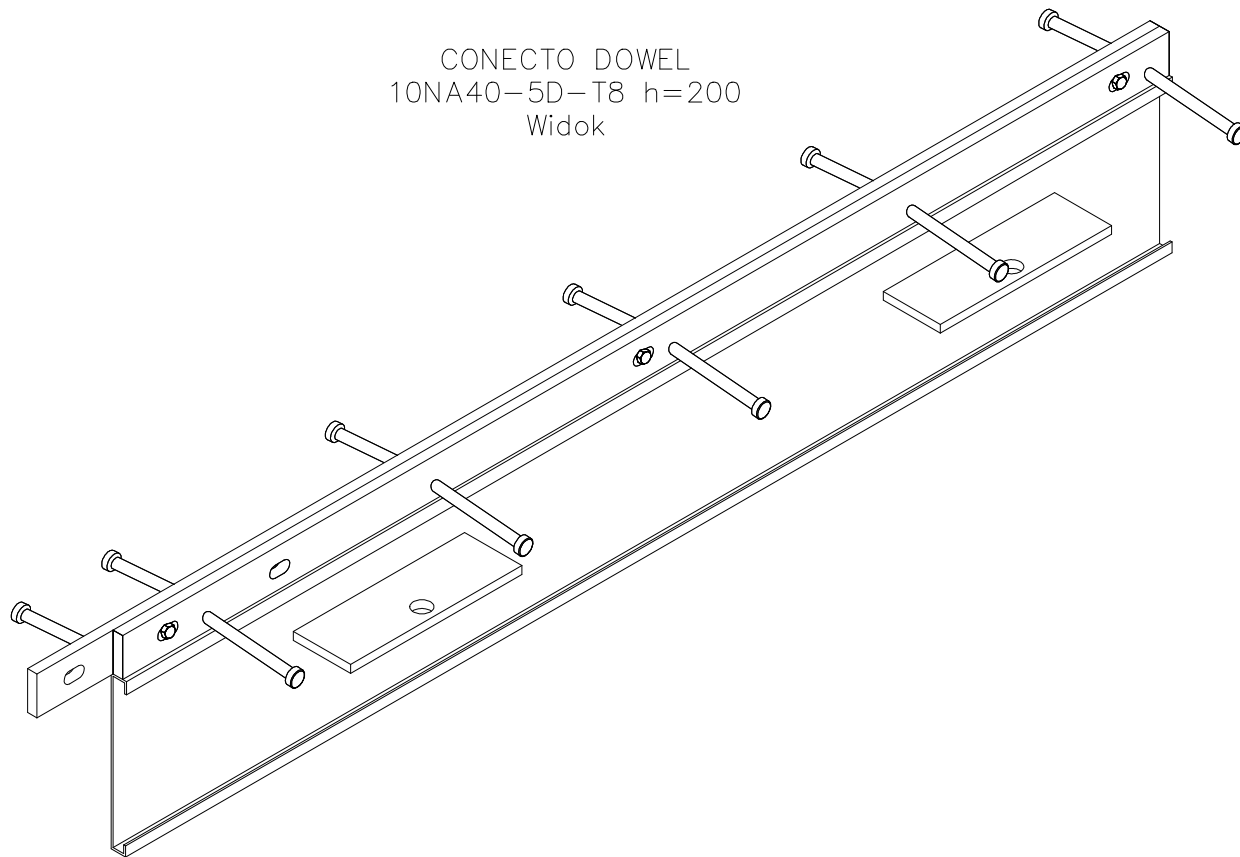

CONECTO DOWEL
10NA40-5D-T8 h=200
Widok

Profil dylatacyjny Conecto Dowel
10NA40-5D-T8 h=200 PC
L=3000, stal czarna

All dimensions in [mm]

REV 1.2

conecto
profiles

Conecto Profiles Sp. z o.o.

ul. Przemysłowa 39

61-541 Poznań

+48 62 763 29 44

email: office@conecto-profiles.com

www: www.conecto-profiles.com