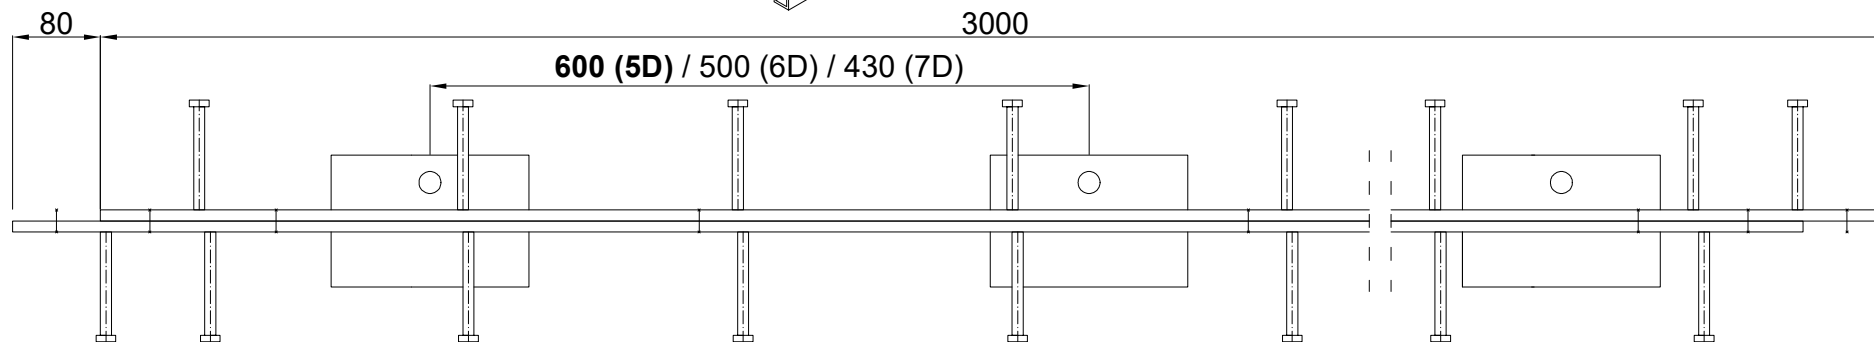

CONECTO DOWEL
10NA40-5D-T8 h=200
Widok

Profil dylatacyjny Conecto Dowel
10NA40-5D-T8 h=200 PC
L=3000, stal czarna

All dimensions in [mm]

REV 1.2

conecto
profiles

Conecto Profiles Sp. z o.o.

ul. Przemysłowa 39

61-541 Poznań

+48 62 763 29 44

email: office@conecto-profiles.com

www: www.conecto-profiles.com