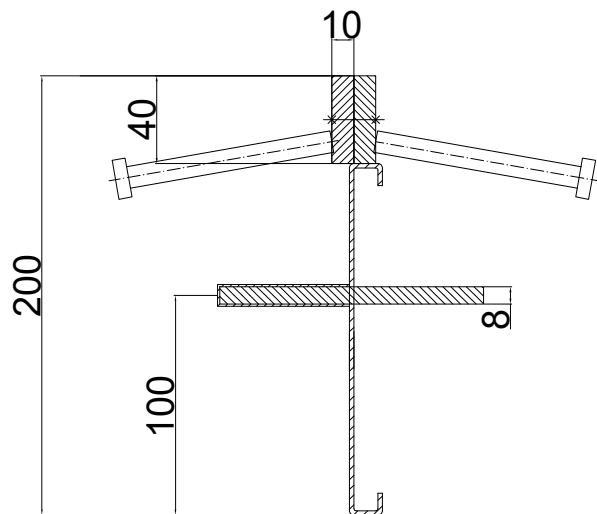

CONECTO DOWEL
10NA40-5D-T8 h=200
Przekrój
Skala 2:1