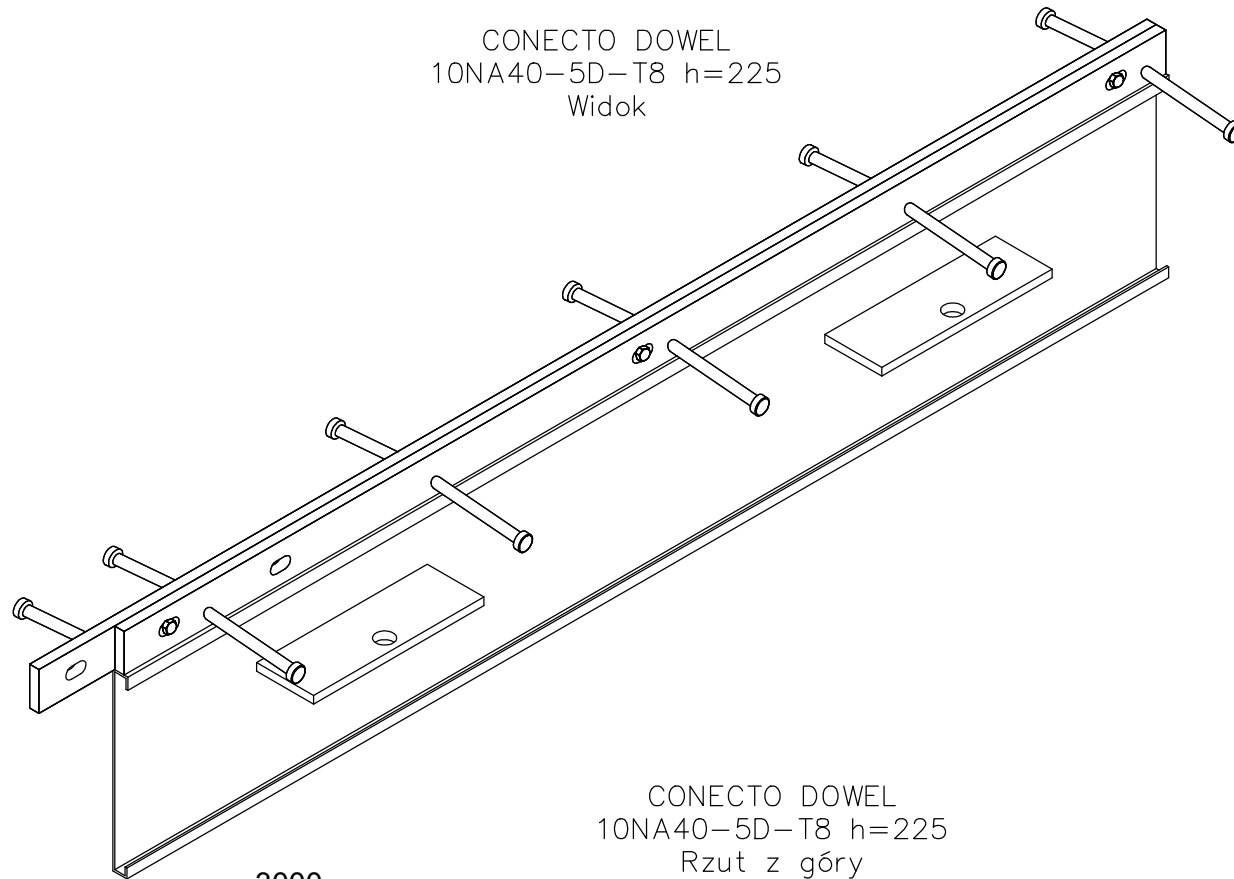

CONECTO DOWEL  
10NA40-5D-T8 h=225  
Przekrój  
Skala 2:1

CONECTO DOWEL  
10NA40-5D-T8 h=225  
Widok

CONECTO DOWEL  
10NA40-5D-T8 h=225  
Rzut z góry

Profil dylatacyjny Conecto Dowel  
10NA40-5D-T8 h=225 PC  
L=3000, stal czarna

All dimensions in [mm] REV 1.2  
Rysunek i wszystkie informacje, które zawiera są własnością firmy Conecto Profiles Sp. z o.o. Powielanie w jakiegokolwiek postaci całości, bądź części rysunku wymaga pisemnej zgody właściciela.  
This drawing and all information contained there in, is the property of Conecto Profiles Ltd. Reproduction of this drawing in whole or part, or disclosure to a third part is not permitted without written authorization from the proprietor.