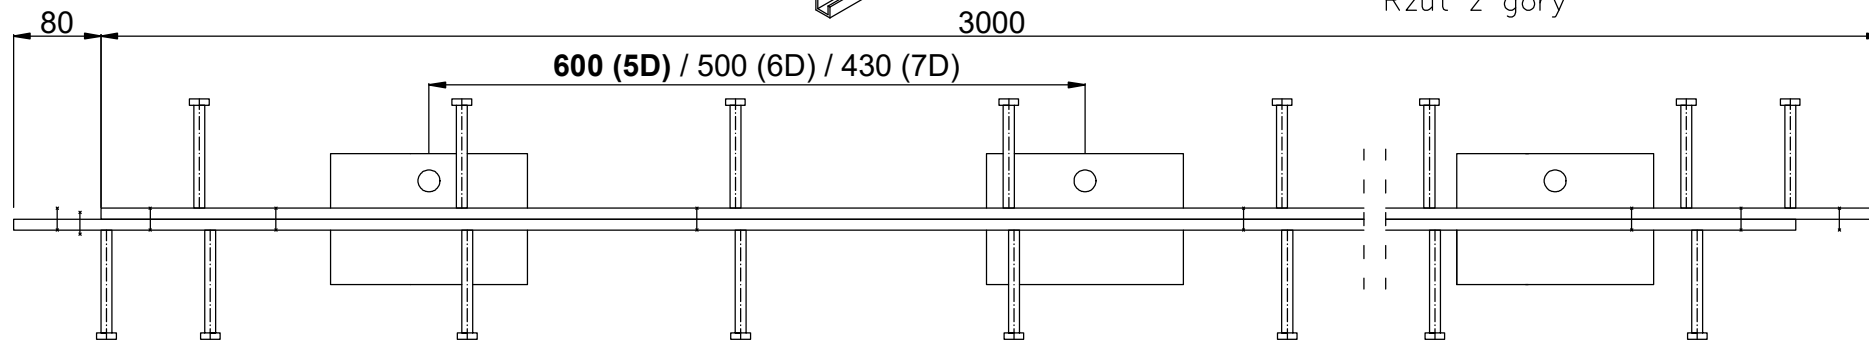

CONECTO DOWEL  
10NA40-5D-T8 h=225  
Przekrój  
Skala 2:1

CONECTO DOWEL  
10NA40-5D-T8 h=225  
Widok

CONECTO DOWEL  
10NA40-5D-T8 h=225  
Rzut z góry

Profil dylatacyjny Conecto Dowel  
10NA40-5D-T8 h=225 PC  
L=3000, stal czarna

All dimensions in [mm] REV 1.2  
Rysunek i wszystkie informacje, które zawiera są własnością firmy Conecto Profiles Sp. z o.o. Powielanie w jakiegokolwiek postaci całości, bądź części rysunku wymaga pisemnej zgody właściciela.  
This drawing and all information contained there in, is the property of Conecto Profiles Ltd. Reproduction of this drawing in whole or part, or disclosure to a third part is not permitted without written authorization from the proprietor.