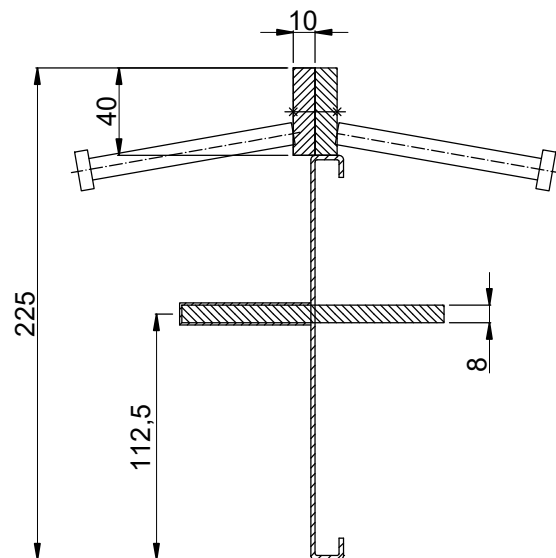

CONECTO DOWEL  
10NA40-5D-T8 h=225  
Przekrój  
Skala 2:1

CONECTO DOWEL  
10NA40-5D-T8 h=225  
Widok

CONECTO DOWEL  
10NA40-5D-T8 h=225  
Rzut z góry

Profil dylatacyjny Conecto Dowel  
10NA40-5D-T8 h=225 PC  
L=3000, stal czarna

All dimensions in [mm] REV 1.2  
Rysunek i wszystkie informacje, które zawiera są własnością firmy Conecto Profiles Sp. z o.o. Powielanie w jakiegokolwiek postaci całości, bądź części rysunku wymaga pisemnej zgody właściciela.  
This drawing and all information contained there in, is the property of Conecto Profiles Ltd. Reproduction of this drawing in whole or part, or disclosure to a third part is not permitted without written authorization from the proprietor.