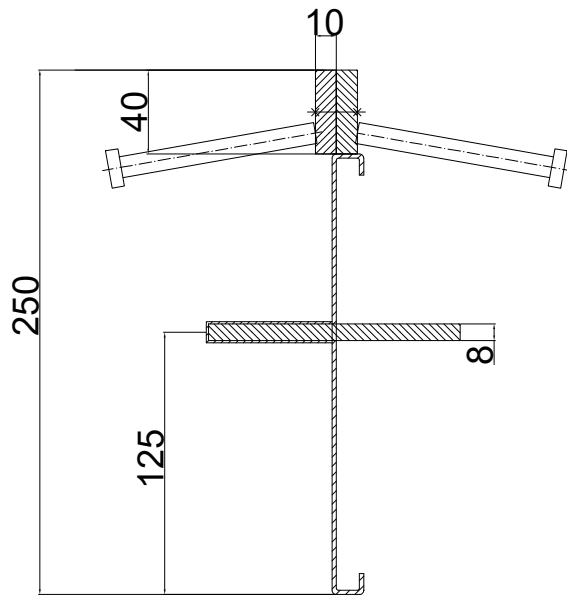

CONECTO DOWEL
10NA40-5D-T8 h=250
Przekrój
Skala 2:1