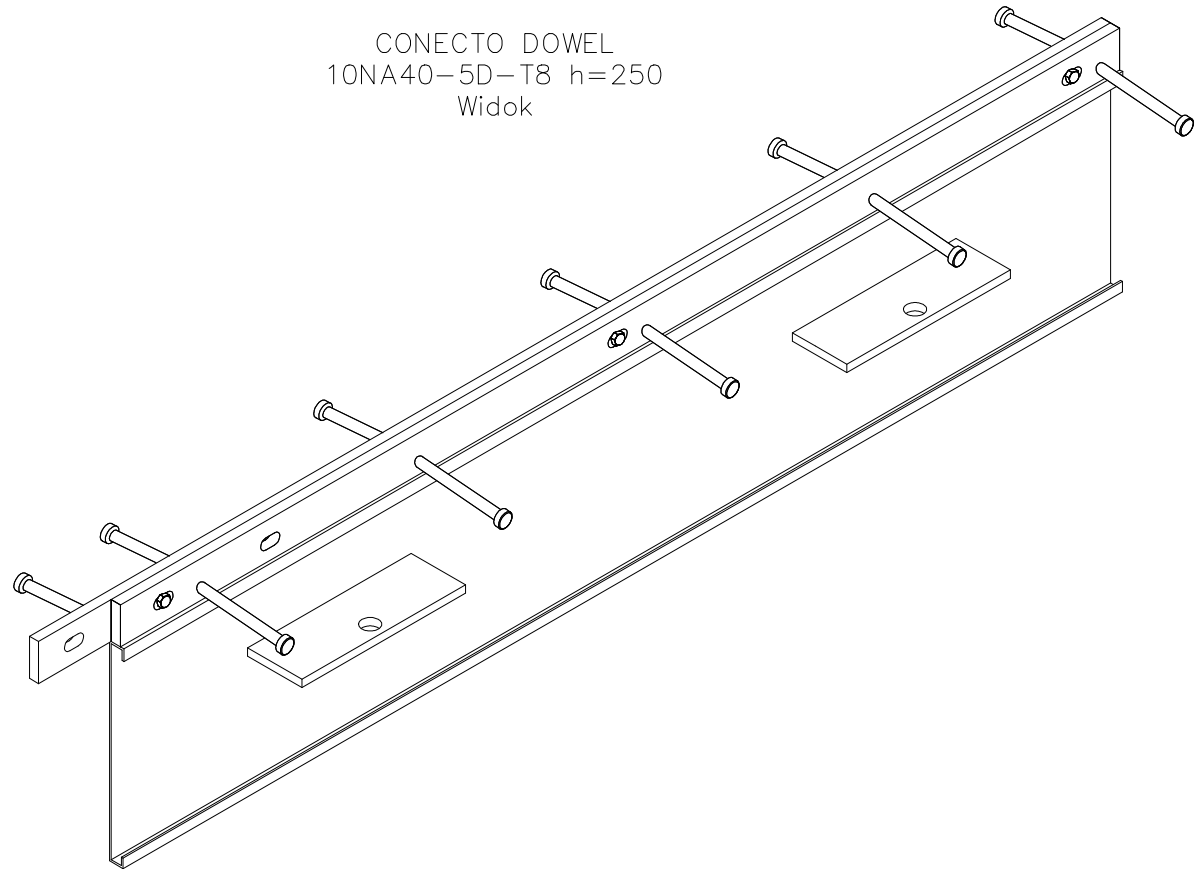

CONECTO DOWEL
10NA40-5D-T8 h=250
Widok

Profil dylatacyjny Conecto Dowel
10NA40-5D-T8 h=250 PC
L=3000, stal czarna

All dimensions in [mm]

REV 1.2

conecto
profiles

Conecto Profiles Sp. z o.o.
ul. Przemysłowa 39
61-541 Poznań
+48 62 763 29 44
email: office@conecto-profiles.com
www: www.conecto-profiles.com