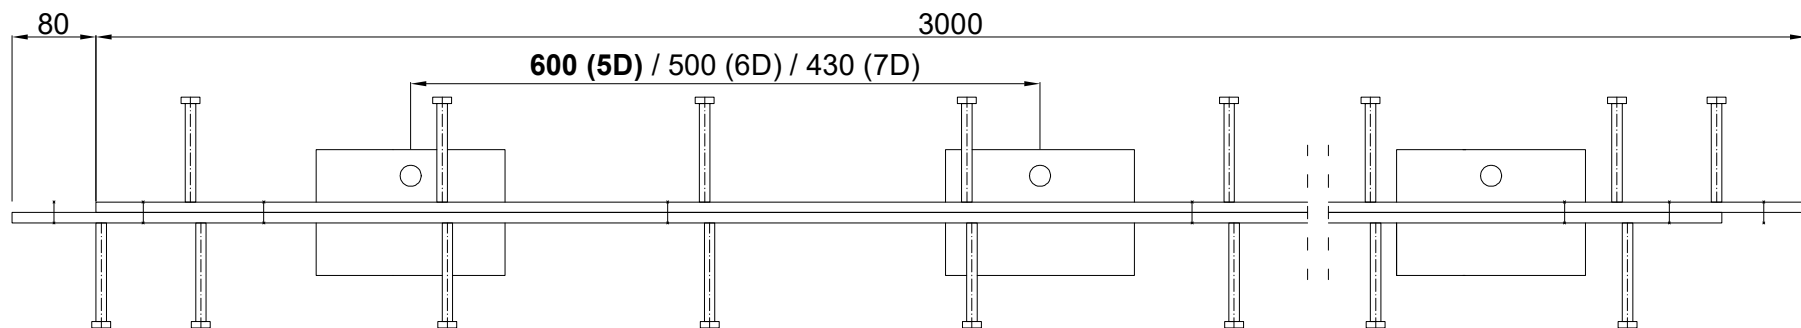

CONECTO DOWEL
10NA40-5D-T8 h=250
Widok

Profil dylatacyjny Conecto Dowel
10NA40-5D-T8 h=250 PC
L=3000, stal czarna

All dimensions in [mm]

REV 1.2

conecto
profiles

Conecto Profiles Sp. z o.o.
ul. Przemysłowa 39
61-541 Poznań
+48 62 763 29 44
email: office@conecto-profiles.com
www: www.conecto-profiles.com