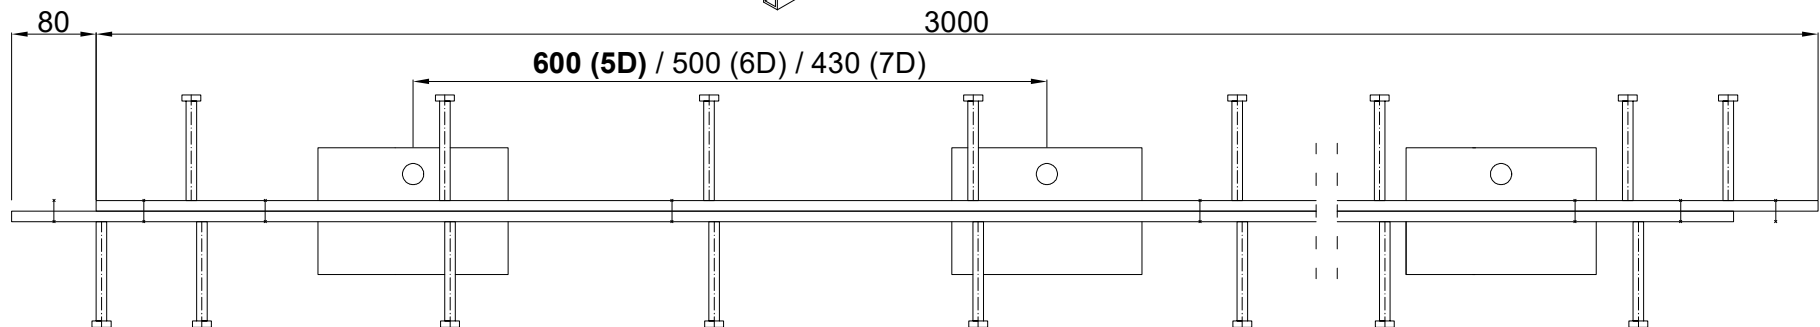

CONECTO DOWEL
10NA40-5D-T8 h=275
Widok