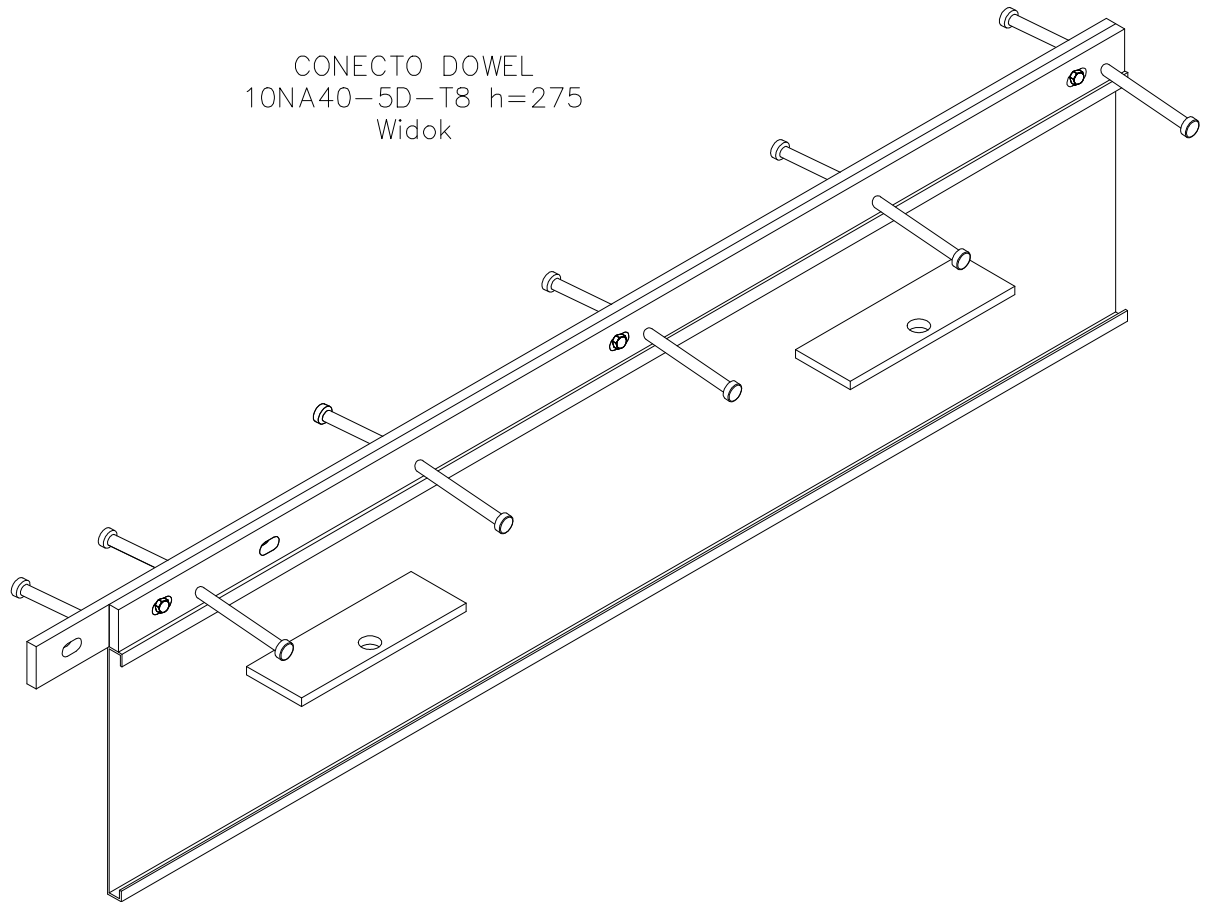

CONECTO DOWEL
10NA40-5D-T8 h=275
Widok