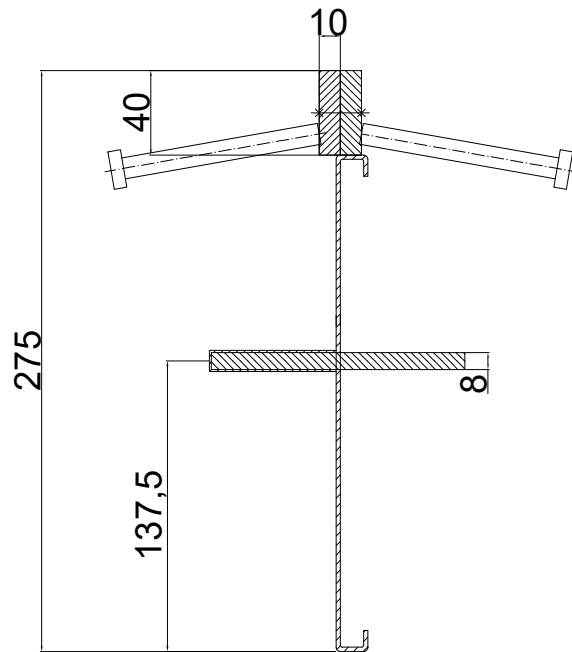

CONECTO DOWEL
10NA40-5D-T8 h=275
Przekrój
Skala 2:1