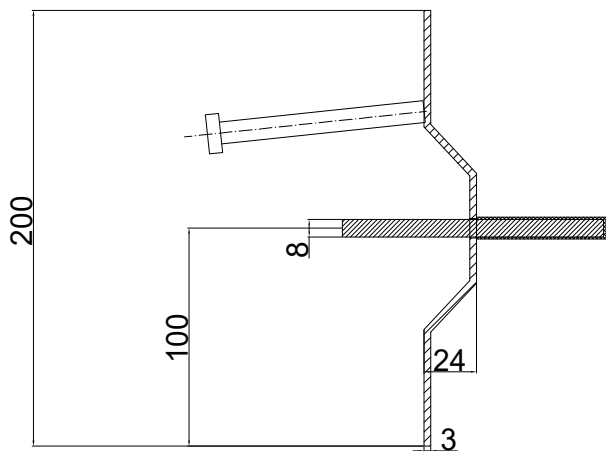

Conecto Omega  
03NB-5D-T8 h=200  
Przekrój  
Skala 2:1

Conecto Omega  
03NB-5D-T8 h=200  
Rzut aksonometryczny

Conecto Omega  
03NB-5D-T8 h=200  
Rzut

Profil dylatacyjny Omega 03NB-5D-T8  
h=200, stal czarna  
L=3000

Conecto Profiles Sp. z o.o.  
ul. Przemysłowa 39  
61-541 Poznań  
www.conecto-profiles.com

ROZMIAR / SIZE	SKALA / SCALE	Wszystkie wymiary podano w [ mm ] All dimensions in [ mm ]			PROJEKT	PROJECT	ZŁOŻENIE	SUB ASSEMBLY	RYSUNEK	DRAWING	ARKUSZ	SHEET	WER	REV
A3	1:1				--		--			01	1	Z DF	1	