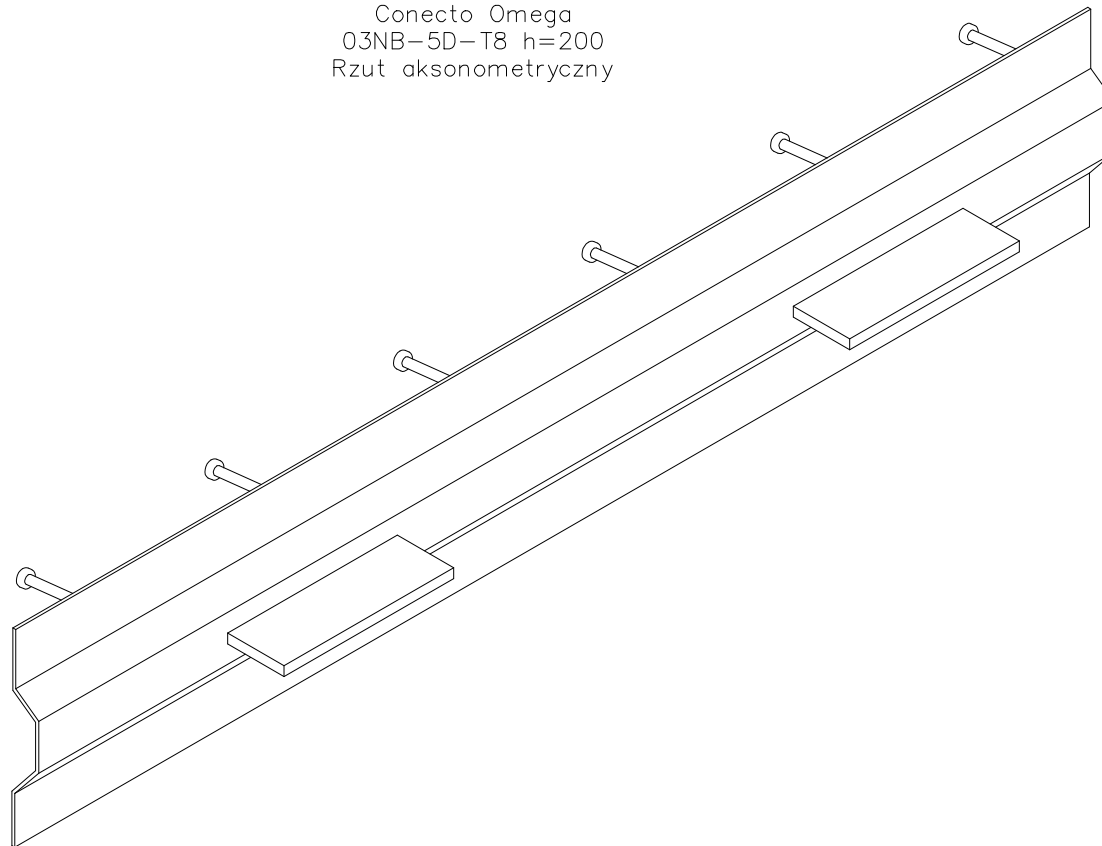

Conecto Omega  
03NB-5D-T8 h=200  
Przekrój  
Skala 2:1

Conecto Omega  
03NB-5D-T8 h=200  
Rzut aksonometryczny

Conecto Omega  
03NB-5D-T8 h=200  
Rzut

Profil dylatacyjny Omega 03NB-5D-T8  
h=200, stal czarna  
L=3000

Conecto Profiles Sp. z o.o.  
ul. Przemysłowa 39  
61-541 Poznań  
www.conecto-profiles.com

ROZMIAR / SIZE	SKALA / SCALE	Wszystkie wymiary podano w [ mm ] All dimensions in [ mm ]			PROJEKT	PROJECT	ZŁOŻENIE	SUB ASSEMBLY	RYSUNEK	DRAWING	ARKUSZ	SHEET	WER	REV
A3	1:1				--		--			01	1	Z DF	1	