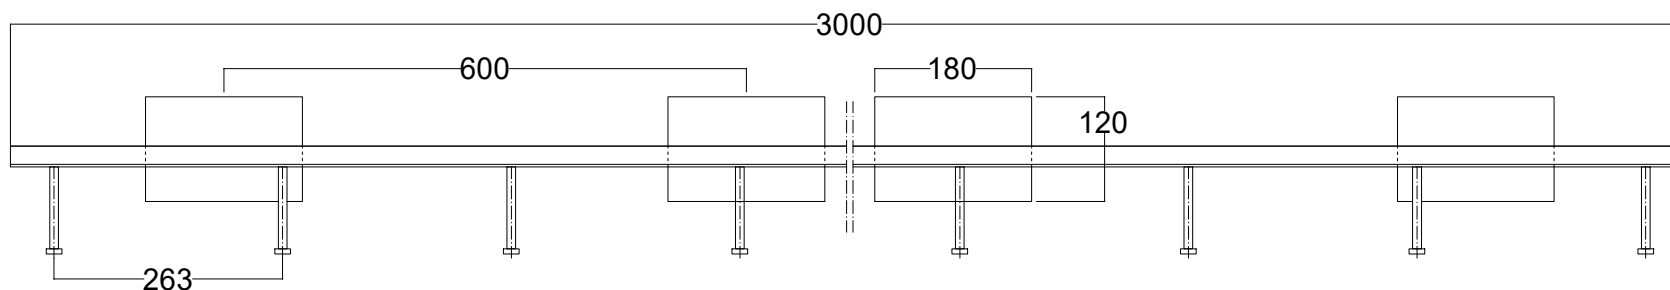

Conecto Omega  
03NB-5D-T8 h=200  
Przekrój  
Skala 2:1

Conecto Omega  
03NB-5D-T8 h=200  
Rzut aksonometryczny

Conecto Omega  
03NB-5D-T8 h=200  
Rzut

Profil dylatacyjny Omega 03NB-5D-T8  
h=200, stal czarna  
L=3000

Conecto Profiles Sp. z o.o.  
ul. Przemysłowa 39  
61-541 Poznań  
www.conecto-profiles.com

ROZMIAR / SIZE	SKALA / SCALE	Wszystkie wymiary podano w [ mm ] All dimensions in [ mm ]			PROJEKT	PROJECT	ZŁOŻENIE	SUB ASSEMBLY	RYSUNEK	DRAWING	ARKUSZ	SHEET	WER	REV
A3	1:1				--		--			01	1	Z DF	1	