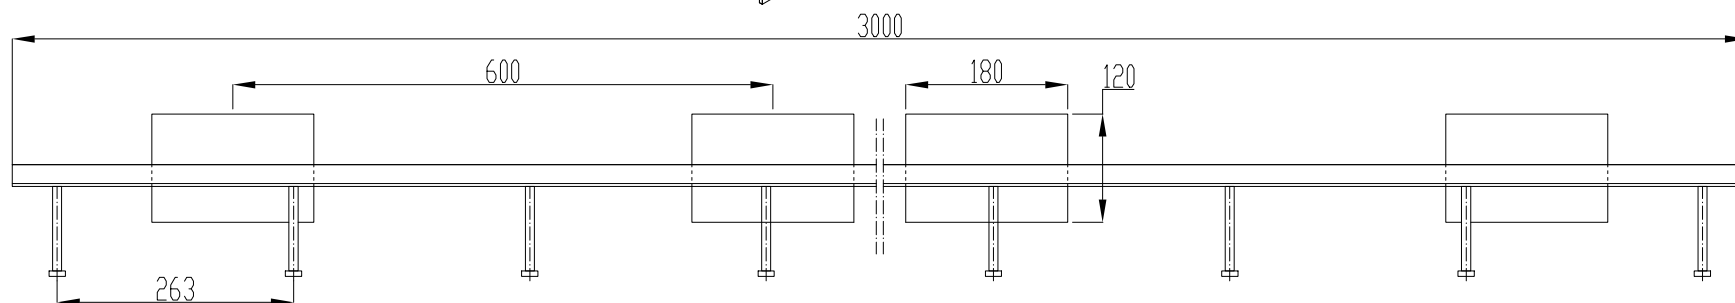

Conecto Omega
03NB-5D-T8 h=225
Przekrój
skala 2:1

Conecto Omega
03NB-5D-T8 h=225
Rzut aksonometryczny

Conecto Omega
03NB-5D-T8 h=225
Rzut z góry
skala 1:1,25

Profil dylatacyjny Conecto Omega
03NB-5D-T8 h=225
L=3000, stal czarna

Conecto Profiles Sp. z o.o.
ul. Przemysłowa 39
61-541 Poznań
www.conecto-profiles.com

ROZMIAR / SIZE A3	SKALA / SCALE 1:1	Wszystkie wymiary podano w [mm] All dimensions in [mm]
----------------------	----------------------	---

PROJEKT	PROJECT	ZŁOŻENIE	SUB ASSEMBLY	RYSUNEK	DRAWING	ARKUSZ	SHEET	WER	REV
--	--	--	--	01	01	1	Z OF	1	