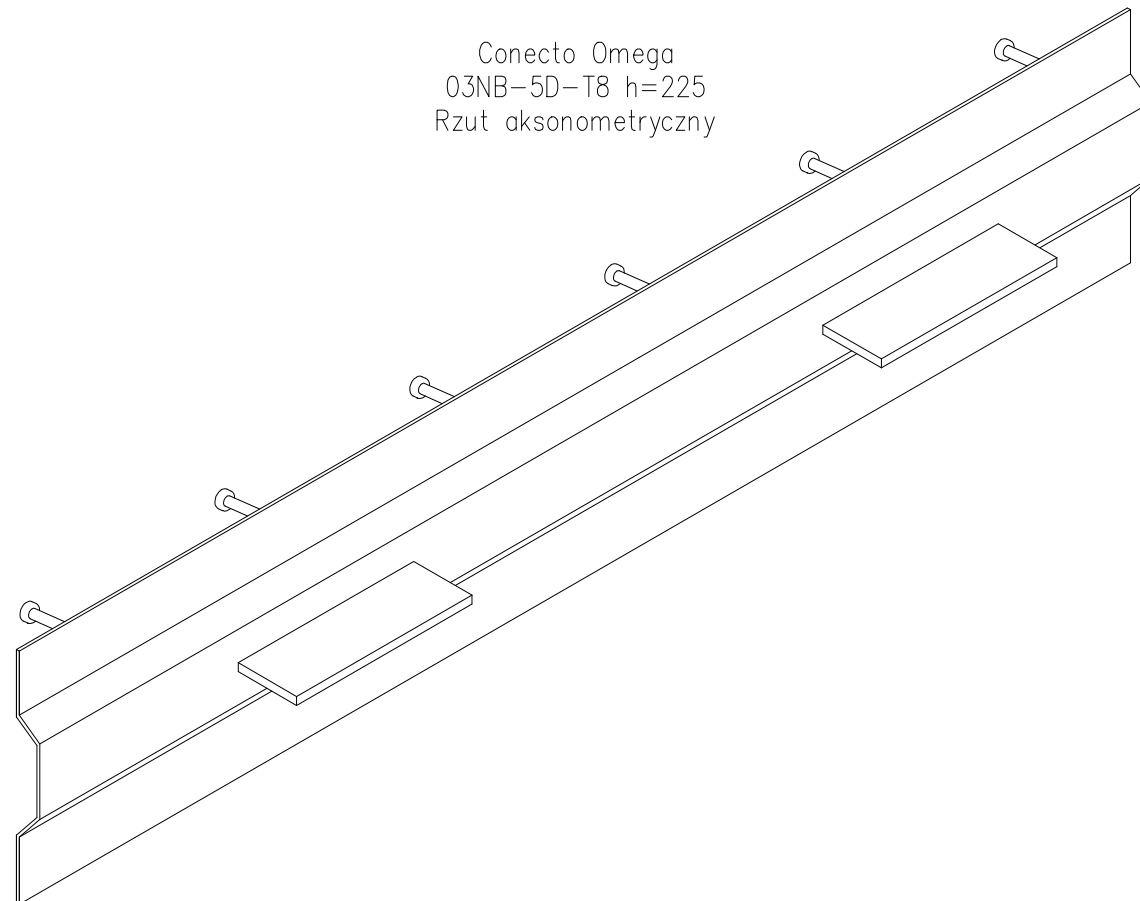

Conecto Omega
03NB-5D-T8 h=225
Przekrój
skala 2:1

Conecto Omega
03NB-5D-T8 h=225
Rzut aksonometryczny

Conecto Omega
03NB-5D-T8 h=225
Rzut z góry
skala 1:1,25

Profil dylatacyjny Conecto Omega
03NB-5D-T8 h=225
L=3000, stal czarna

Conecto Profiles Sp. z o.o.
ul. Przemysłowa 39
61-541 Poznań
www.conecto-profiles.com

ROZMIAR / SIZE A3	SKALA / SCALE 1:1	Wszystkie wymiary podano w [mm] All dimensions in [mm]
----------------------	----------------------	---

PROJEKT	PROJECT	ZŁOŻENIE	SUB ASSEMBLY	RYSUNEK	DRAWING	ARKUSZ	SHEET	WER	REV
--	--	--	--	01	01	1	Z OF	1	