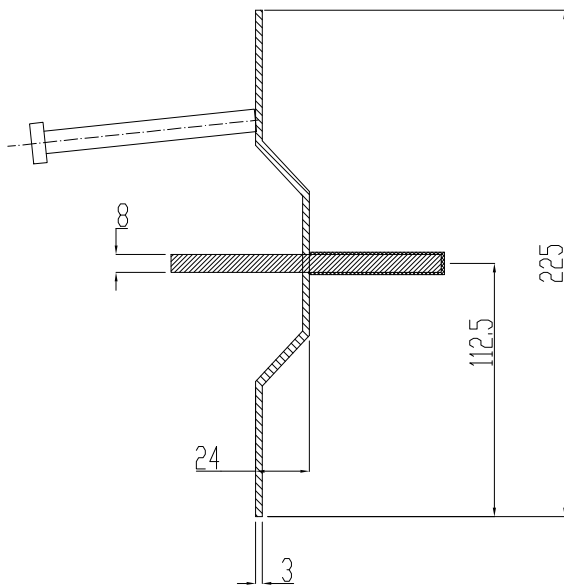

Conecto Omega
03NB-5D-T8 h=225
Przekrój
skala 2:1

Conecto Omega
03NB-5D-T8 h=225
Rzut aksonometryczny

Conecto Omega
03NB-5D-T8 h=225
Rzut z góry
skala 1:1,25

Profil dylatacyjny Conecto Omega
03NB-5D-T8 h=225
L=3000, stal czarna

Conecto Profiles Sp. z o.o.
ul. Przemysłowa 39
61-541 Poznań
www.conecto-profiles.com

ROZMIAR / SIZE A3	SKALA / SCALE 1:1	Wszystkie wymiary podano w [mm] All dimensions in [mm]
----------------------	----------------------	---

PROJEKT	PROJECT	ZŁOŻENIE	SUB ASSEMBLY	RYSUNEK	DRAWING	ARKUSZ	SHEET	WER	REV
--	--	--	--	01	01	1	Z OF	1	