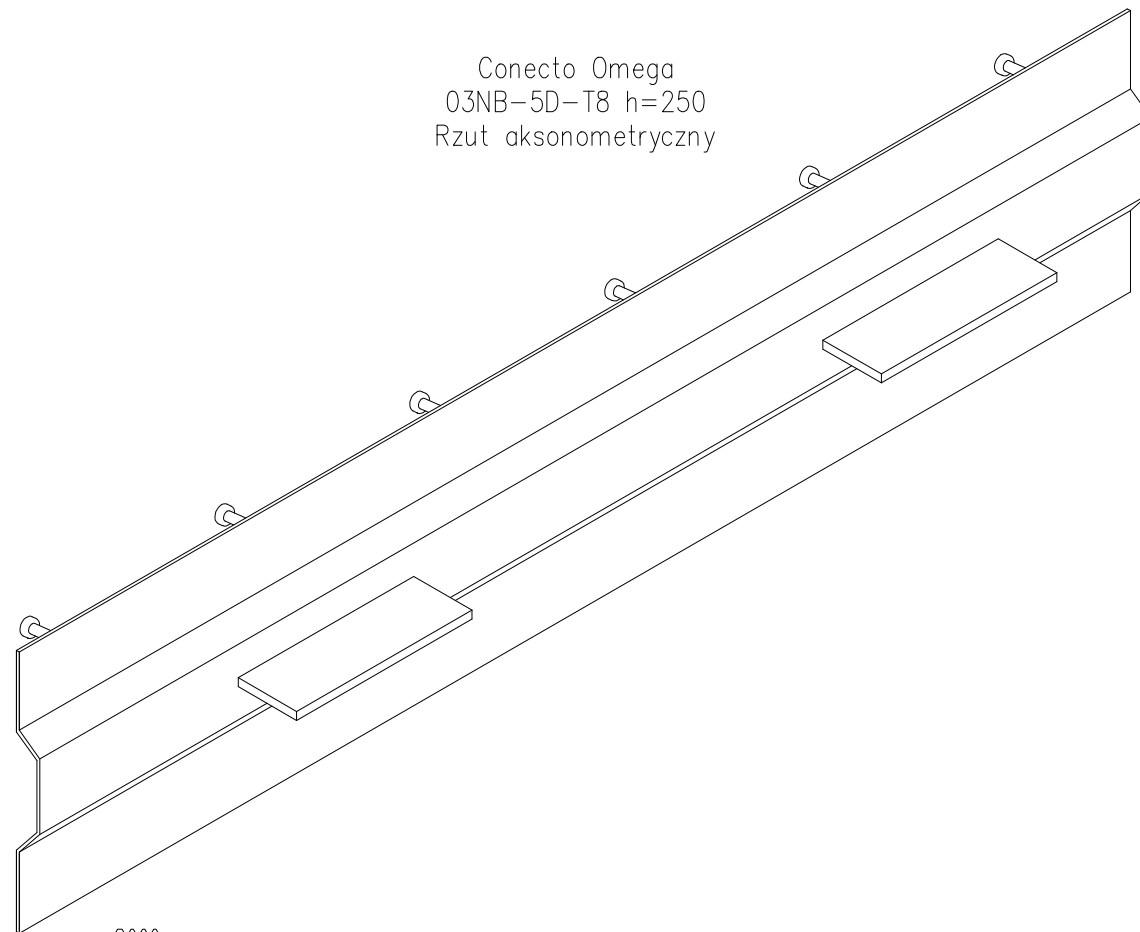

Conecto Omega  
03NB-5D-T8 h=250  
Przekrój  
skala 2:1

Conecto Omega  
03NB-5D-T8 h=250  
Rzut aksonometryczny

Conecto Omega  
03NB-5D-T8 h=250  
Rzut z góry  
skala 1:1,25

Profil dylatacyjny Conecto Omega  
03NB-5D-T8 h=250  
L=3000, stal czarna

Conecto Profiles Sp. z o.o.  
ul. Przemysłowa 39  
61-541 Poznań  
www.conecto-profiles.com

ROZMIAR / SIZE A3	SKALA / SCALE 1:1	Wszystkie wymiary podano w [ mm ] All dimensions in [ mm ]
----------------------	----------------------	---

PROJEKT	PROJECT	ZŁOŻENIE	SUB ASSEMBLY	RYСУNEK	DRAWING	ARKUSZ SHEET	WER REV
--		--		01		1 Z OF 1	