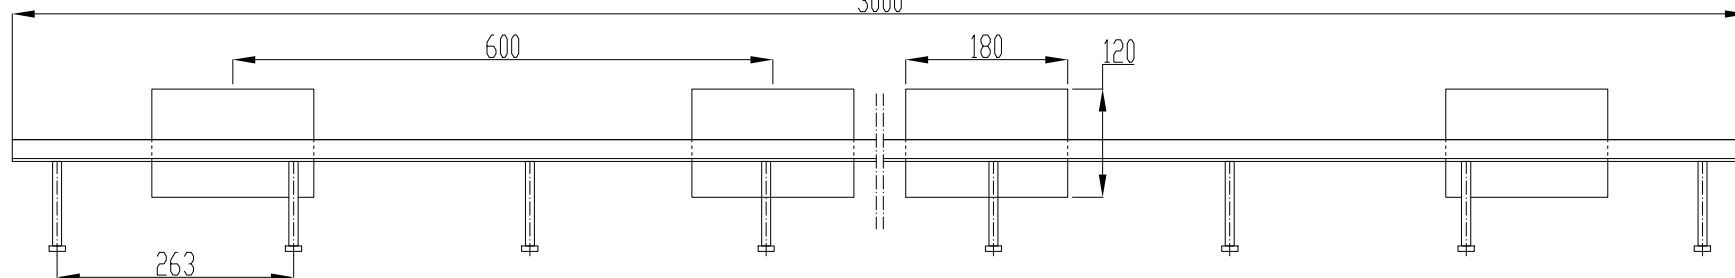

Conecto Omega  
03NB-5D-T8 h=250  
Przekrój  
skala 2:1

Conecto Omega  
03NB-5D-T8 h=250  
Rzut aksonometryczny

Conecto Omega  
03NB-5D-T8 h=250  
Rzut z góry  
skala 1:1,25

Profil dylatacyjny Conecto Omega  
03NB-5D-T8 h=250  
L=3000, stal czarna

Conecto Profiles Sp. z o.o.  
ul. Przemysłowa 39  
61-541 Poznań  
www.conecto-profiles.com

ROZMIAR / SIZE A3	SKALA / SCALE 1:1	Wszystkie wymiary podano w [ mm ] All dimensions in [ mm ]
----------------------	----------------------	---

PROJEKT	PROJECT	ZŁOŻENIE	SUB ASSEMBLY	RYСУNEK	DRAWING	ARKUSZ SHEET	WER REV
--		--		01		1 Z OF 1	