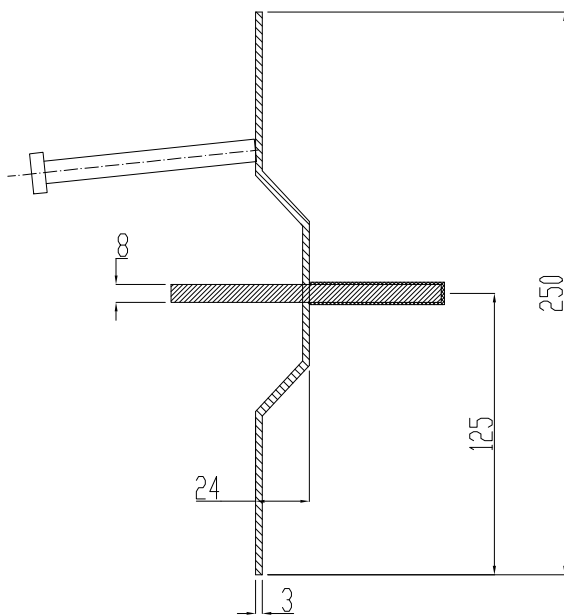

Conecto Omega  
03NB-5D-T8 h=250  
Przekrój  
skala 2:1

Conecto Omega  
03NB-5D-T8 h=250  
Rzut aksonometryczny

Conecto Omega  
03NB-5D-T8 h=250  
Rzut z góry  
skala 1:1,25

Profil dylatacyjny Conecto Omega  
03NB-5D-T8 h=250  
L=3000, stal czarna

Conecto Profiles Sp. z o.o.  
ul. Przemysłowa 39  
61-541 Poznań  
www.conecto-profiles.com

ROZMIAR / SIZE A3	SKALA / SCALE 1:1	Wszystkie wymiary podano w [ mm ] All dimensions in [ mm ]
----------------------	----------------------	---

PROJEKT	PROJECT	ZŁOŻENIE	SUB ASSEMBLY	RYСУNEK	DRAWING	ARKUSZ SHEET	WER REV
--		--		01		1 Z OF 1	