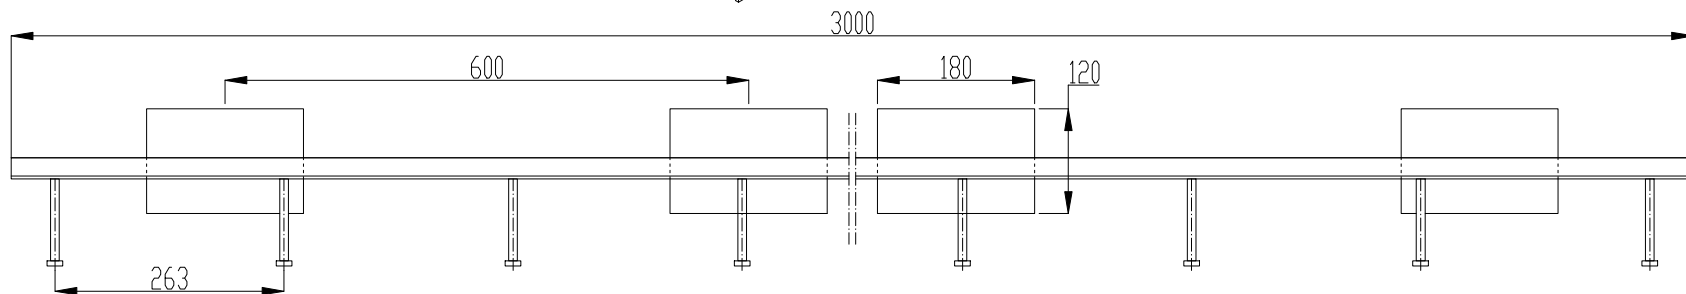

Conecto Omega
03NB-5D-T8 h=275
Przekrój
skala 2:1

Conecto Omega
03NB-5D-T8 h=275
Rzut
skala 1:1,25

Profil dylatacyjny Conecto Omega
03NB-5D-T8 h=275
L=3000, stal czarna

Conecto Profiles Sp. z o.o.
ul. Przemysłowa 39
61-541 Poznań
www.conecto-profiles.com

ROZMIAR / SIZE
A3

SKALA / SCALE
1:1

Wszystkie wymiary podano w [mm]
All dimensions in [mm]

PROJEKT	PROJECT	ZŁOŻENIE	SUB ASSEMBLY	RYSunEK	DRAWING	ARKUSZ SHEET	VER REV
--		--		01		1 Z OF 1	