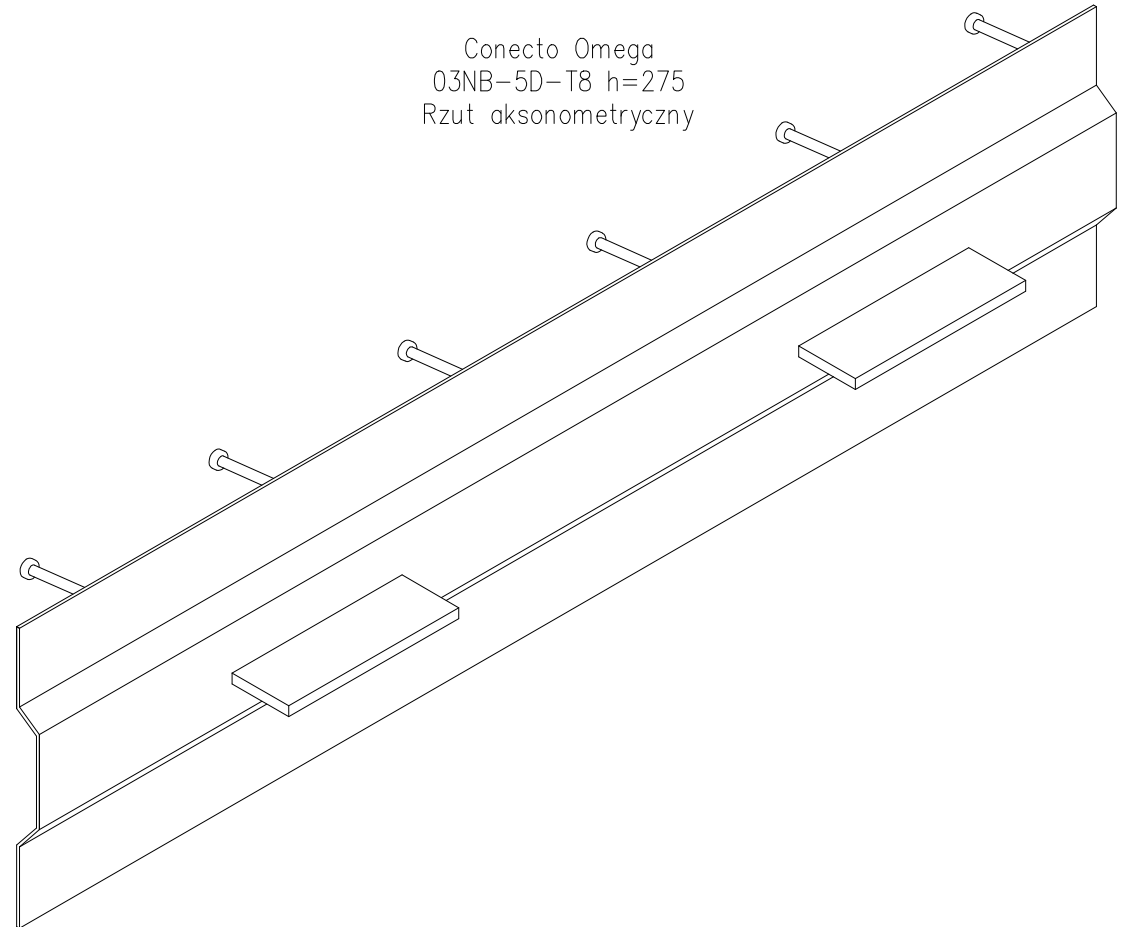

Conecto Omega
03NB-5D-T8 h=275
Przekrój
skala 2:1

Conecto Omega
03NB-5D-T8 h=275
Rzut
skala 1:1,25

Profil dylatacyjny Conecto Omega
03NB-5D-T8 h=275
L=3000, stal czarna

Conecto Profiles Sp. z o.o.
ul. Przemysłowa 39
61-541 Poznań
www.conecto-profiles.com

ROZMIAR / SIZE
A3

SKALA / SCALE
1:1

Wszystkie wymiary podano w [mm]
All dimensions in [mm]

PROJEKT	PROJECT	ZŁOŻENIE	SUB ASSEMBLY	RYSunEK	DRAWING	ARKUSZ SHEET	VER REV
--		--		01		1 Z OF 1	