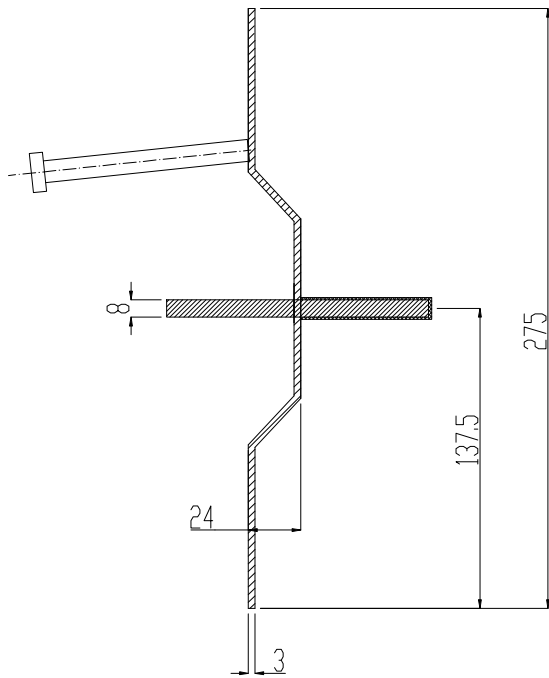

Conecto Omega
03NB-5D-T8 h=275
Przekrój
skala 2:1

Conecto Omega
03NB-5D-T8 h=275
Rzut
skala 1:1,25

Profil dylatacyjny Conecto Omega
03NB-5D-T8 h=275
L=3000, stal czarna

Conecto Profiles Sp. z o.o.
ul. Przemysłowa 39
61-541 Poznań
www.conecto-profiles.com

ROZMIAR / SIZE
A3

SKALA / SCALE
1:1

Wszystkie wymiary podano w [mm]
All dimensions in [mm]

PROJEKT	PROJECT	ZŁOŻENIE	SUB ASSEMBLY	RYSunEK	DRAWING	ARKUSZ SHEET	VER REV
--		--		01		1 Z OF 1	