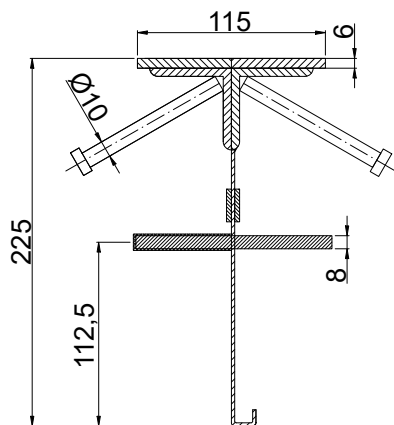

CONECTO SINUS
06NC115-5D-T8 h=225
PRZEKRÓJ

CONECTO SINUS
06NC115-5D-T8 h=225
WIDOK

Profil dylatacyjny Conecto Sinus
06NC115-5D-T8 h=225
L=3000, stal czarna

Conecto Profiles Sp. z o.o.
ul. Przemysłowa 39
61-541 Poznań
www.conecto-profiles.com

ROZMIAR / SIZE	SKALA / SCALE	Wszystkie wymiary podano w [mm] All dimensions in [mm]
A3	1:1	

PROJEKT	PROJEKT	ZŁOŻENIE	SUB ASSEMBLY	RYSUNEK	DRAWING	ARKUSZ	SHEET	WER	REV
--		--		01		1	Z DF	1	