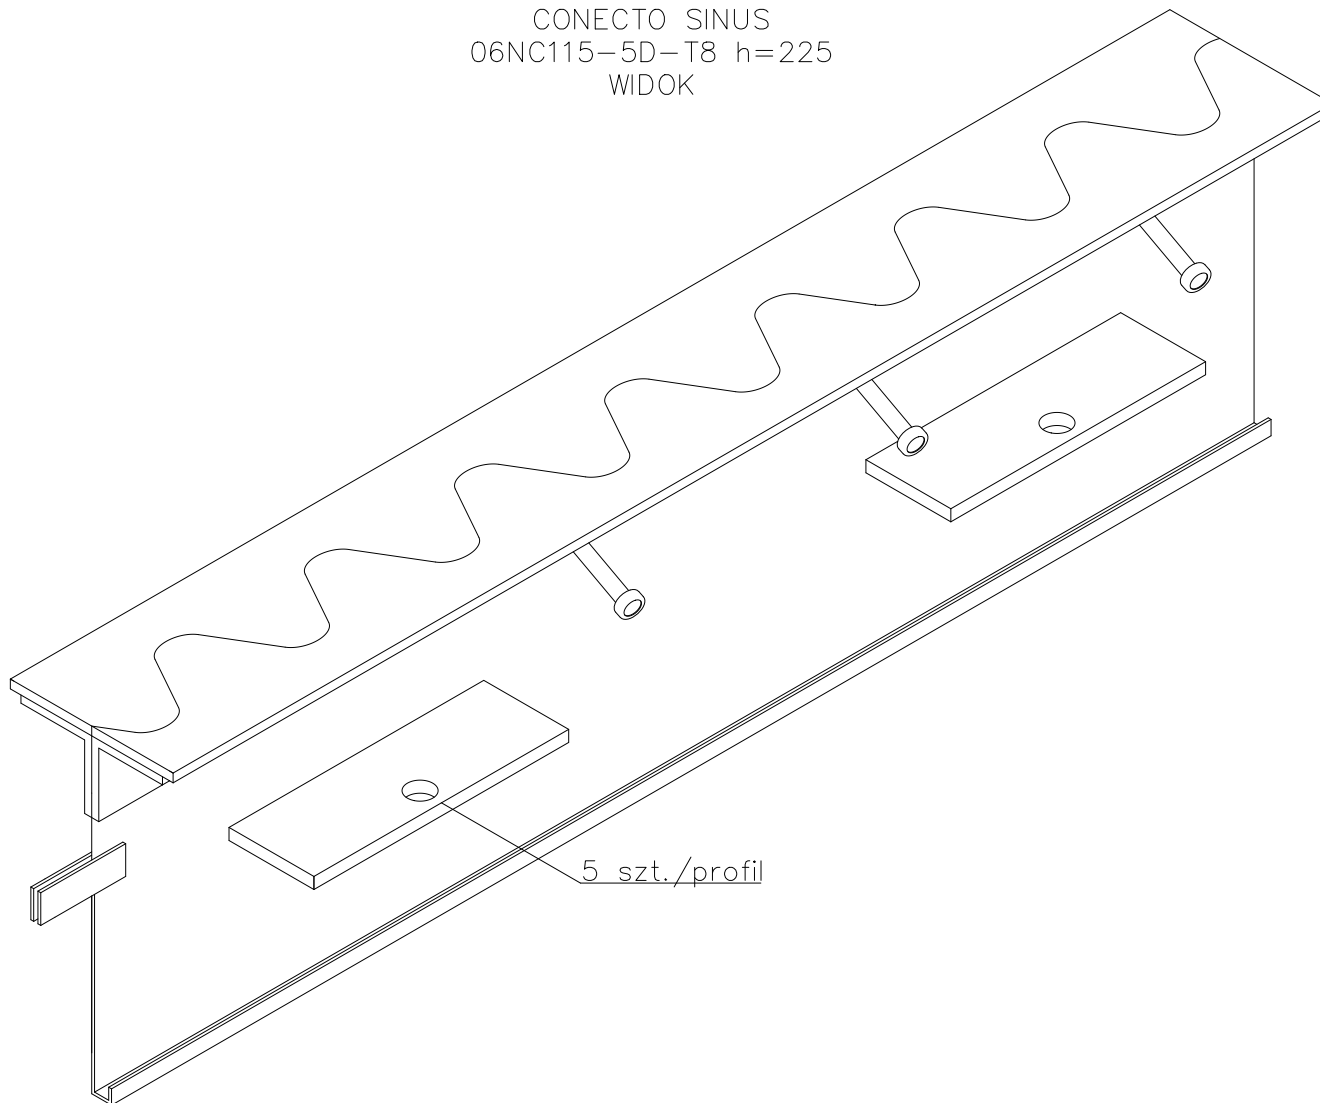

CONECTO SINUS
06NC115-5D-T8 h=225
PRZEKRÓJ

CONECTO SINUS
06NC115-5D-T8 h=225
WIDOK

Profil dylatacyjny Conecto Sinus
06NC115-5D-T8 h=225
L=3000, stal czarna

Conecto Profiles Sp. z o.o.
ul. Przemysłowa 39
61-541 Poznań
www.conecto-profiles.com

ROZMIAR / SIZE	SKALA / SCALE	Wszystkie wymiary podano w [mm] All dimensions in [mm]
A3	1:1	

PROJEKT	PROJEKT	ZŁOŻENIE	SUB ASSEMBLY	RYSUNEK	DRAWING	ARKUSZ	SHEET	WER	REV
--		--		01		1	Z DF	1	