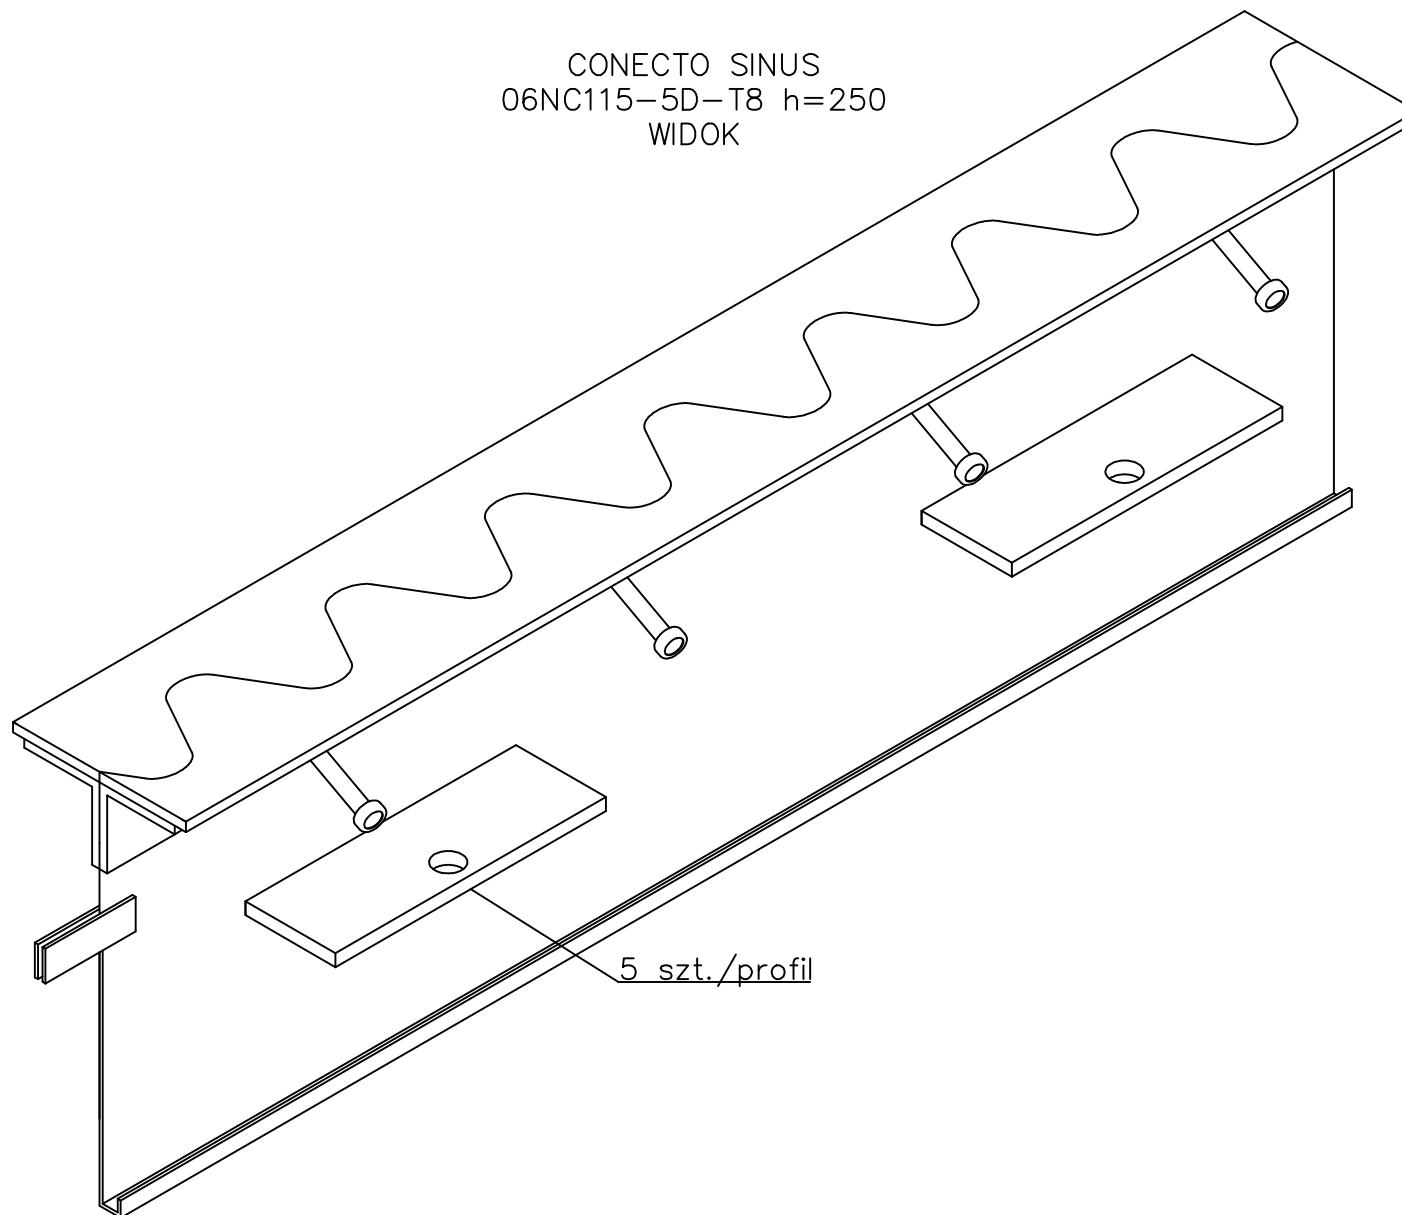

CONECTO SINUS
06NC115-5D-T8 h=250
PRZEKRÓJ

CONECTO SINUS
06NC115-5D-T8 h=250
WIDOK

Profil dylatacyjny Conecto Sinus
06NC115-5D-T8 h=250
L=3000, stal czarna

Conecto Profiles Sp. z o.o.
ul. Przemysłowa 39
61-541 Poznań
www.conecto-profiles.com

ROZMIAR / SIZE A3	SKALA / SCALE 1:1	Wszystkie wymiary podano w [mm] All dimensions in [mm]
----------------------	----------------------	---

PROJEKT	PROJECT	ZŁOŻENIE	SUB ASSEMBLY	RYSUNEK	DRAWING	ARKUSZ	SHEET	WER	REV
--		--		01		1	Z OF	1	