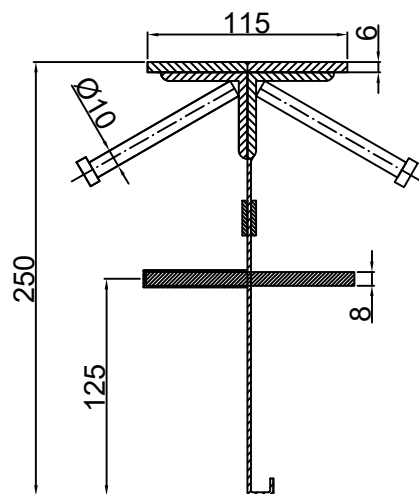

CONECTO SINUS
06NC115-5D-T8 h=250
PRZEKRÓJ

CONECTO SINUS
06NC115-5D-T8 h=250
WIDOK

Profil dylatacyjny Conecto Sinus
06NC115-5D-T8 h=250
L=3000, stal czarna

Conecto Profiles Sp. z o.o.
ul. Przemysłowa 39
61-541 Poznań
www.conecto-profiles.com

ROZMIAR / SIZE A3	SKALA / SCALE 1:1	Wszystkie wymiary podano w [mm] All dimensions in [mm]
----------------------	----------------------	---

PROJEKT	PROJECT	ZŁOŻENIE	SUB ASSEMBLY	RYSUNEK	DRAWING	ARKUSZ	SHEET	WER	REV
--		--		01		1	Z OF	1	