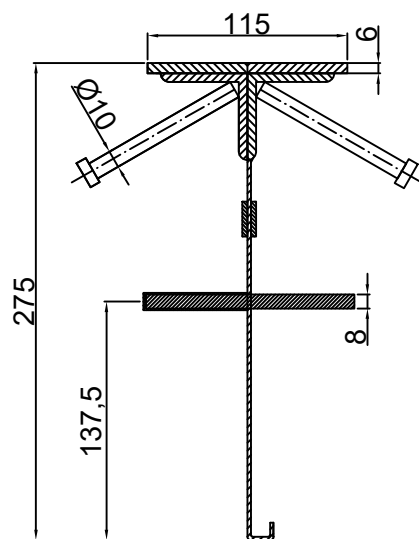

CONECTO SINUS
06NC115-5D-T8 h=275
PRZEKRÓJ

CONECTO SINUS
06NC115-5D-T8 h=275
WIDOK

Profil dylatacyjny Conecto Sinus
06NC115-5D-T8 h=275
L=3000, stal czarna

Conecto Profiles Sp. z o.o.
ul. Przemysłowa 39
61-541 Poznań
www.conecto-profiles.com

ROZMIAR / SIZE A3	SKALA / SCALE 1:1	Wszystkie wymiary podano w [mm] All dimensions in [mm]
----------------------	----------------------	---

PROJEKT	PROJECT	ZŁOŻENIE	SUB ASSEMBLY	RYSUNEK	DRAWING	ARKUSZ	SHEET	VER	REV
--		--		01		1	Z OF	1	