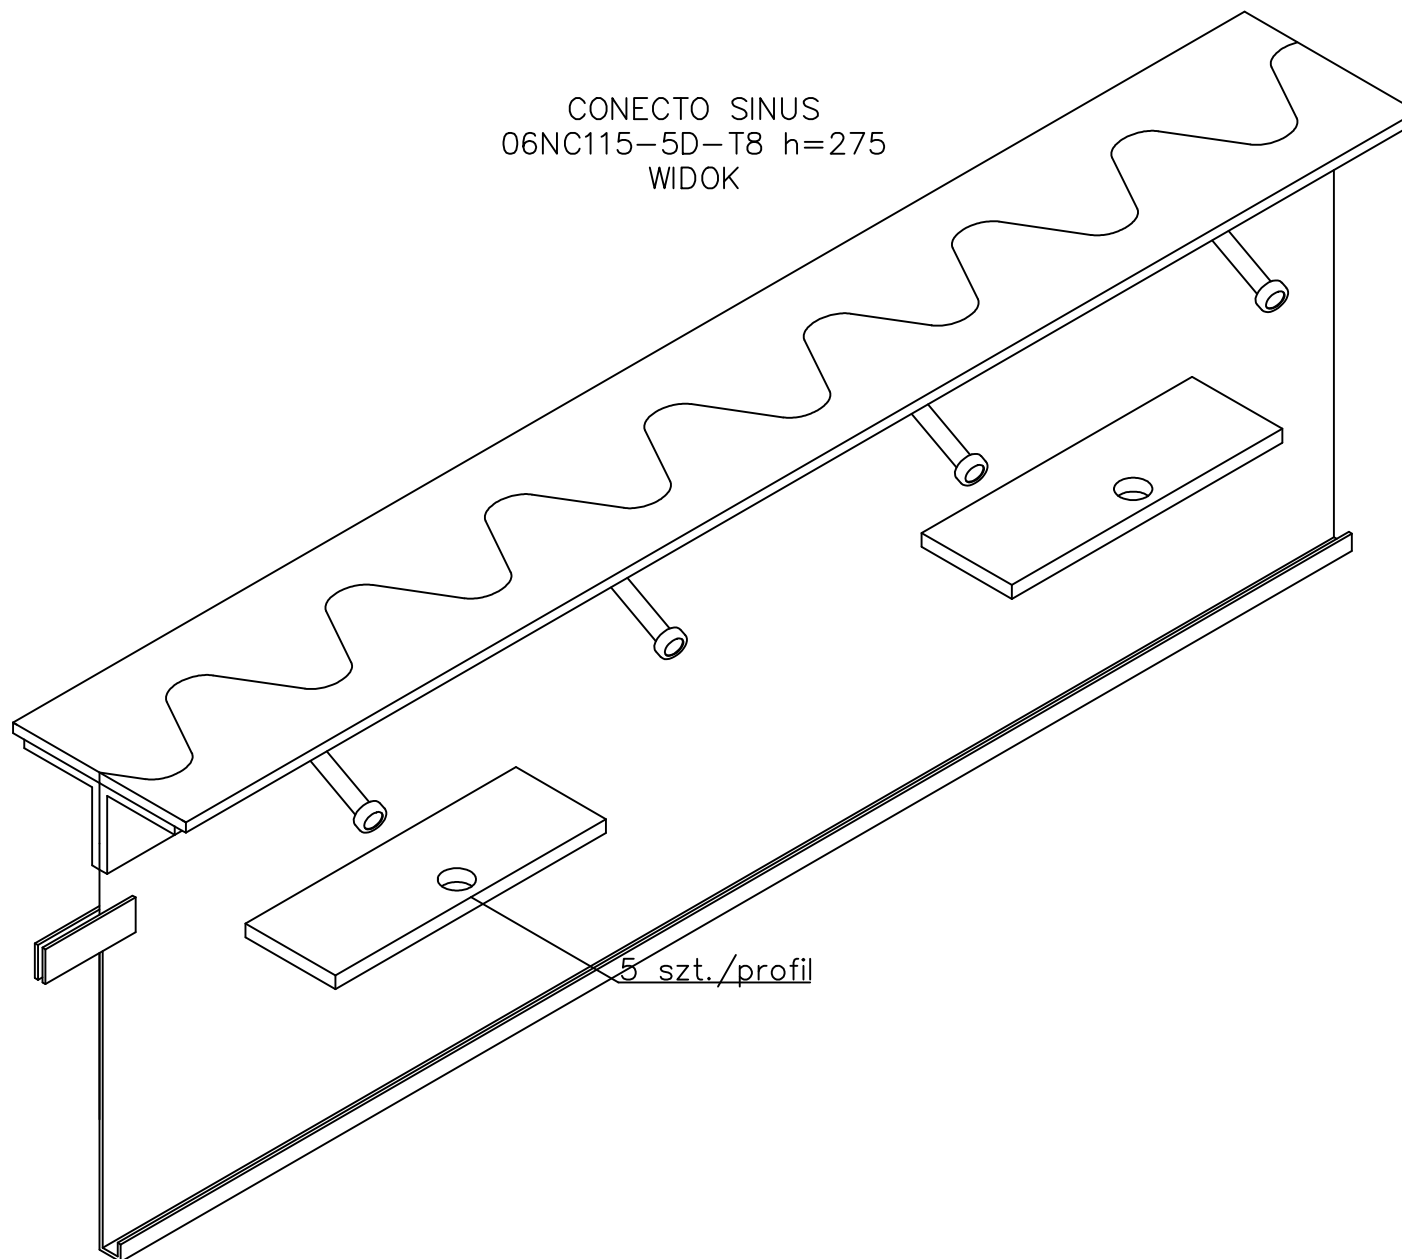

CONECTO SINUS
06NC115-5D-T8 h=275
PRZEKRÓJ

CONECTO SINUS
06NC115-5D-T8 h=275
WIDOK

Profil dylatacyjny Conecto Sinus
06NC115-5D-T8 h=275
L=3000, stal czarna

Conecto Profiles Sp. z o.o.
ul. Przemysłowa 39
61-541 Poznań
www.conecto-profiles.com

ROZMIAR / SIZE A3	SKALA / SCALE 1:1	Wszystkie wymiary podano w [mm] All dimensions in [mm]
----------------------	----------------------	---

PROJEKT	PROJECT	ZŁOŻENIE	SUB ASSEMBLY	RYSUNEK	DRAWING	ARKUSZ	SHEET	VER	REV
--		--		01		1	Z OF	1	