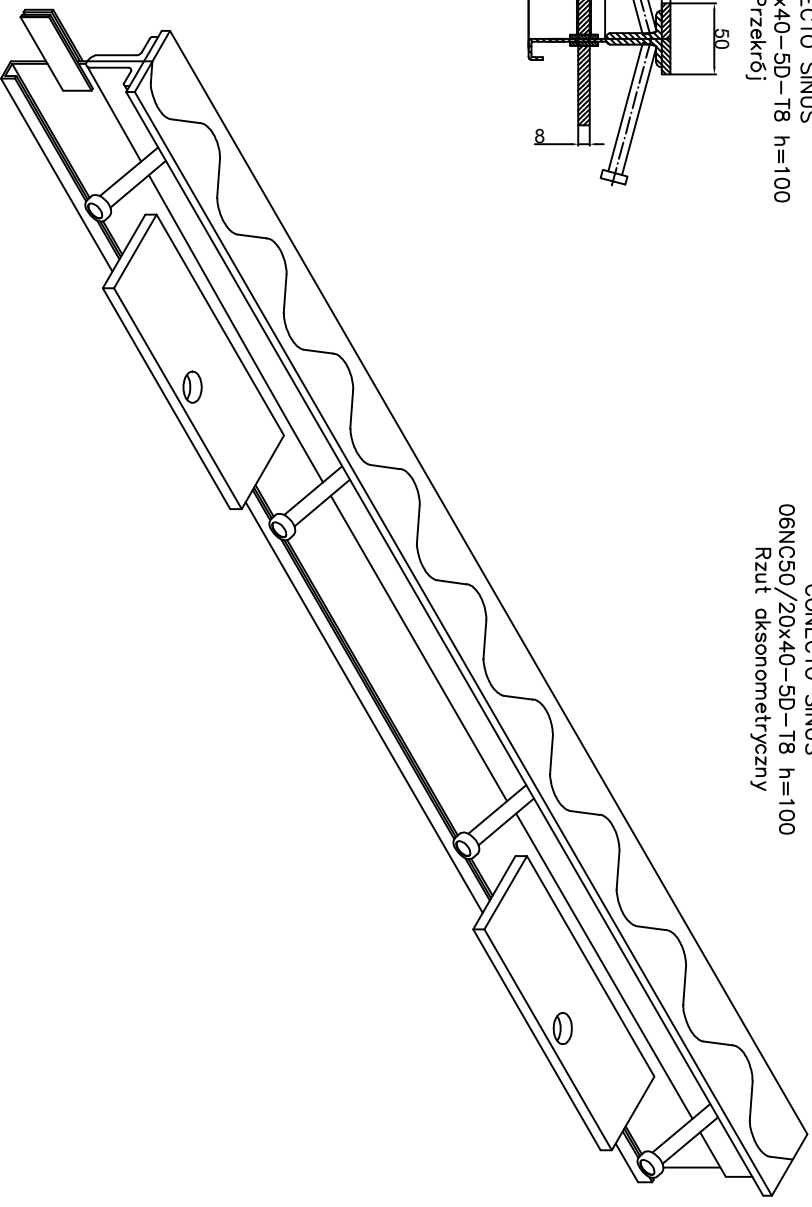

CONNECTO SINUS
06NC50/20x40-5D-T8 h=100
Przekrój

CONNECTO SINUS
06NC50/20x40-5D-T8 h=100
Rzut aksjometryczny

Profil dyktacyjny Conecto Sinus
06NC50/20x40-5D-T8 h=100
L=3000, stal czarna

Conecto Profiles Sp. z o.o.
ul. Przemysłowa 39
61-541 Poznań
www.conecto-profiles.com

| | | | | | | | | | | | |
|----------------|---------------|---|---------|---------|--------|--------------|---------|-------|-------|-------|------|
| ROZMIAR / SIZE | SKALA / SCALE | Wszystkie wymiary podano w [m] All dimensions in [m] | PROJEKT | PROJEKT | WZBUDZ | 200 ASSEMBLY | PROJEKT | NUMER | LIŚCI | STRON | WYK. |
| A3 | 1:1 | | --- | --- | --- | --- | --- | 01 | 1 | 7 | 1 |