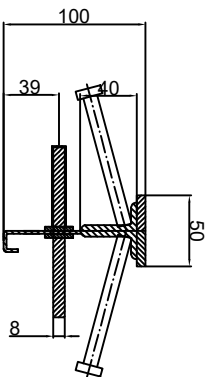

CONNECTO SINUS
06NC50/20x40-5D-T8 h=100
Przekrój

CONNECTO SINUS
06NC50/20x40-5D-T8 h=100
Rzut aksjometryczny

Profil dyktacyjny Conecto Sinus
06NC50/20x40-5D-T8 h=100
L=3000, stal czarna

Conecto Profiles Sp. z o.o.
ul. Przemysłowa 39
61-541 Poznań
www.conecto-profiles.com

| | | | | | | | | | | | |
|----------------|---------------|---|---------|---------|--------|--------------|---------|-------|-------|-------|------|
| ROZMIAR / SIZE | SKALA / SCALE | Wszystkie wymiary podano w [m] All dimensions in [m] | PROJEKT | PROJEKT | WZBUDZ | 200 ASSEMBLY | PROJEKT | NUMER | LIŚCI | STRON | WYK. |
| A3 | 1:1 | | --- | --- | --- | --- | --- | 01 | 1 | 7 | 1 |