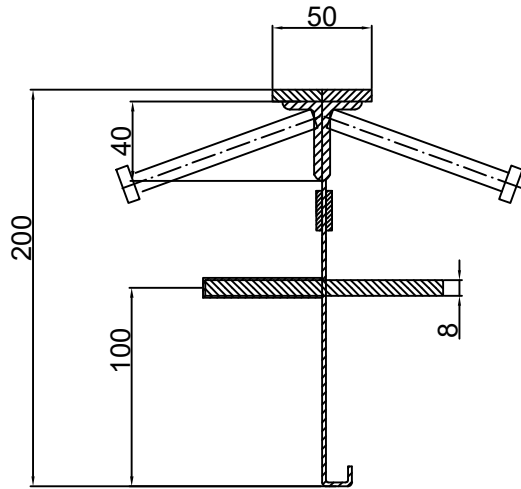

CONECTO SINUS  
06NC50/20x40-5D-T8 h=200  
Przekrój

CONECTO SINUS  
06NC50/20x40-5D-T8 h=200  
Rzut aksonometryczny

Profil dylatacyjny Conecto Sinus  
06NC50/20x40-5D-T8 h=200  
L=3000, stal czarna

Conecto Profiles Sp. z o.o.  
ul. Przemysłowa 39  
61-541 Poznań  
www.conecto-profiles.com

ROZMIAR / SIZE	SKALA / SCALE	Wszystkie wymiary podano w [ mm ] All dimensions in [ mm ]		PROJEKT PROJECT	ZŁOŻENIE SUB ASSEMBLY	RYSUNEK DRAWING	ARKUSZ SHEET	VER REV
A3	1:1			--	--	01	1 Z OF 1	