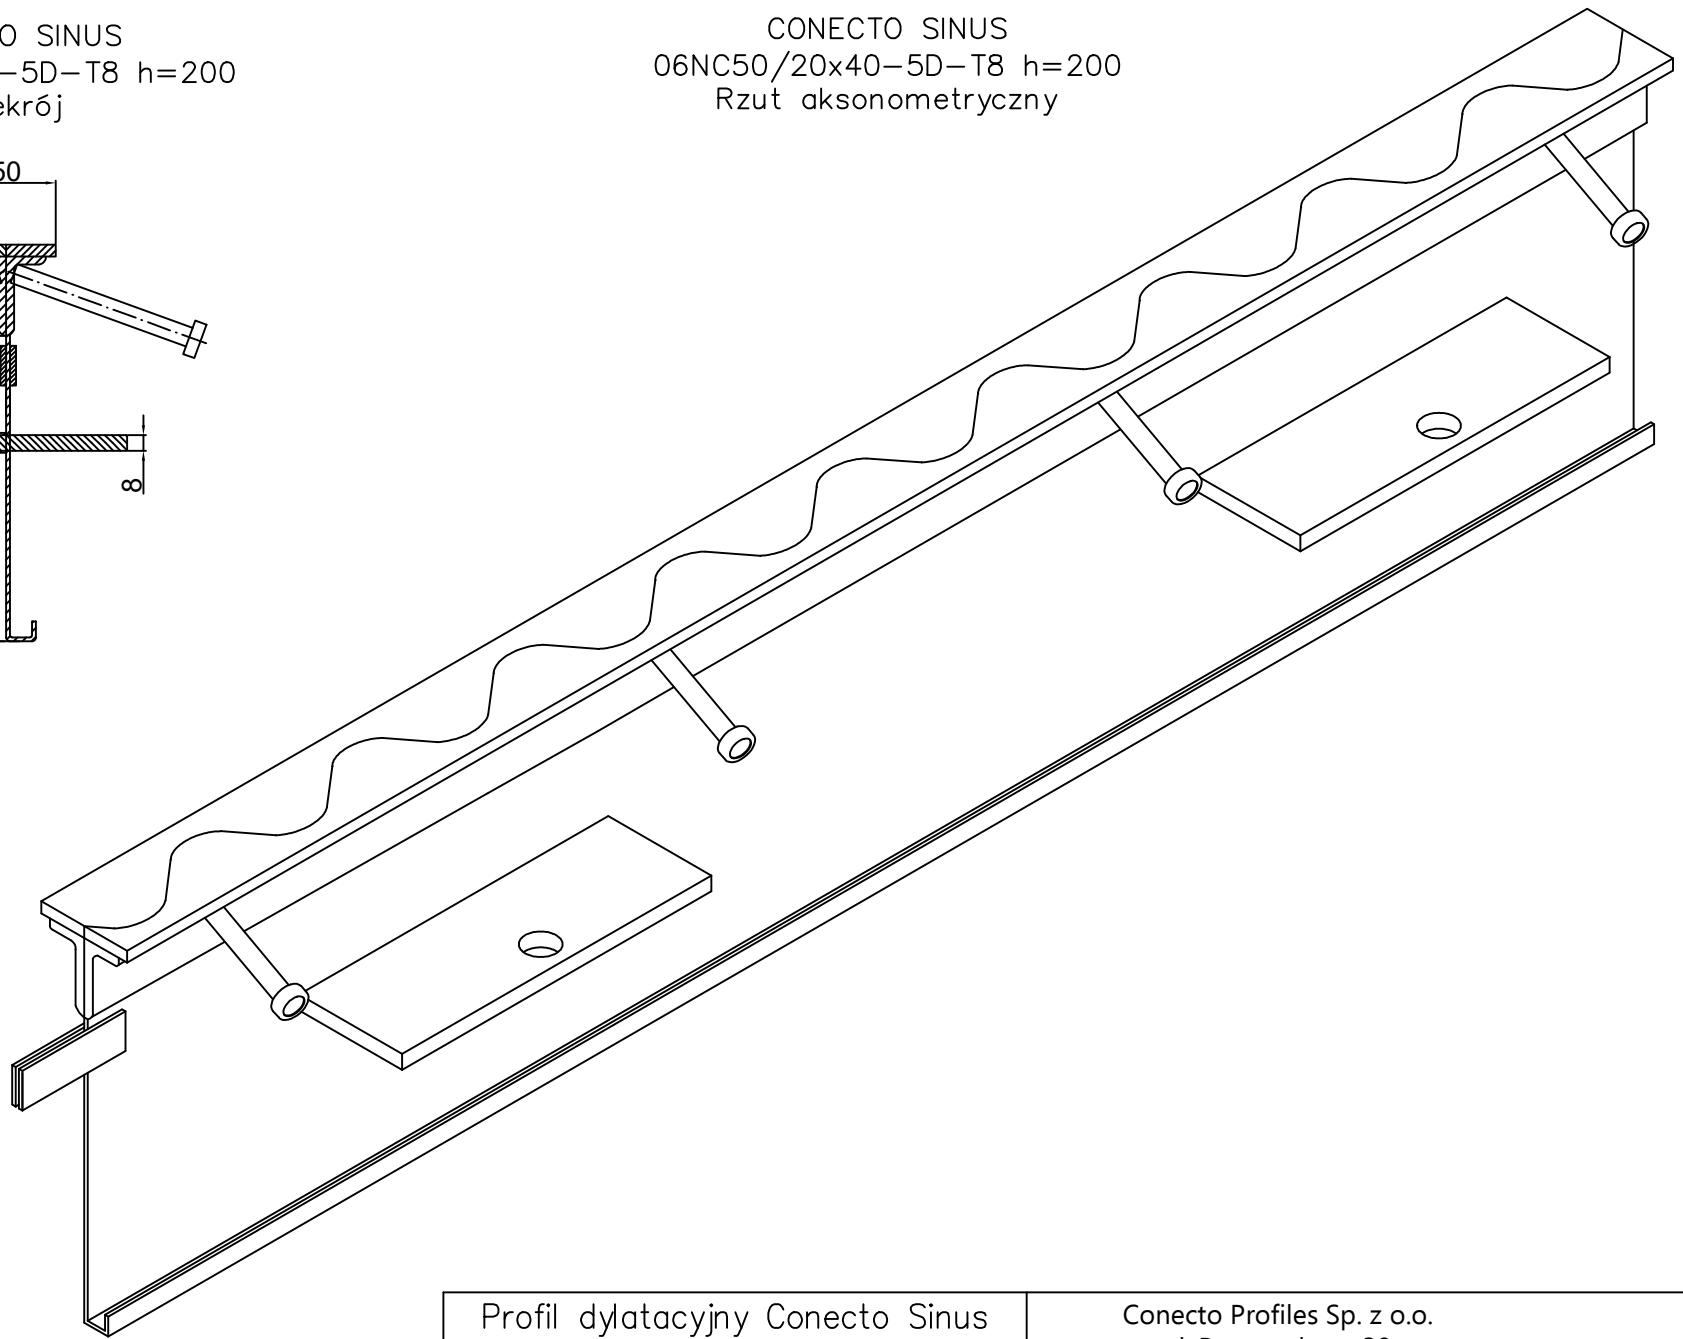

CONECTO SINUS  
06NC50/20x40-5D-T8 h=200  
Przekrój

CONECTO SINUS  
06NC50/20x40-5D-T8 h=200  
Rzut aksonometryczny

Profil dylatacyjny Conecto Sinus  
06NC50/20x40-5D-T8 h=200  
L=3000, stal czarna

Conecto Profiles Sp. z o.o.  
ul. Przemysłowa 39  
61-541 Poznań  
www.conecto-profiles.com

ROZMIAR / SIZE	SKALA / SCALE	Wszystkie wymiary podano w [ mm ] All dimensions in [ mm ]		PROJEKT PROJECT	ZŁOŻENIE SUB ASSEMBLY	RYSUNEK DRAWING	ARKUSZ SHEET	VER REV
A3	1:1			--	--	01	1 Z OF 1	