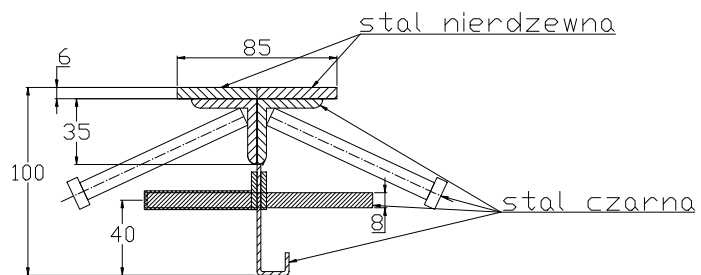

CONNECTO SINUS
06NC85-5D-T8 h=100
Przekrój

CONNECTO SINUS
06NC85-5D-T8 h=100
Widok

Profil dylatacyjny Conecto Dowel
06NC85-5D-T8 h=100
L=3000, stal nierdzewna

Conecto Profiles Sp. z o.o.
ul. Przemysłowa 39
61-541 Poznań
www.conecto-profiles.com

ROZMIAR / SIZE	SKALA / SCALE	Wszystkie wymiary podano w [mm] All dimensions in [mm]		PROJEKT / PROJECT	ZŁOŻENIE / SUB ASSEMBLY	RYSUNEK / DRAWING	ARKUSZ / SHEET	WER / REV
A3	1:1			--	--	01	1 Z DF 1	