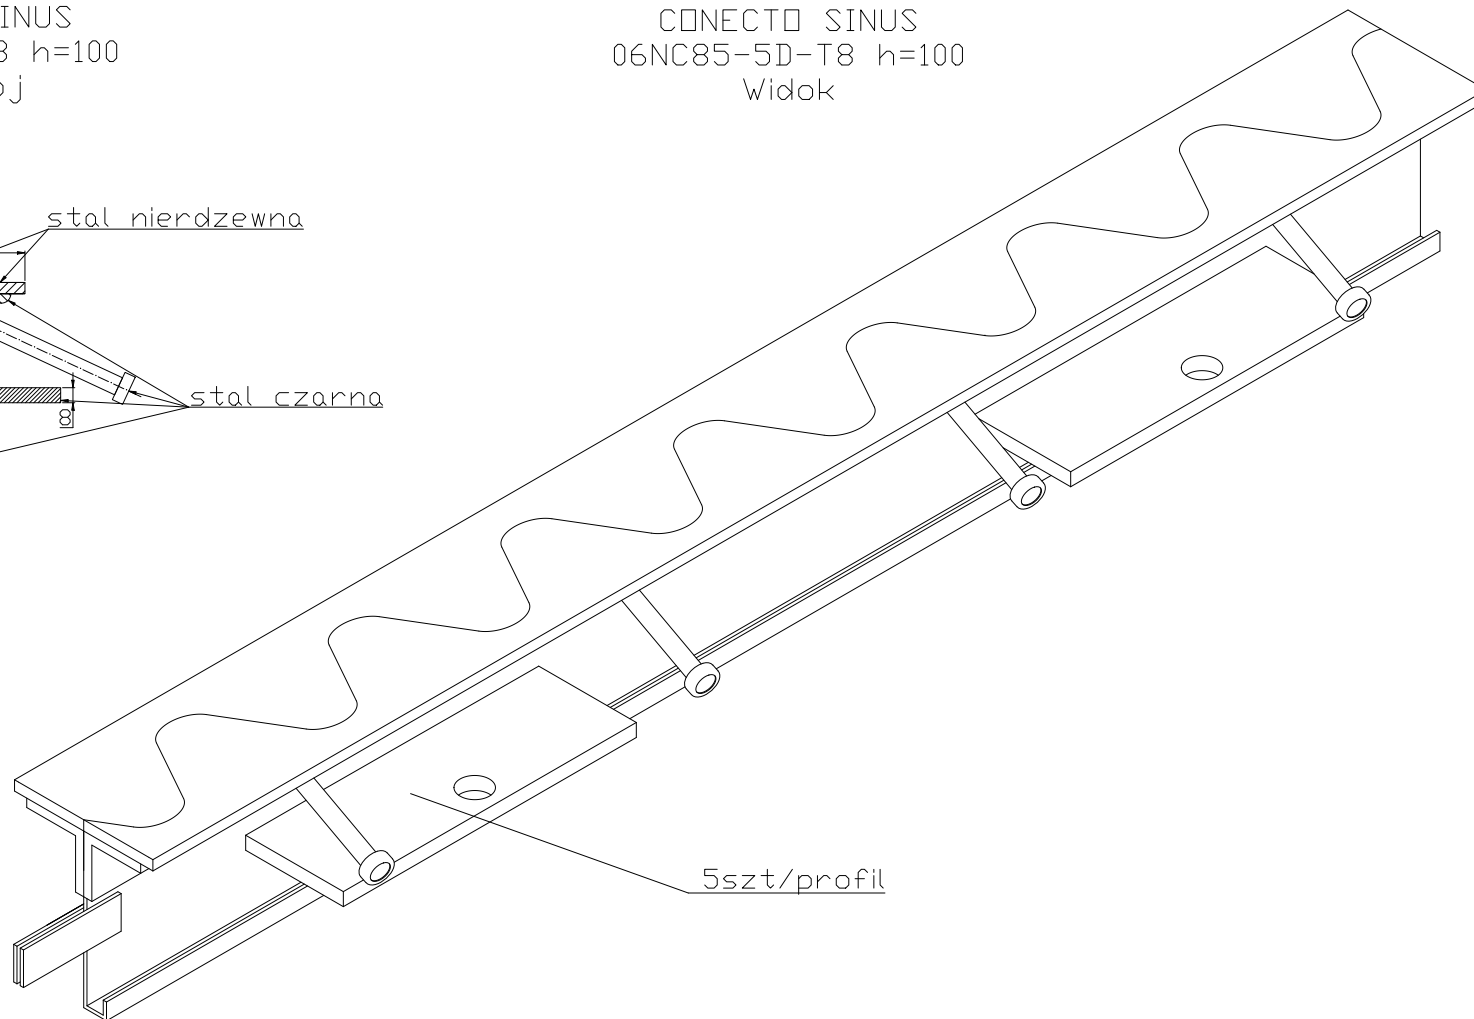

CONNECTO SINUS
06NC85-5D-T8 h=100
Przekrój

CONNECTO SINUS
06NC85-5D-T8 h=100
Widok

Profil dylatacyjny Conecto Dowel
06NC85-5D-T8 h=100
L=3000, stal nierdzewna

Conecto Profiles Sp. z o.o.
ul. Przemysłowa 39
61-541 Poznań
www.conecto-profiles.com

ROZMIAR / SIZE	SKALA / SCALE	Wszystkie wymiary podano w [mm] All dimensions in [mm]		PROJEKT / PROJECT	ZŁOŻENIE / SUB ASSEMBLY	RYSUNEK / DRAWING	ARKUSZ / SHEET	WER / REV
A3	1:1			--	--	01	1 Z DF 1	