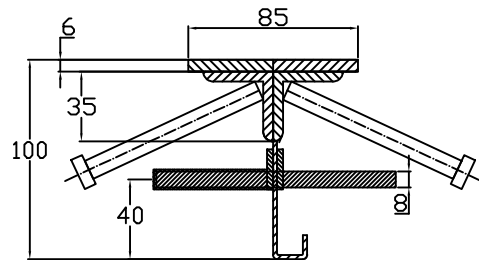

CONECTO SINUS
06NC85-5D-T8 h=100
Przekrój

CONECTO SINUS
06NC85-5D-T8 h=100
Widok

Profil dylatacyjny Conecto Dowel
06NC85-5D-T8 h=100
L=3000, stal czarna

Conecto Profiles Sp. z o.o.
ul. Przemysłowa 39
61-541 Poznań
www.conecto-profiles.com

ROZMIAR / SIZE	SKALA / SCALE	Wszystkie wymiary podano w [mm] All dimensions in [mm]
A3	1:1	

PROJEKT	PROJECT	ZŁOŻENIE	SUB ASSEMBLY	RYSUNEK	DRAWING	ARKUSZ	SHEET	WER	REV
--		--		01		1	Z OF	1	