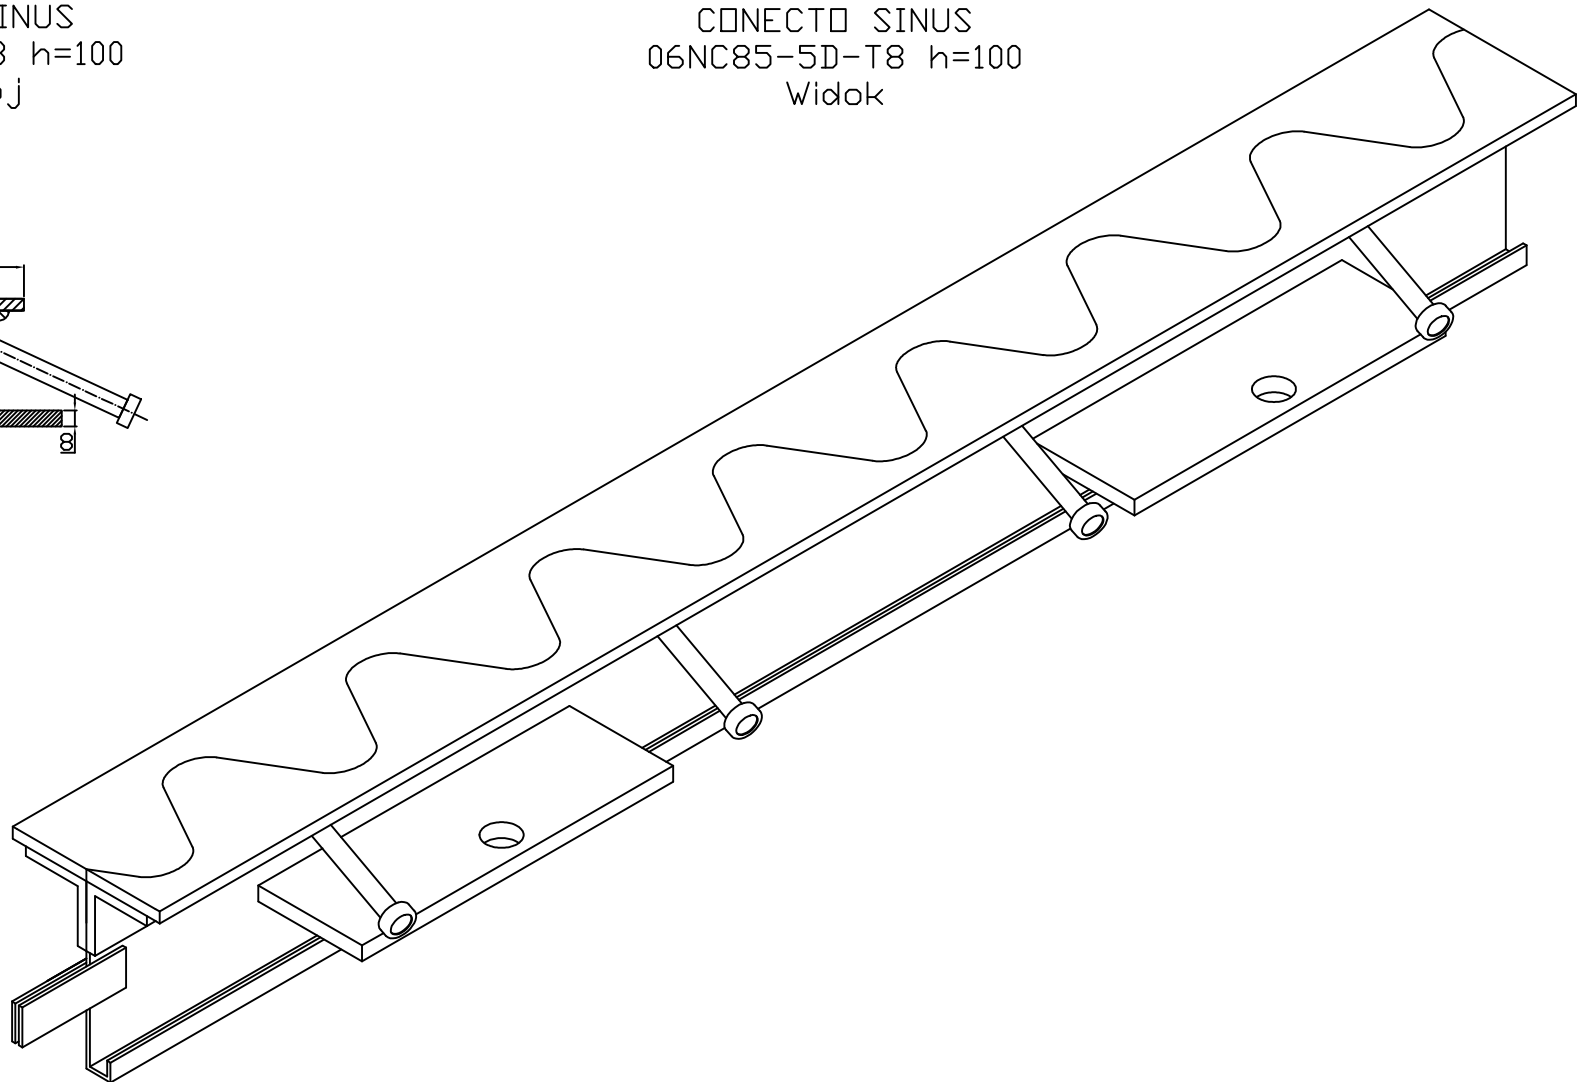

CONECTO SINUS
06NC85-5D-T8 h=100
Przekrój

CONECTO SINUS
06NC85-5D-T8 h=100
Widok

Profil dylatacyjny Conecto Dowel
06NC85-5D-T8 h=100
L=3000, stal czarna

Conecto Profiles Sp. z o.o.
ul. Przemysłowa 39
61-541 Poznań
www.conecto-profiles.com

ROZMIAR / SIZE	SKALA / SCALE	Wszystkie wymiary podano w [mm] All dimensions in [mm]
A3	1:1	

PROJEKT	PROJECT	ZŁOŻENIE	SUB ASSEMBLY	RYSUNEK	DRAWING	ARKUSZ	SHEET	WER	REV
--		--		01		1	Z OF	1	