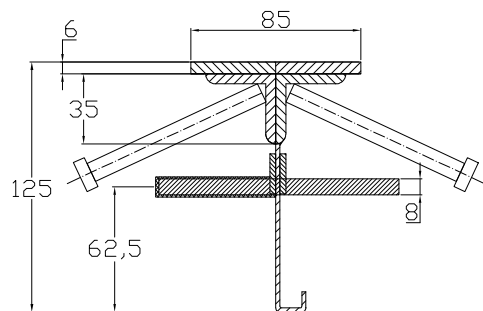

CONNECTO SINUS
06NC85-5D-T8 h=125
Przekrój

CONNECTO SINUS
06NC85-5D-T8 h=125
Widok

Profil dylatacyjny Conecto Sinus
06NC85-5D-T8 h=125
L=3000, stal czarna

Conecto Profiles Sp. z o.o.
ul. Przemysłowa 39
61-541 Poznań
www.conecto-profiles.com

ROZMIAR / SIZE	SKALA / SCALE	Wszystkie wymiary podano w [mm] All dimensions in [mm]
A3	1:1	

PROJEKT	PROJECT	ZŁOŻENIE	SUB ASSEMBLY	RYСУNEK	DRAWING	ARKUSZ	SHEET	WER	REV
--		--		01		1	Z OF	1	