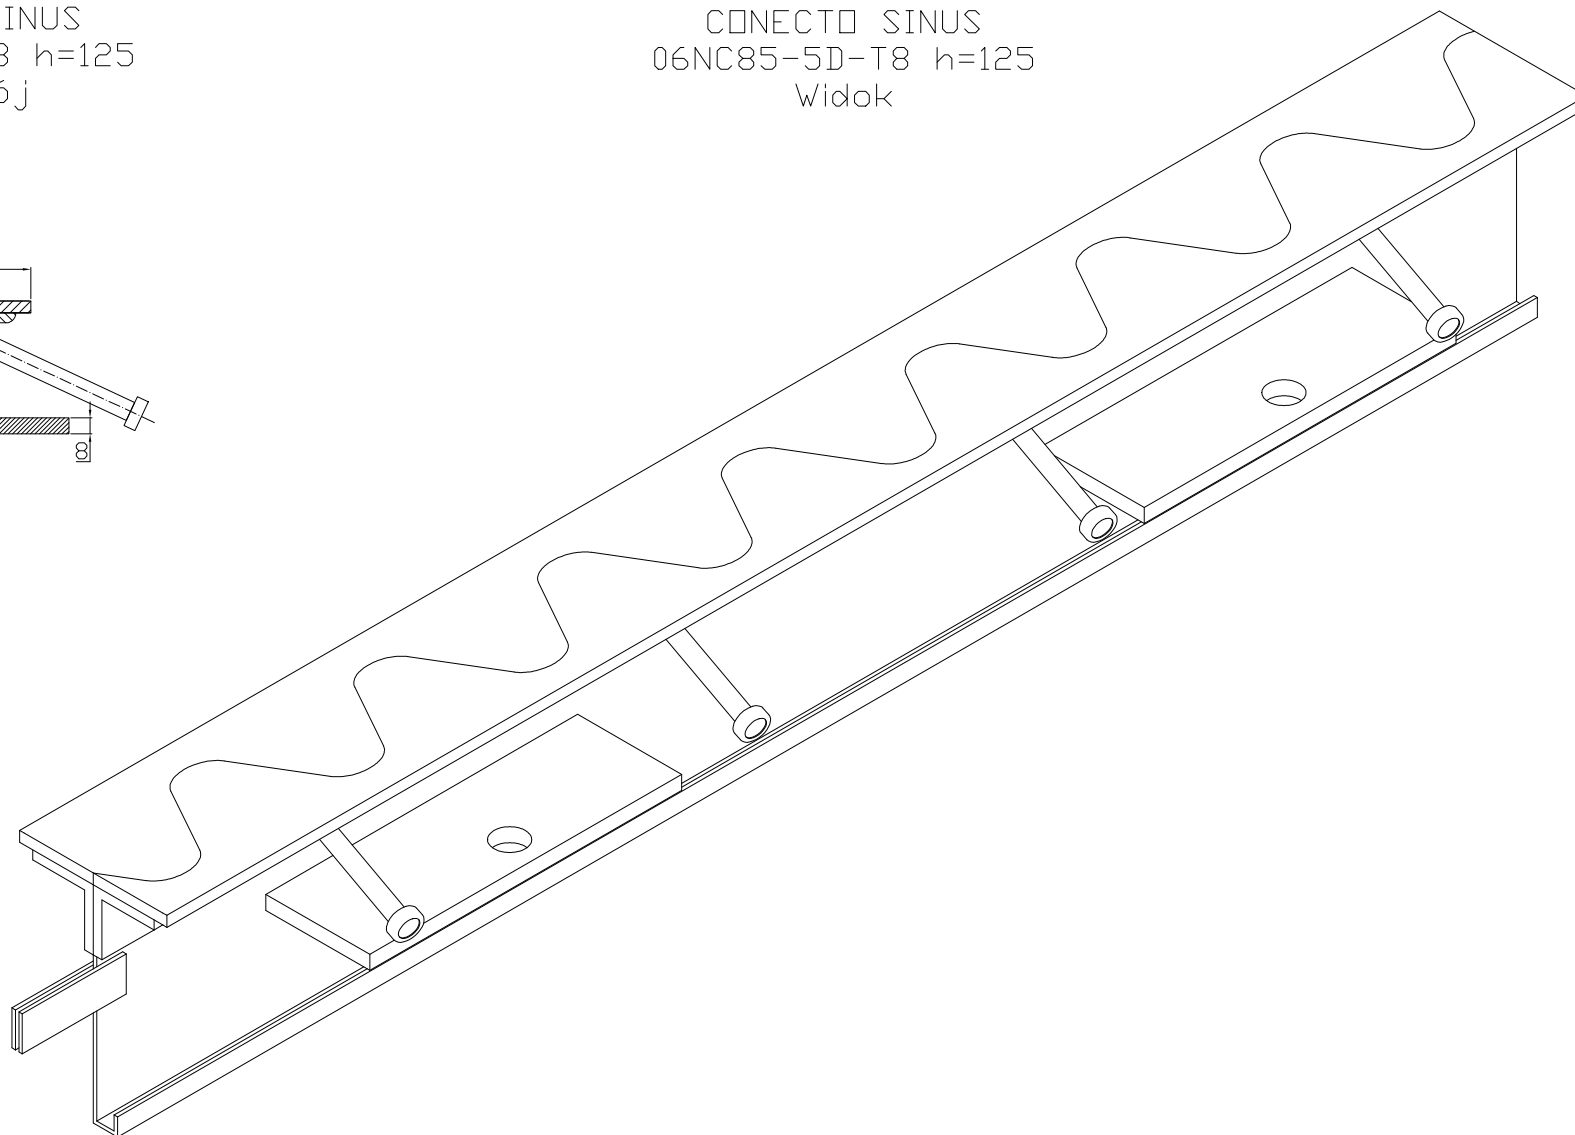

CONNECTO SINUS
06NC85-5D-T8 h=125
Przekrój

CONNECTO SINUS
06NC85-5D-T8 h=125
Widok

Profil dylatacyjny Conecto Sinus
06NC85-5D-T8 h=125
L=3000, stal czarna

Conecto Profiles Sp. z o.o.
ul. Przemysłowa 39
61-541 Poznań
www.conecto-profiles.com

ROZMIAR / SIZE	SKALA / SCALE	Wszystkie wymiary podano w [mm] All dimensions in [mm]
A3	1:1	

PROJEKT	PROJECT	ZŁOŻENIE	SUB ASSEMBLY	RYСУNEK	DRAWING	ARKUSZ	SHEET	WER	REV
--		--		01		1	Z OF	1	