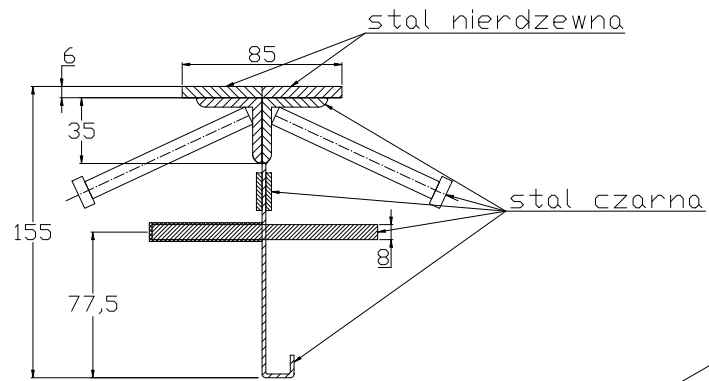

CONNECTO SINUS
06NC85-5D-T8 h=155
Przekrój

CONNECTO SINUS
06NC85-5D-T8 h=155
Widok

Profil dylatacyjny Conecto Sinus
06NC85-5D-T8 h=155
L=3000, stal nierdzewna

Conecto Profiles Sp. z o.o.
ul. Przemysłowa 39
61-541 Poznań
www.conecto-profiles.com

ROZMIAR / SIZE	SKALA / SCALE	Wszystkie wymiary podano w [mm] All dimensions in [mm]
A3	1:1	

PROJEKT	PROJEKT	ZŁOŻENIE	SUB ASSEMBLY	RYSUNEK	DRAWING	ARKUSZ	WER
SHEET	REV						
--	--	01		1	Z	1	
	DF						