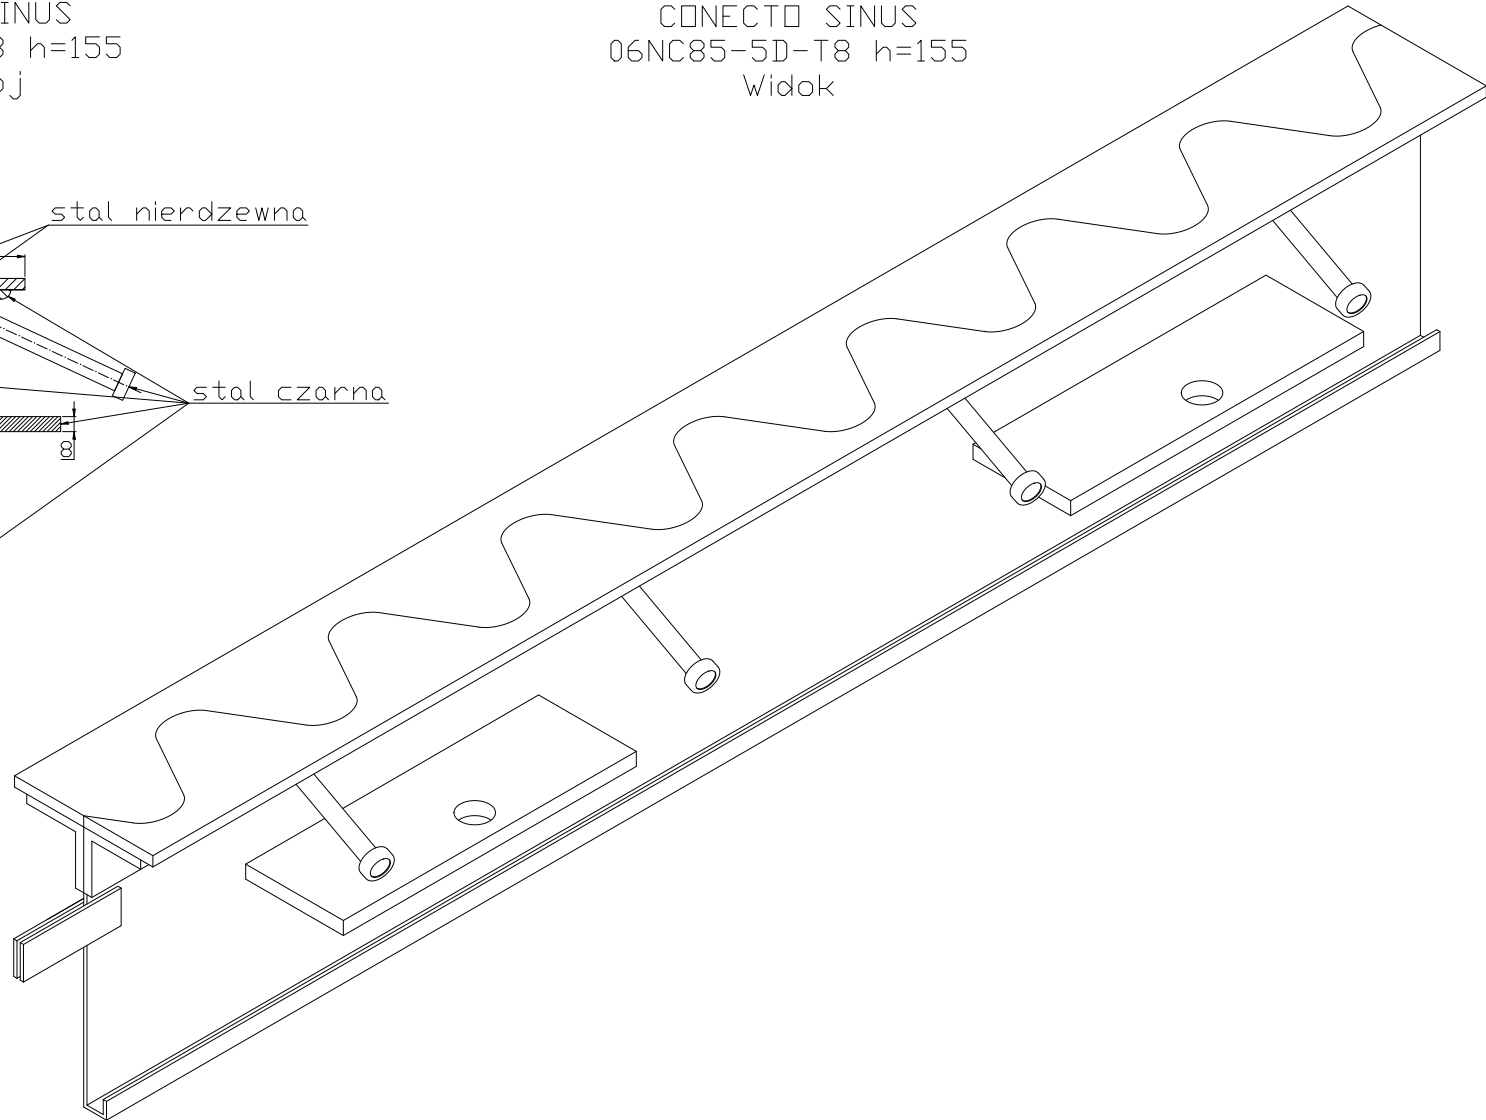

CONNECTO SINUS
06NC85-5D-T8 h=155
Przekrój

CONNECTO SINUS
06NC85-5D-T8 h=155
Widok

Profil dylatacyjny Conecto Sinus
06NC85-5D-T8 h=155
L=3000, stal nierdzewna

Conecto Profiles Sp. z o.o.
ul. Przemysłowa 39
61-541 Poznań
www.conecto-profiles.com

ROZMIAR / SIZE	SKALA / SCALE	Wszystkie wymiary podano w [mm] All dimensions in [mm]
A3	1:1	

PROJEKT	PROJEKT	ZŁOŻENIE	SUB ASSEMBLY	RYSUNEK	DRAWING	ARKUSZ	WER
SHEET	REV						
--	--	01		1	Z	1	
	DF						