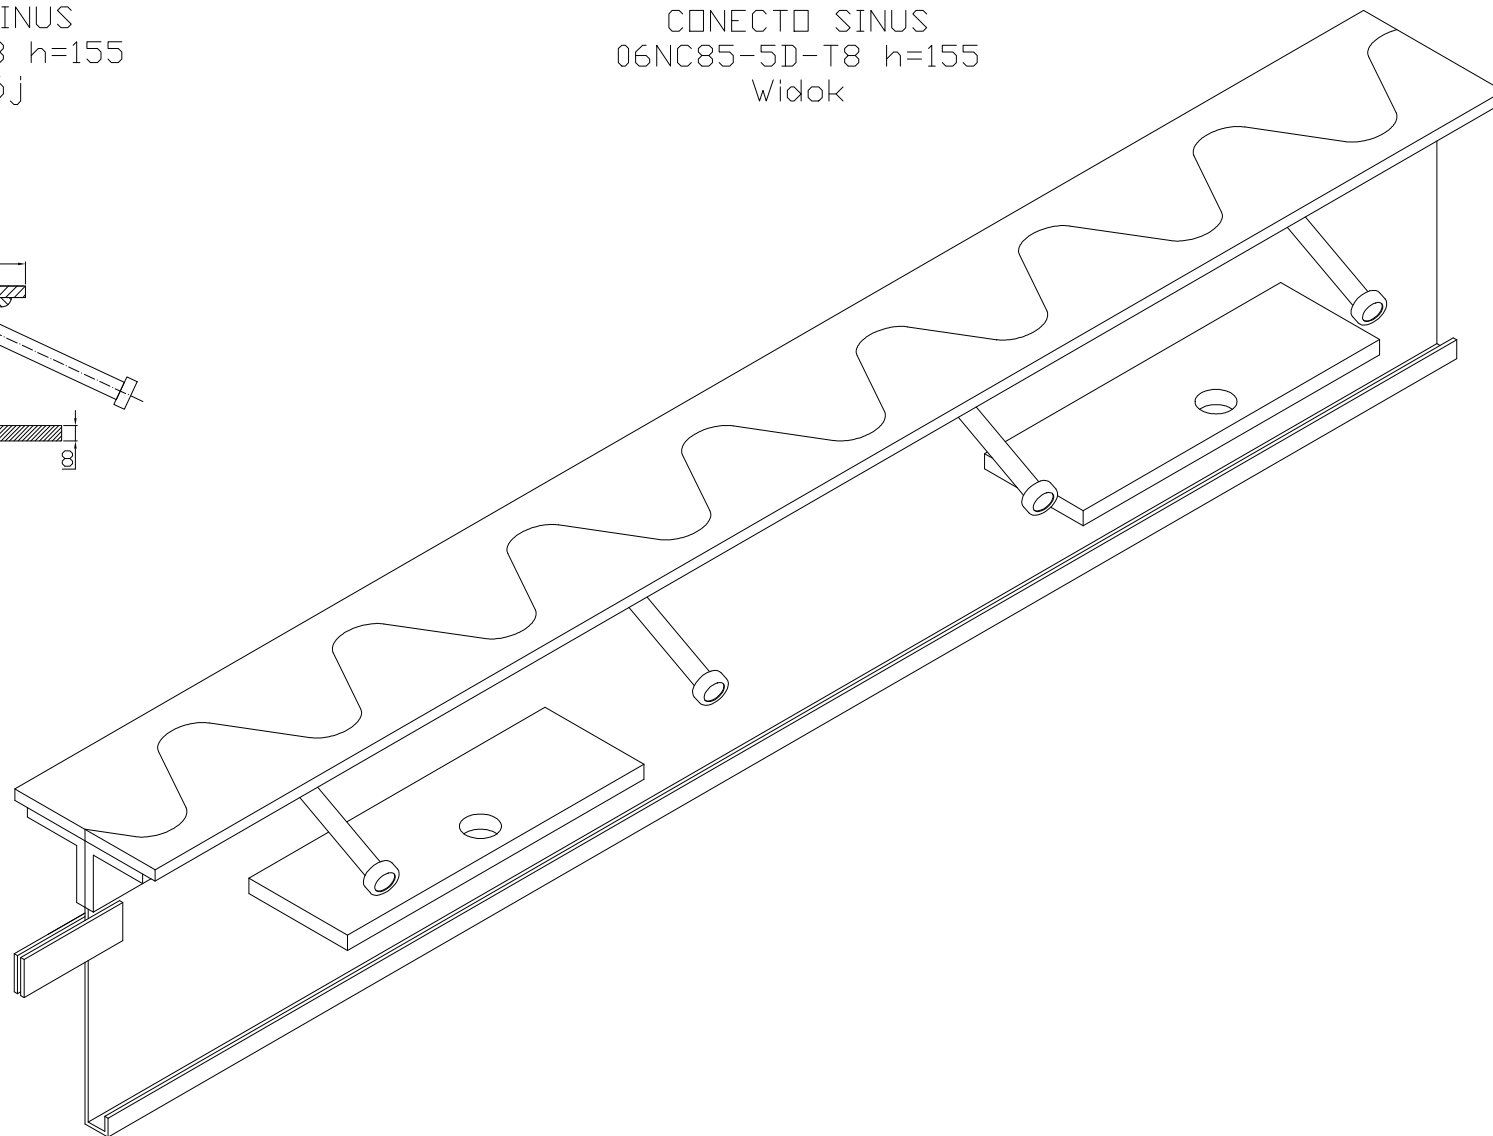

CONNECTO SINUS
06NC85-5D-T8 h=155
Przekrój

CONNECTO SINUS
06NC85-5D-T8 h=155
Widok

Profil dylatacyjny Conecto Sinus
06NC85-5D-T8 h=155
L=3000, stal czarna

Conecto Profiles Sp. z o.o.
ul. Przemysłowa 39
61-541 Poznań
www.conecto-profiles.com

ROZMIAR / SIZE	SKALA / SCALE	Wszystkie wymiary podano w [mm] All dimensions in [mm]
A3	1:1	

PROJEKT	PROJECT	ZŁOŻENIE	SUB ASSEMBLY	RYSEK	DRAWING	ARKUSZ	SHEET	WER	REV
--		--			01	1	Z OF	1	