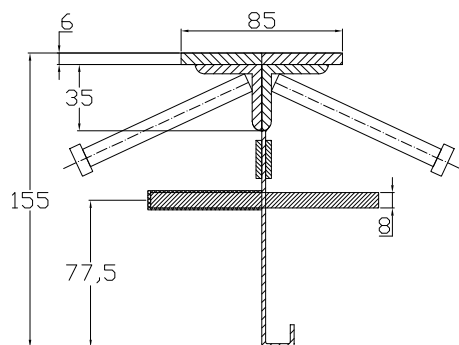

CONNECTO SINUS
06NC85-5D-T8 h=155
Przekrój

CONNECTO SINUS
06NC85-5D-T8 h=155
Widok

Profil dylatacyjny Conecto Sinus
06NC85-5D-T8 h=155
L=3000, stal czarna

Conecto Profiles Sp. z o.o.
ul. Przemysłowa 39
61-541 Poznań
www.conecto-profiles.com

ROZMIAR / SIZE	SKALA / SCALE	Wszystkie wymiary podano w [mm] All dimensions in [mm]
A3	1:1	

PROJEKT	PROJECT	ZŁOŻENIE	SUB ASSEMBLY	RYSEK	DRAWING	ARKUSZ	SHEET	WER	REV
--		--			01	1	Z OF	1	