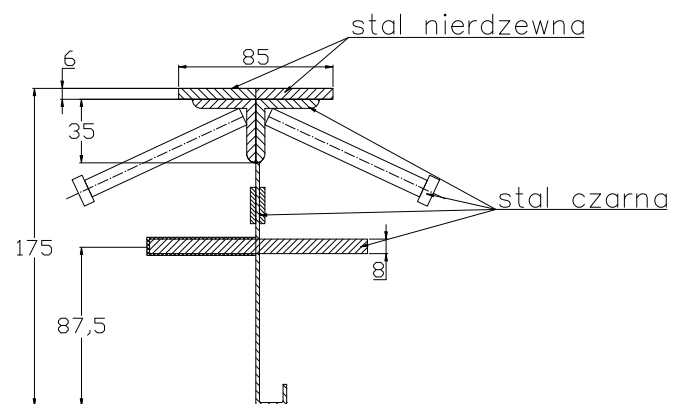

CONECTO SINUS  
06NC85-5D-T8 h=175  
Przekrój

CONECTO SINUS  
06NC85-5D-T8 h=175  
Widok

Profil dylatacyjny Conecto Sinus  
06NC85-5D-T8 h=175  
L=3000, stal nierdzewna

Conecto Profiles Sp. z o.o.  
ul. Przemysłowa 39  
61-541 Poznań  
www.conecto-profiles.com

PROJEKT / PROJECT	ZŁOŻENIE / SUB ASSEMBLY	RYSUNEK / DRAWING	ARKUSZ / SHEET	WER / REV
--	--	01	1 Z DF 1	

ROZMIAR / SIZE: -  
SKALA / SCALE: 1:1  
Wszystkie wymiary podano w [ mm ]  
All dimensions in [ mm ]