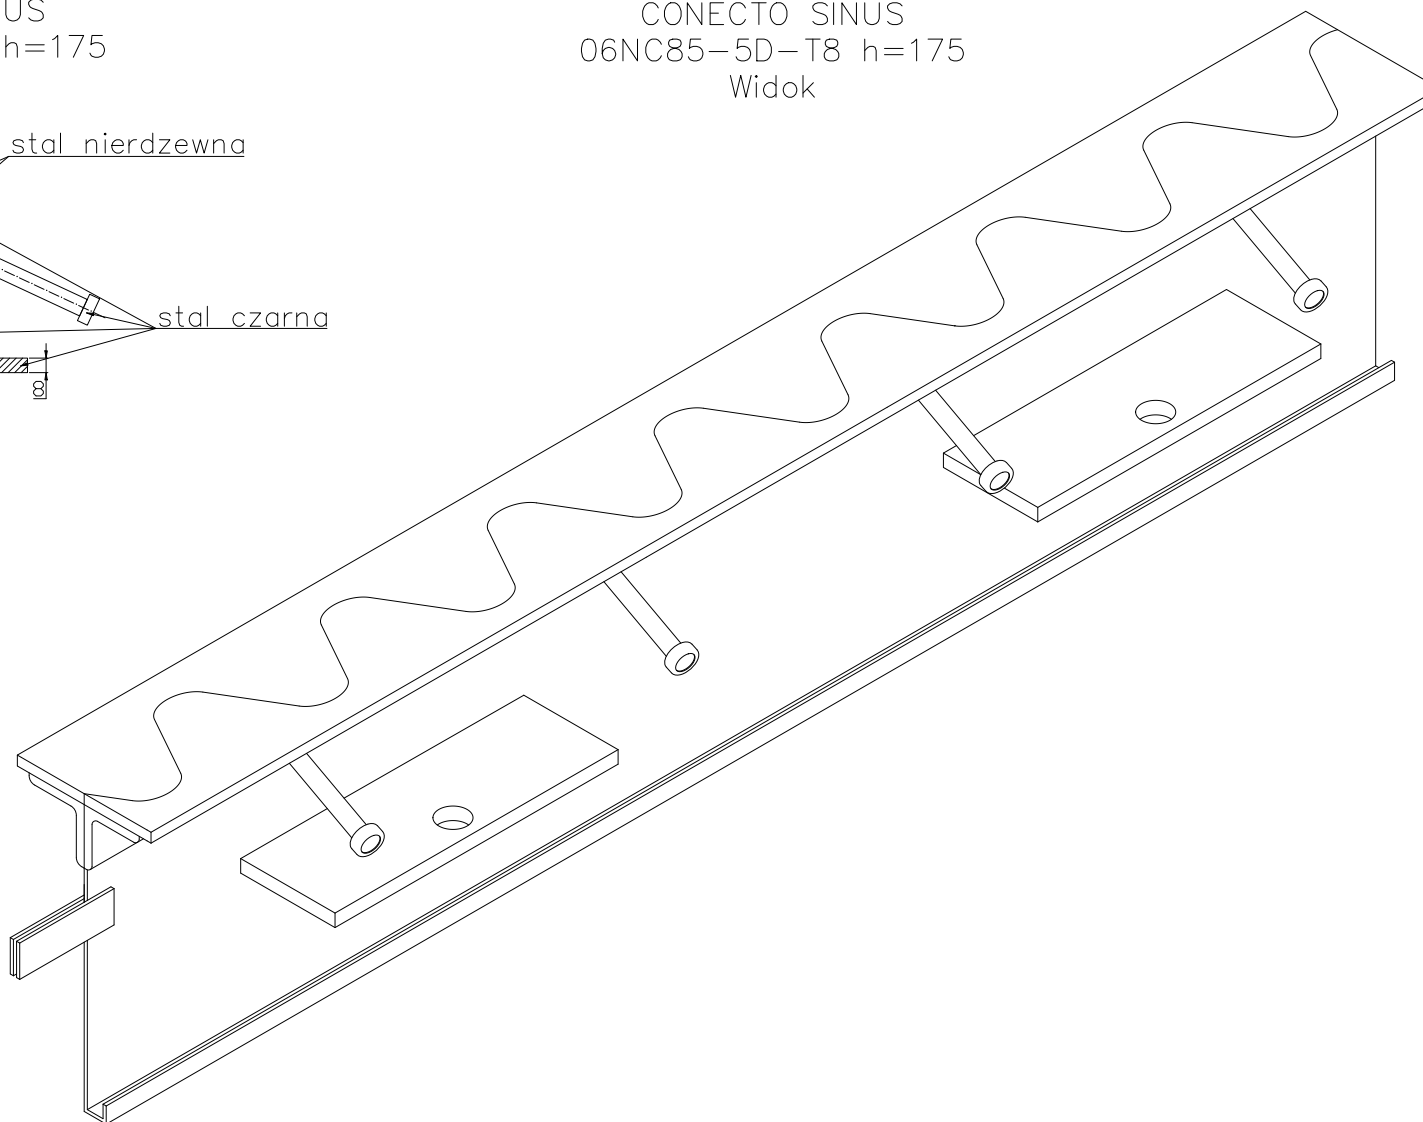

CONECTO SINUS  
06NC85-5D-T8 h=175  
Przekrój

CONECTO SINUS  
06NC85-5D-T8 h=175  
Widok

Profil dylatacyjny Conecto Sinus  
06NC85-5D-T8 h=175  
L=3000, stal nierdzewna

Conecto Profiles Sp. z o.o.  
ul. Przemysłowa 39  
61-541 Poznań  
www.conecto-profiles.com

PROJEKT / PROJECT	ZŁOŻENIE / SUB ASSEMBLY	RYSUNEK / DRAWING	ARKUSZ / SHEET	WER / REV
--	--	01	1 Z DF 1	

ROZMIAR / SIZE: -  
SKALA / SCALE: 1:1  
Wszystkie wymiary podano w [ mm ]  
All dimensions in [ mm ]