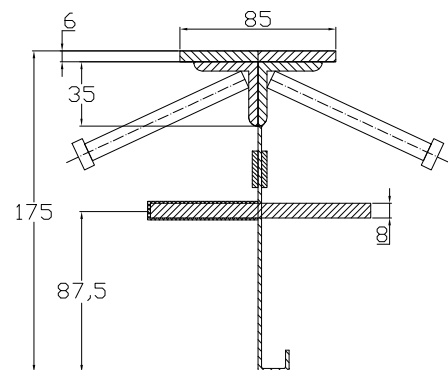

CONECTO SINUS  
06NC85-5D-T8 h=175  
Przekrój

CONECTO SINUS  
06NC85-5D-T8 h=175  
Widok

Profil dylatacyjny Conecto Sinus  
06NC85-5D-T8 h=175  
L=3000, stal czarna

Conecto Profiles Sp. z o.o.  
ul. Przemysłowa 39  
61-541 Poznań  
www.conecto-profiles.com

ROZMIAR / SIZE	SKALA / SCALE	Wszystkie wymiary podano w [ mm ] All dimensions in [ mm ]
-	1:1	

PROJEKT	PROJECT	ZŁOŻENIE	SUB ASSEMBLY	RYSENEK	DRAWING	ARKUSZ	SHEET	WER	REV
--		--		01		1	Z OF	1	