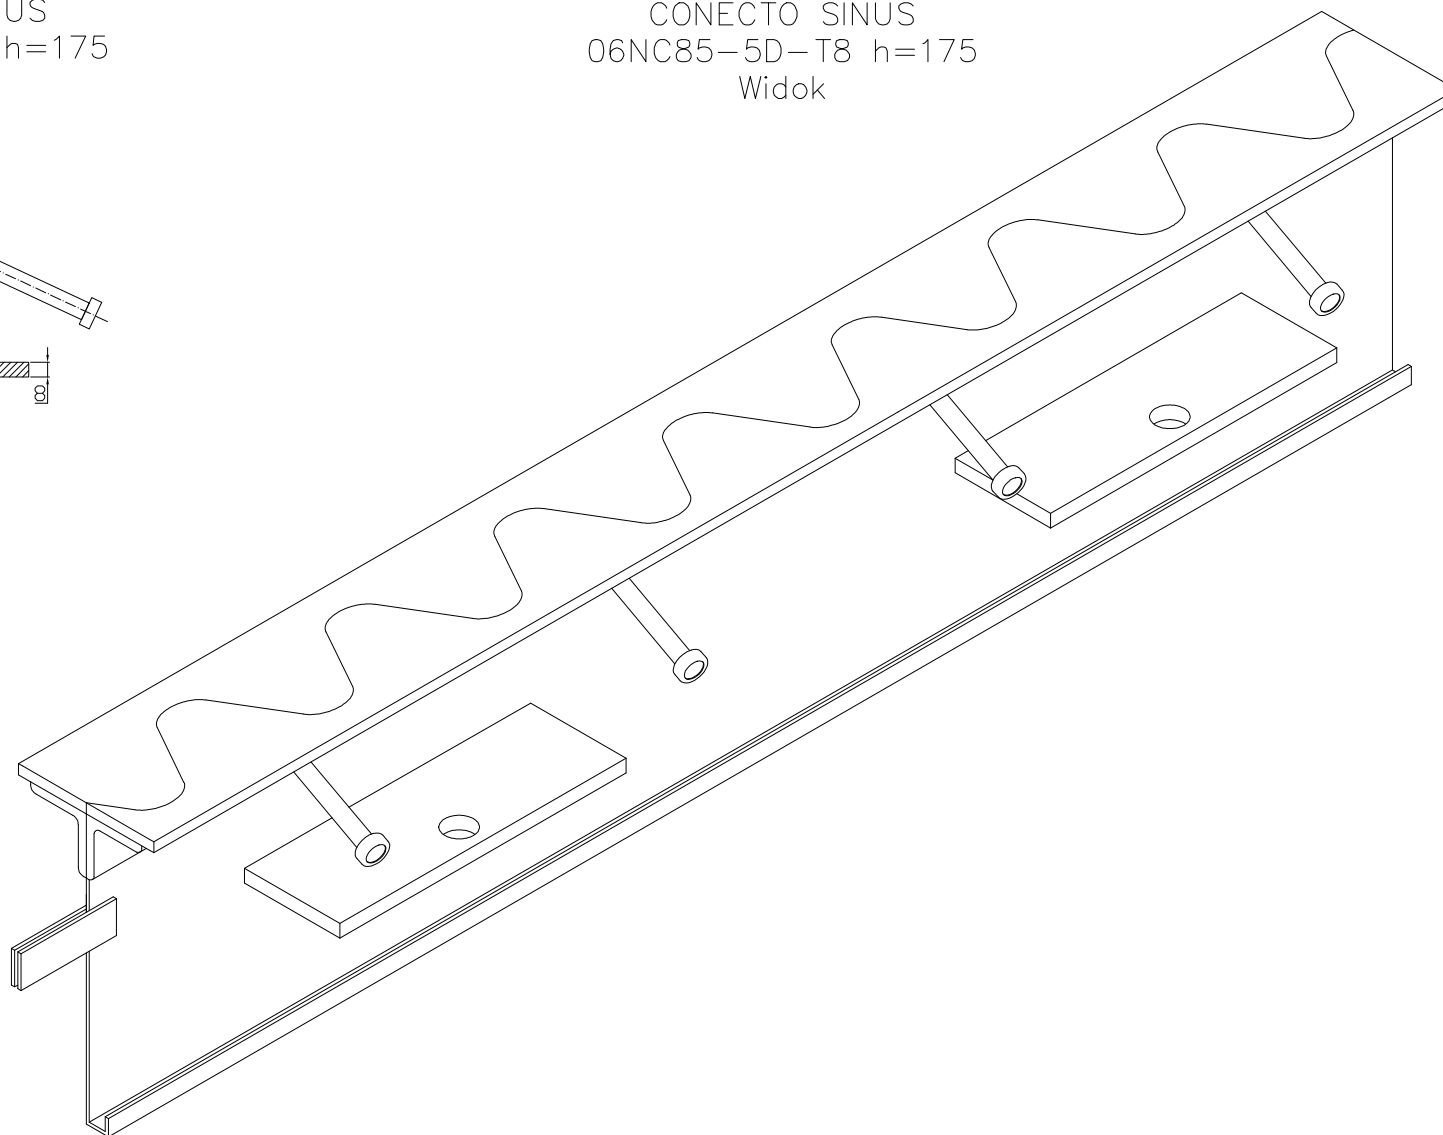

CONECTO SINUS  
06NC85-5D-T8 h=175  
Przekrój

CONECTO SINUS  
06NC85-5D-T8 h=175  
Widok

Profil dylatacyjny Conecto Sinus  
06NC85-5D-T8 h=175  
L=3000, stal czarna

Conecto Profiles Sp. z o.o.  
ul. Przemysłowa 39  
61-541 Poznań  
www.conecto-profiles.com

ROZMIAR / SIZE	SKALA / SCALE	Wszystkie wymiary podano w [ mm ] All dimensions in [ mm ]
-	1:1	

PROJEKT	PROJECT	ZŁOŻENIE	SUB ASSEMBLY	RYSENEK	DRAWING	ARKUSZ	SHEET	WER	REV
--		--		01		1	Z OF	1	