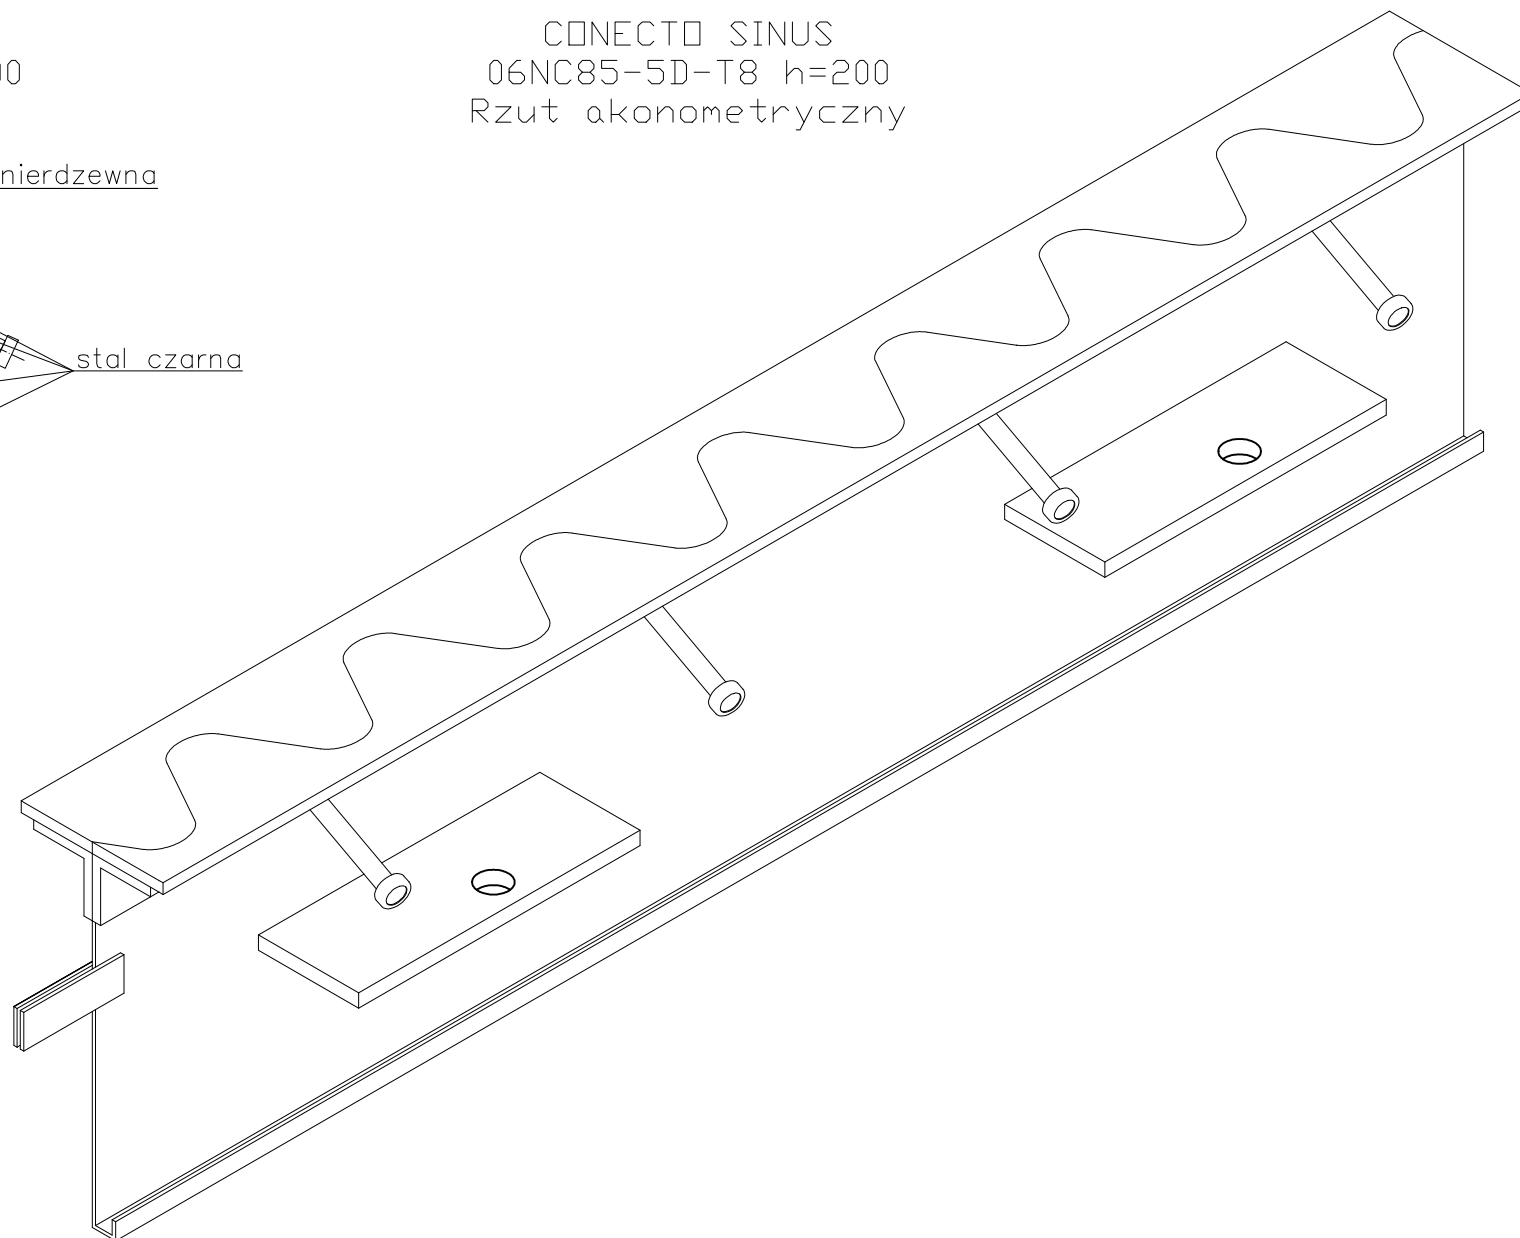

CONNECTO SINUS  
06NC85-5D-T8 h=200  
Przekrój

CONNECTO SINUS  
06NC85-5D-T8 h=200  
Rzut akonometryczny

Profil dylatacyjny Conecto Sinus  
06NC85-5D-T8 h=200  
L=3000, stal nierdzewna

Conecto Profiles Sp. z o.o.  
ul. Przemysłowa 39  
61-541 Poznań  
www.conecto-profiles.com

ROZMIAR / SIZE	SKALA / SCALE	Wszystkie wymiary podano w [ mm ] All dimensions in [ mm ]
-	-	

PROJEKT	PROJECT	ZŁOŻENIE	SUB ASSEMBLY	RYСУNEK	DRAWING	ARKUSZ	SHEET	WER	REV
--		--		01		1	Z OF	1	