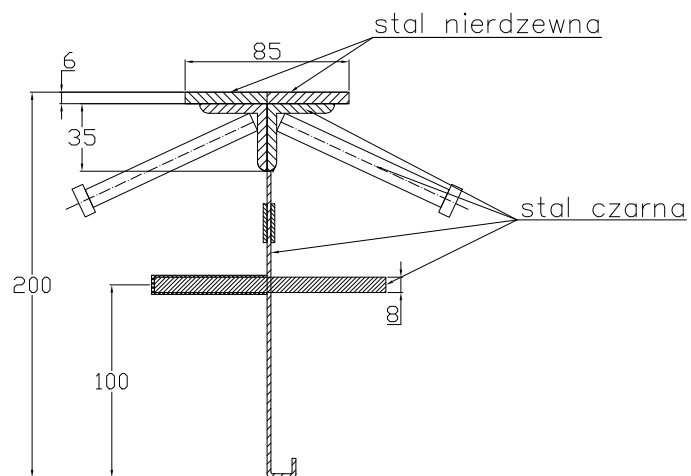

CONNECTO SINUS  
06NC85-5D-T8 h=200  
Przekrój

CONNECTO SINUS  
06NC85-5D-T8 h=200  
Rzut akonometryczny

Profil dylatacyjny Conecto Sinus  
06NC85-5D-T8 h=200  
L=3000, stal nierdzewna

Conecto Profiles Sp. z o.o.  
ul. Przemysłowa 39  
61-541 Poznań  
www.conecto-profiles.com

ROZMIAR / SIZE	SKALA / SCALE	Wszystkie wymiary podano w [ mm ] All dimensions in [ mm ]
-	-	

PROJEKT	PROJECT	ZŁOŻENIE	SUB ASSEMBLY	RYСУNEK	DRAWING	ARKUSZ	SHEET	WER	REV
--		--		01		1	Z OF	1	