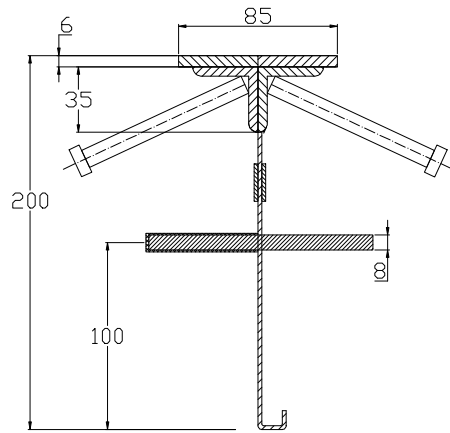

CONECTO SINUS
06NC85-5D-T8 h=200
Przekrój

CONECTO SINUS
06NC85-5D-T8 h=200
Rzut aksonometryczny

Profil dylatacyjny Conecto Sinus
06NC85-5D-T8 h=200
L=3000, stal czarna

Conecto Profiles Sp. z o.o.
ul. Przemysłowa 39
61-541 Poznań
www.conecto-profiles.com

ROZMIAR / SIZE	SKALA / SCALE
-	-

Wszystkie wymiary podano w [mm]
All dimensions in [mm]

PROJEKT	PROJECT	ZŁOŻENIE	SUB ASSEMBLY	RYСУNEK	DRAWING	ARKUSZ	SHEET	WER	REV
--		--			01	1	Z OF	1	