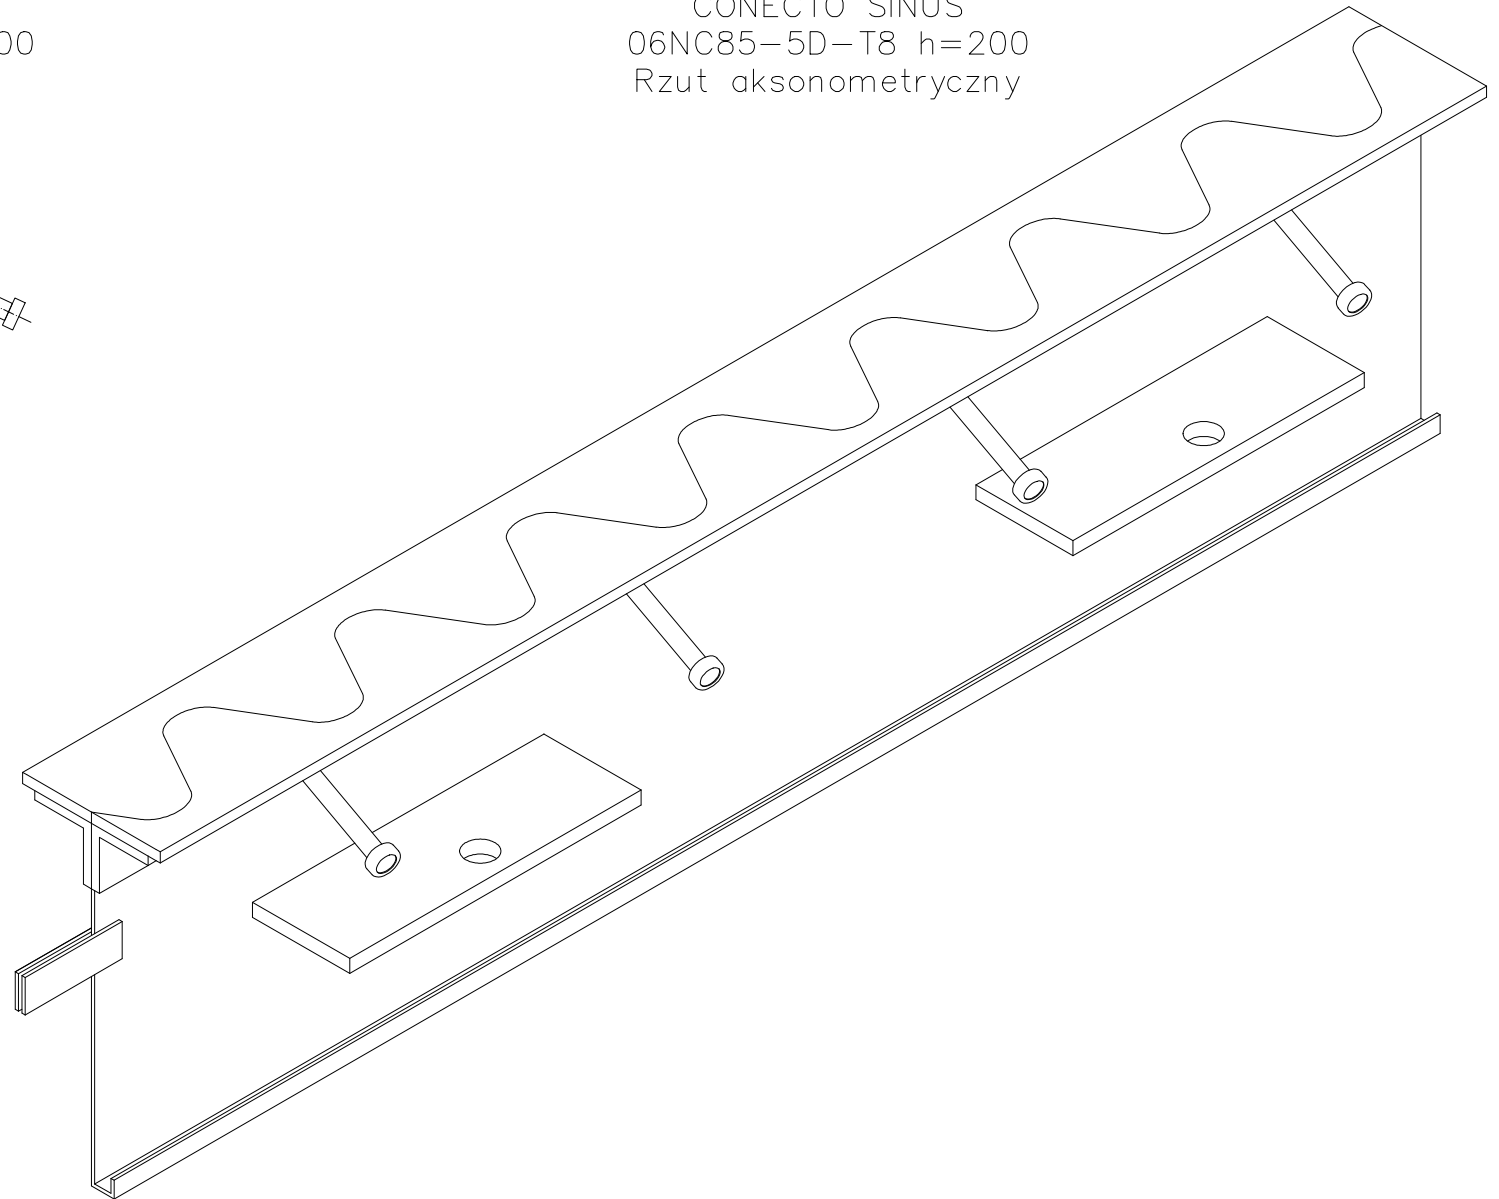

CONECTO SINUS
06NC85-5D-T8 h=200
Przekrój

CONECTO SINUS
06NC85-5D-T8 h=200
Rzut aksonometryczny

Profil dylatacyjny Conecto Sinus
06NC85-5D-T8 h=200
L=3000, stal czarna

Conecto Profiles Sp. z o.o.
ul. Przemysłowa 39
61-541 Poznań
www.conecto-profiles.com

ROZMIAR / SIZE	SKALA / SCALE
-	-

Wszystkie wymiary podano w [mm]
All dimensions in [mm]

PROJEKT	PROJECT	ZŁOŻENIE	SUB ASSEMBLY	RYСУNEK	DRAWING	ARKUSZ	SHEET	WER	REV
--		--			01	1	Z OF	1	