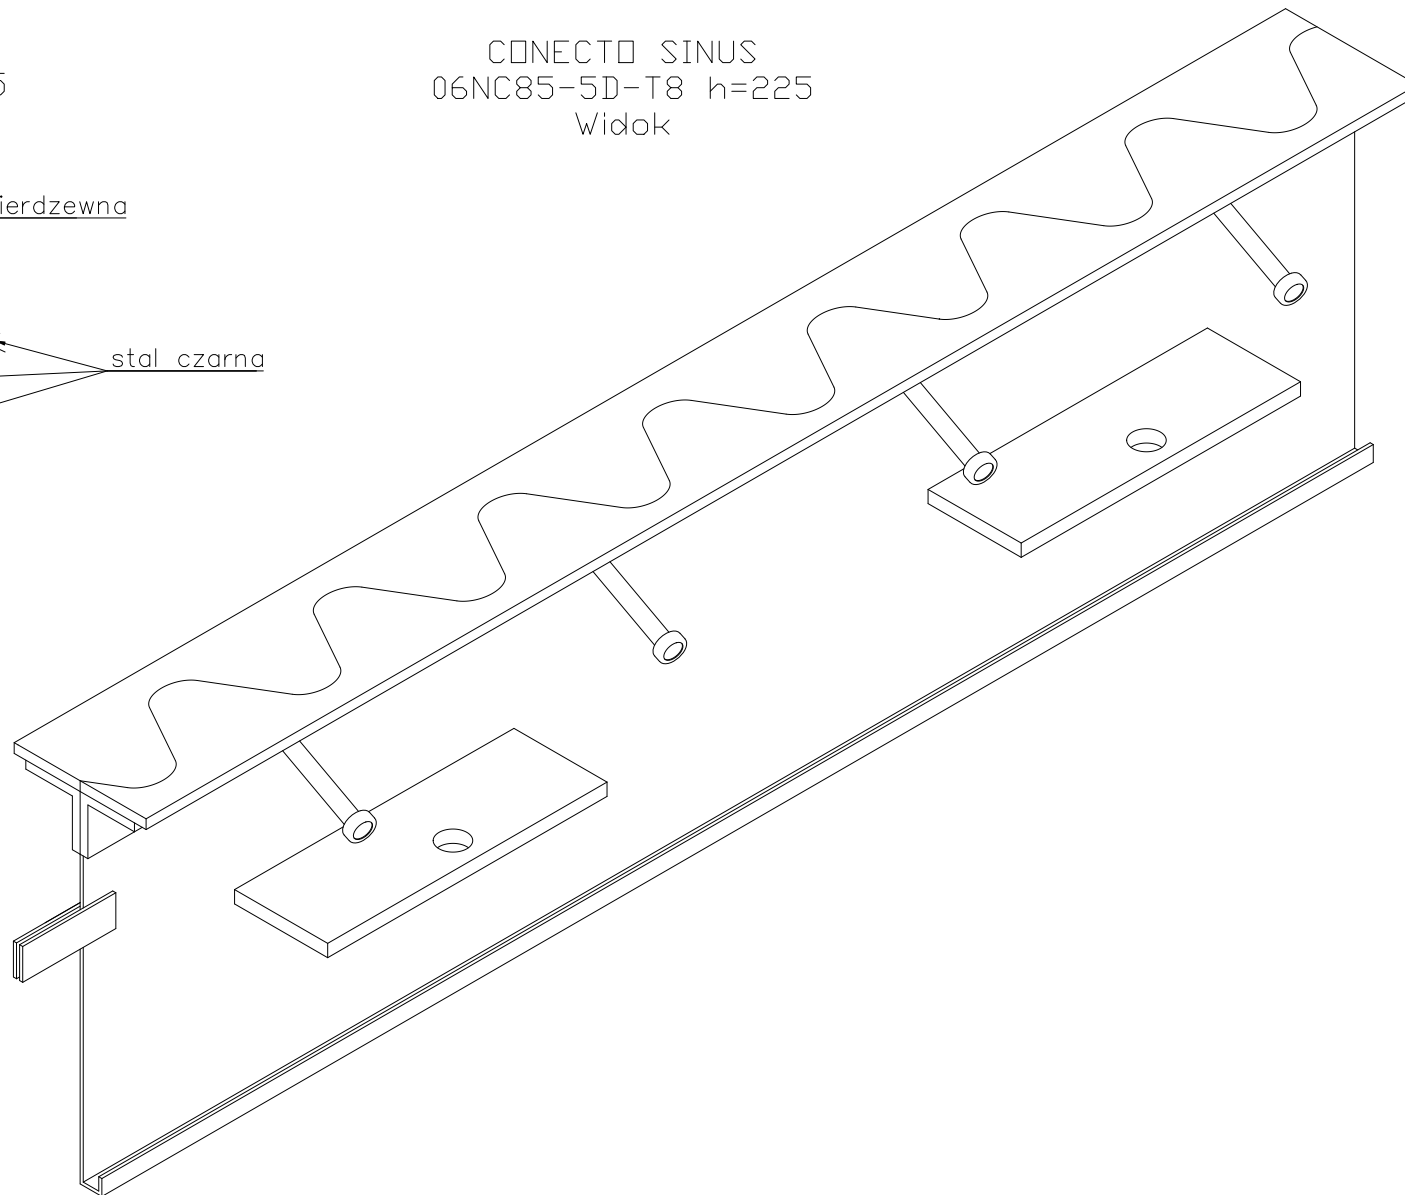

CONNECTO SINUS
06NC85-5D-T8 h=225
Przekrój

CONNECTO SINUS
06NC85-5D-T8 h=225
Widok

Profil dylatacyjny Conecto Sinus
06NC85-5D-T8 h=225
L=3000, stal nierdzewna

Conecto Profiles Sp. z o.o.
ul. Przemysłowa 39
61-541 Poznań
www.conecto-profiles.com

PROJEKT / PROJECT	ZŁOŻENIE / SUB ASSEMBLY	RYSUNEK / DRAWING	ARKUSZ / SHEET	WER / REV
--	--	01	1 Z DF 1	

ROZMIAR / SIZE SKALA / SCALE Wszystkie wymiary podano w [mm]
- 1:1 All dimensions in [mm]