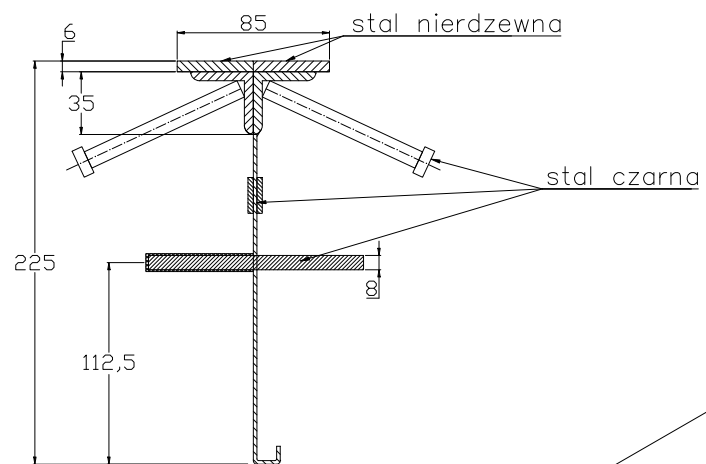

CONNECTO SINUS
06NC85-5D-T8 h=225
Przekrój

CONNECTO SINUS
06NC85-5D-T8 h=225
Widok

Profil dylatacyjny Conecto Sinus
06NC85-5D-T8 h=225
L=3000, stal nierdzewna

Conecto Profiles Sp. z o.o.
ul. Przemysłowa 39
61-541 Poznań
www.conecto-profiles.com

PROJEKT / PROJECT	ZŁOŻENIE / SUB ASSEMBLY	RYSUNEK / DRAWING	ARKUSZ / SHEET	WER / REV
--	--	01	1 Z DF 1	

ROZMIAR / SIZE SKALA / SCALE Wszystkie wymiary podano w [mm]
- 1:1 All dimensions in [mm]