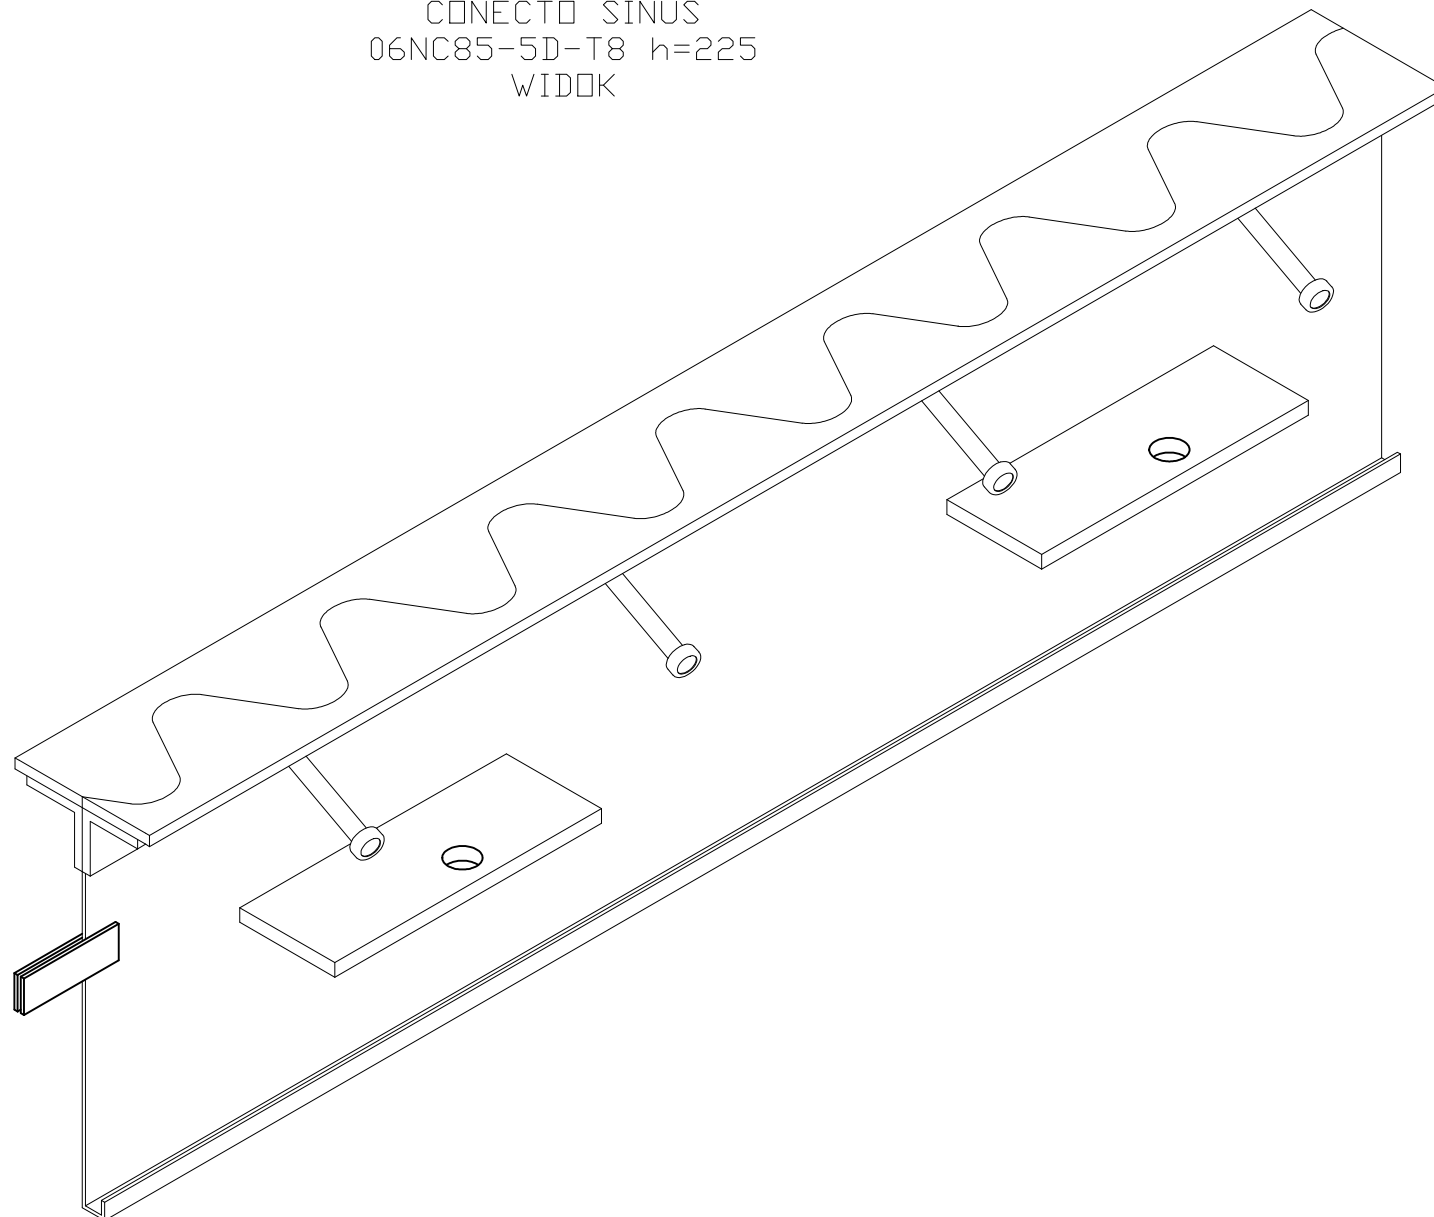

CONNECTO SINUS
06NC85-5D-T8 h=225
PRZEKRÓJ

CONNECTO SINUS
06NC85-5D-T8 h=225
WIDOK

Profil dylatacyjny Conecto Sinus
06NC85-5D-T8 h=225
L=3000, wersja ze stali czarnej

Conecto Profiles Sp. z o.o.
ul. Przemysłowa 39
61-541 Poznań
www.conecto-profiles.com

ROZMIAR / SIZE A3	SKALA / SCALE 1:1	Wszystkie wymiary podano w [mm] All dimensions in [mm]
----------------------	----------------------	---

PROJEKT	PROJECT	ZŁOŻENIE	SUB ASSEMBLY	RYSUNEK	DRAWING	ARKUSZ	SHEET	WER	REV
--		--		01		1	Z OF	1	