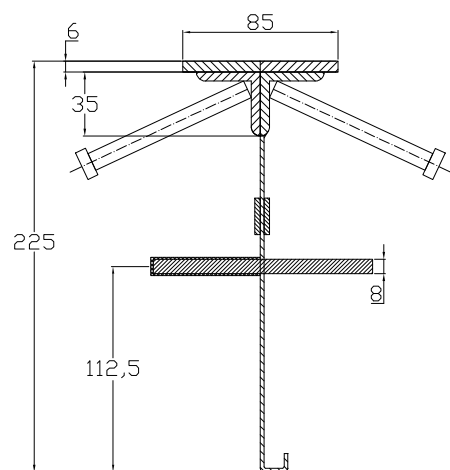

CONNECTO SINUS
06NC85-5D-T8 h=225
PRZEKRÓJ

CONNECTO SINUS
06NC85-5D-T8 h=225
WIDOK

Profil dylatacyjny Conecto Sinus
06NC85-5D-T8 h=225
L=3000, wersja ze stali czarnej

Conecto Profiles Sp. z o.o.
ul. Przemysłowa 39
61-541 Poznań
www.conecto-profiles.com

ROZMIAR / SIZE A3	SKALA / SCALE 1:1	Wszystkie wymiary podano w [mm] All dimensions in [mm]
----------------------	----------------------	---

PROJEKT	PROJECT	ZŁOŻENIE	SUB ASSEMBLY	RYSUNEK	DRAWING	ARKUSZ	SHEET	WER	REV
--		--		01		1	Z OF	1	