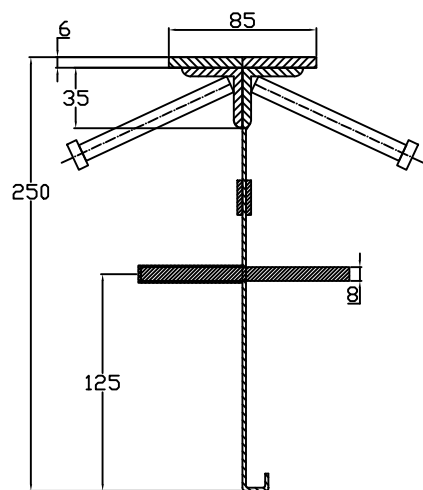

CONNECTO SINUS
06NC85-5D-T8 h=250
Przekrój

CONNECTO SINUS
06NC85-5D-T8 h=250
Widok

Profil dylatacyjny Conecto Dowel
06NC85-5D-T8 h=250
L=3000, stal czarna

Conecto Profiles Sp. z o.o.
ul. Przemysłowa 39
61-541 Poznań
www.conecto-profiles.com

ROZMIAR / SIZE	SKALA / SCALE	Wszystkie wymiary podano w [mm] All dimensions in [mm]
A3	1:1	

PROJEKT	PROJECT	ZŁOŻENIE	SUB ASSEMBLY	RYSUNEK	DRAWING	ARKUSZ	SHEET	WER	REV
--		--		01		1	Z	1	
						OF			