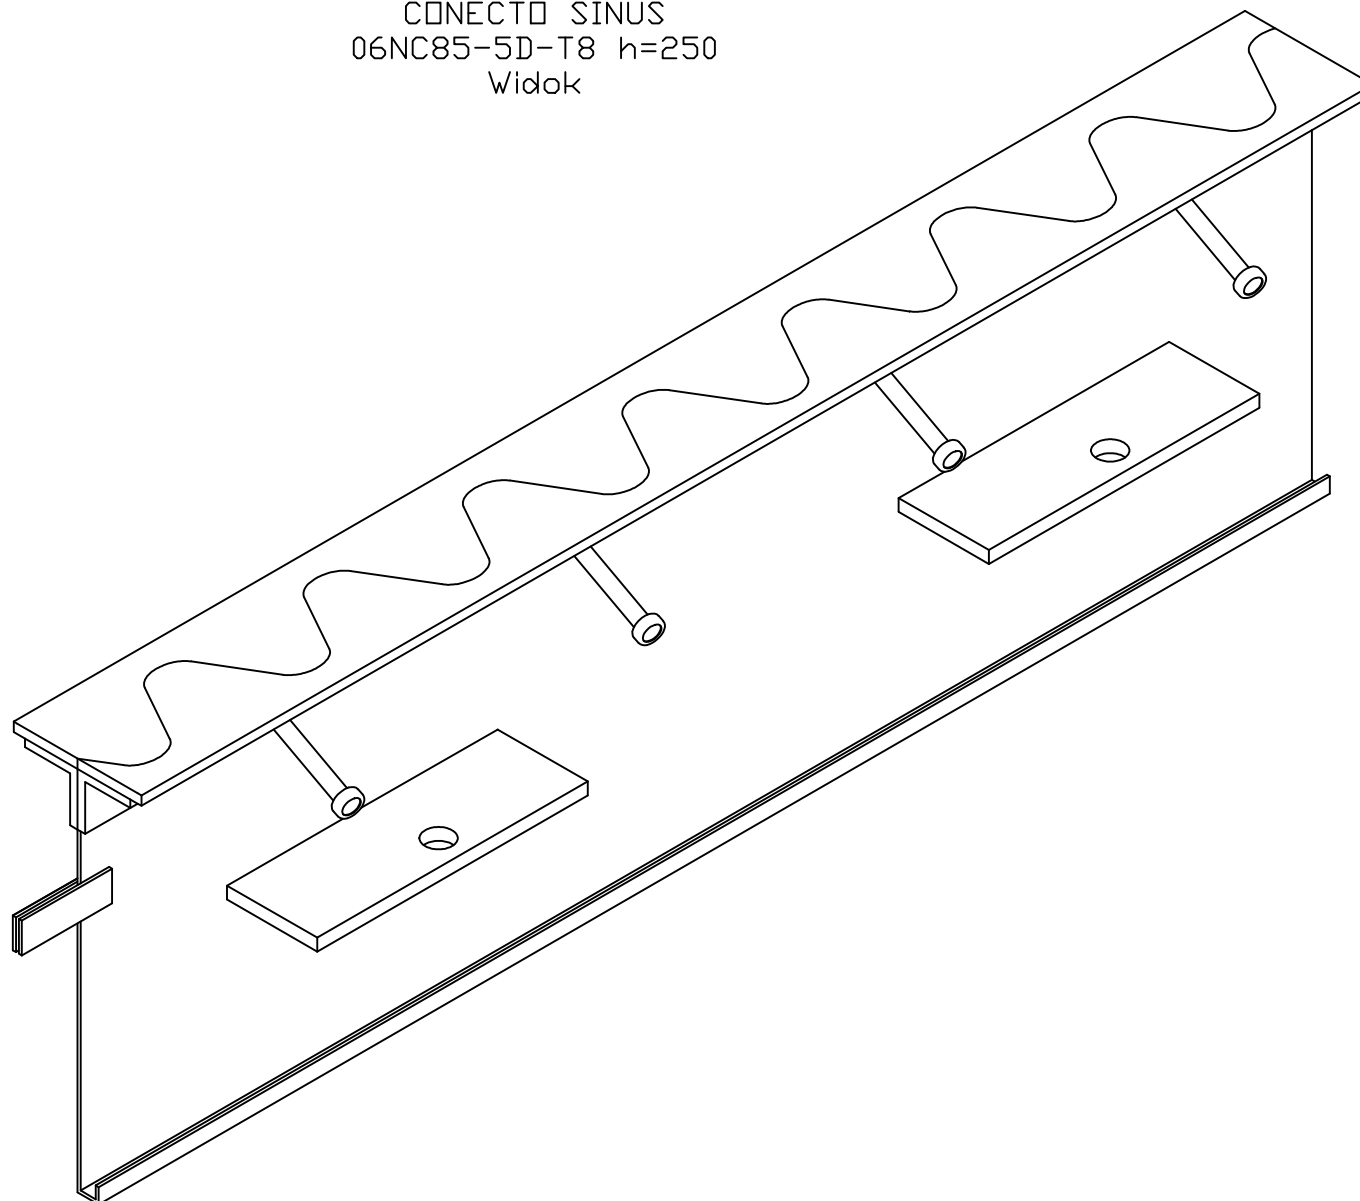

CONNECTO SINUS
06NC85-5D-T8 h=250
Przekrój

CONNECTO SINUS
06NC85-5D-T8 h=250
Widok

Profil dylatacyjny Conecto Dowel
06NC85-5D-T8 h=250
L=3000, stal czarna

Conecto Profiles Sp. z o.o.
ul. Przemysłowa 39
61-541 Poznań
www.conecto-profiles.com

ROZMIAR / SIZE	SKALA / SCALE	Wszystkie wymiary podano w [mm] All dimensions in [mm]
A3	1:1	

PROJEKT	PROJECT	ZŁOŻENIE	SUB ASSEMBLY	RYSUNEK	DRAWING	ARKUSZ	SHEET	WER	REV
--		--		01		1	Z	1	
						OF			