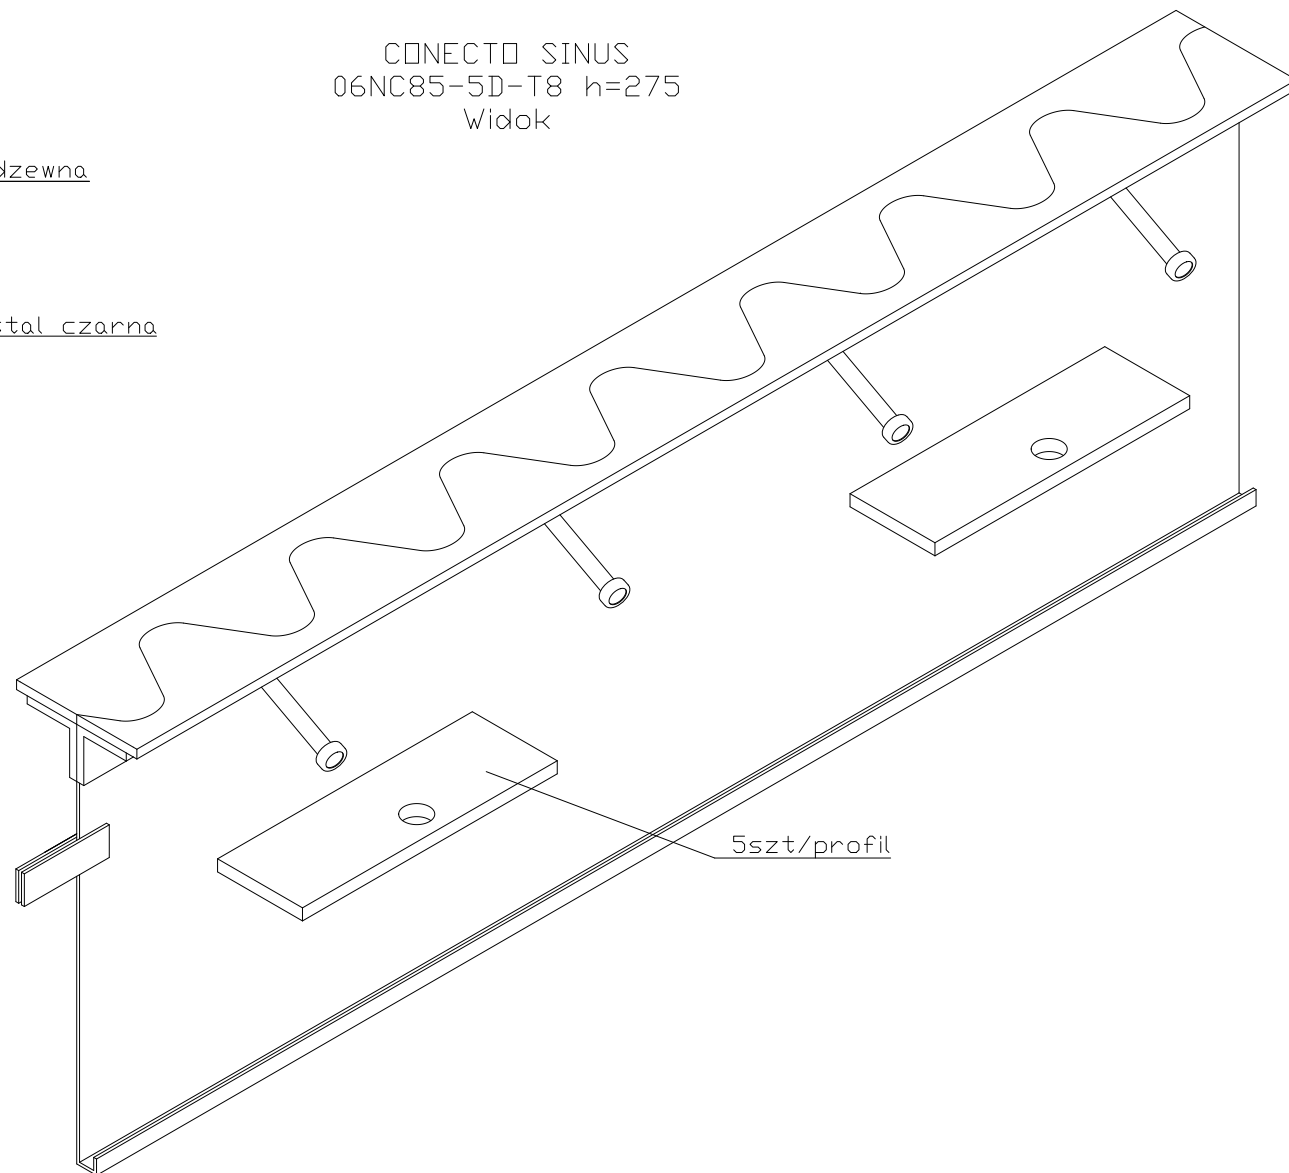

CONNECTO SINUS
06NC85-5D-T8 h=275
Przekrój

CONNECTO SINUS
06NC85-5D-T8 h=275
Widok

Profil dylatacyjny Conecto Dowel
06NC85-5D-T8 h=275
L=3000, stal nierdzewna

Conecto Profiles Sp. z o.o.
ul. Przemysłowa 39
61-541 Poznań
www.conecto-profiles.com

ROZMIAR / SIZE	SKALA / SCALE	Wszystkie wymiary podano w [mm] All dimensions in [mm]
A3	1:1	

PROJEKT / PROJECT	ZŁOŻENIE / SUB ASSEMBLY	RYSUNEK / DRAWING	ARKUSZ / SHEET	WER / REV
--	--	01	1 Z DF 1	