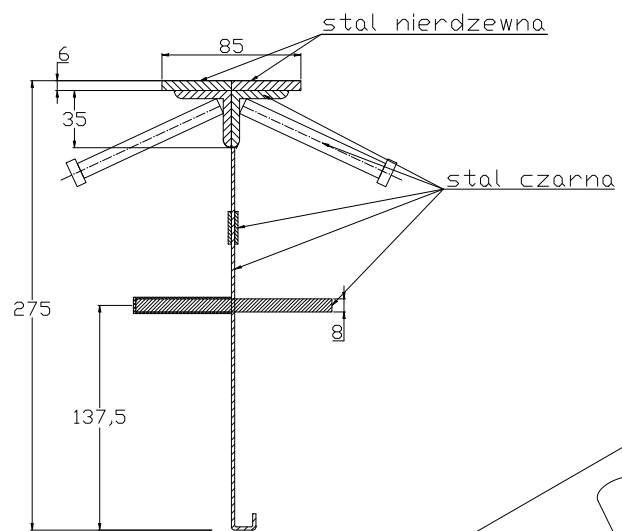

CONNECTO SINUS
06NC85-5D-T8 h=275
Przekrój

CONNECTO SINUS
06NC85-5D-T8 h=275
Widok

Profil dylatacyjny Conecto Dowel
06NC85-5D-T8 h=275
L=3000, stal nierdzewna

Conecto Profiles Sp. z o.o.
ul. Przemysłowa 39
61-541 Poznań
www.conecto-profiles.com

ROZMIAR / SIZE	SKALA / SCALE	Wszystkie wymiary podano w [mm] All dimensions in [mm]
A3	1:1	

PROJEKT / PROJECT	ZŁOŻENIE / SUB ASSEMBLY	RYSUNEK / DRAWING	ARKUSZ / SHEET	WER / REV
--	--	01	1 Z DF 1	