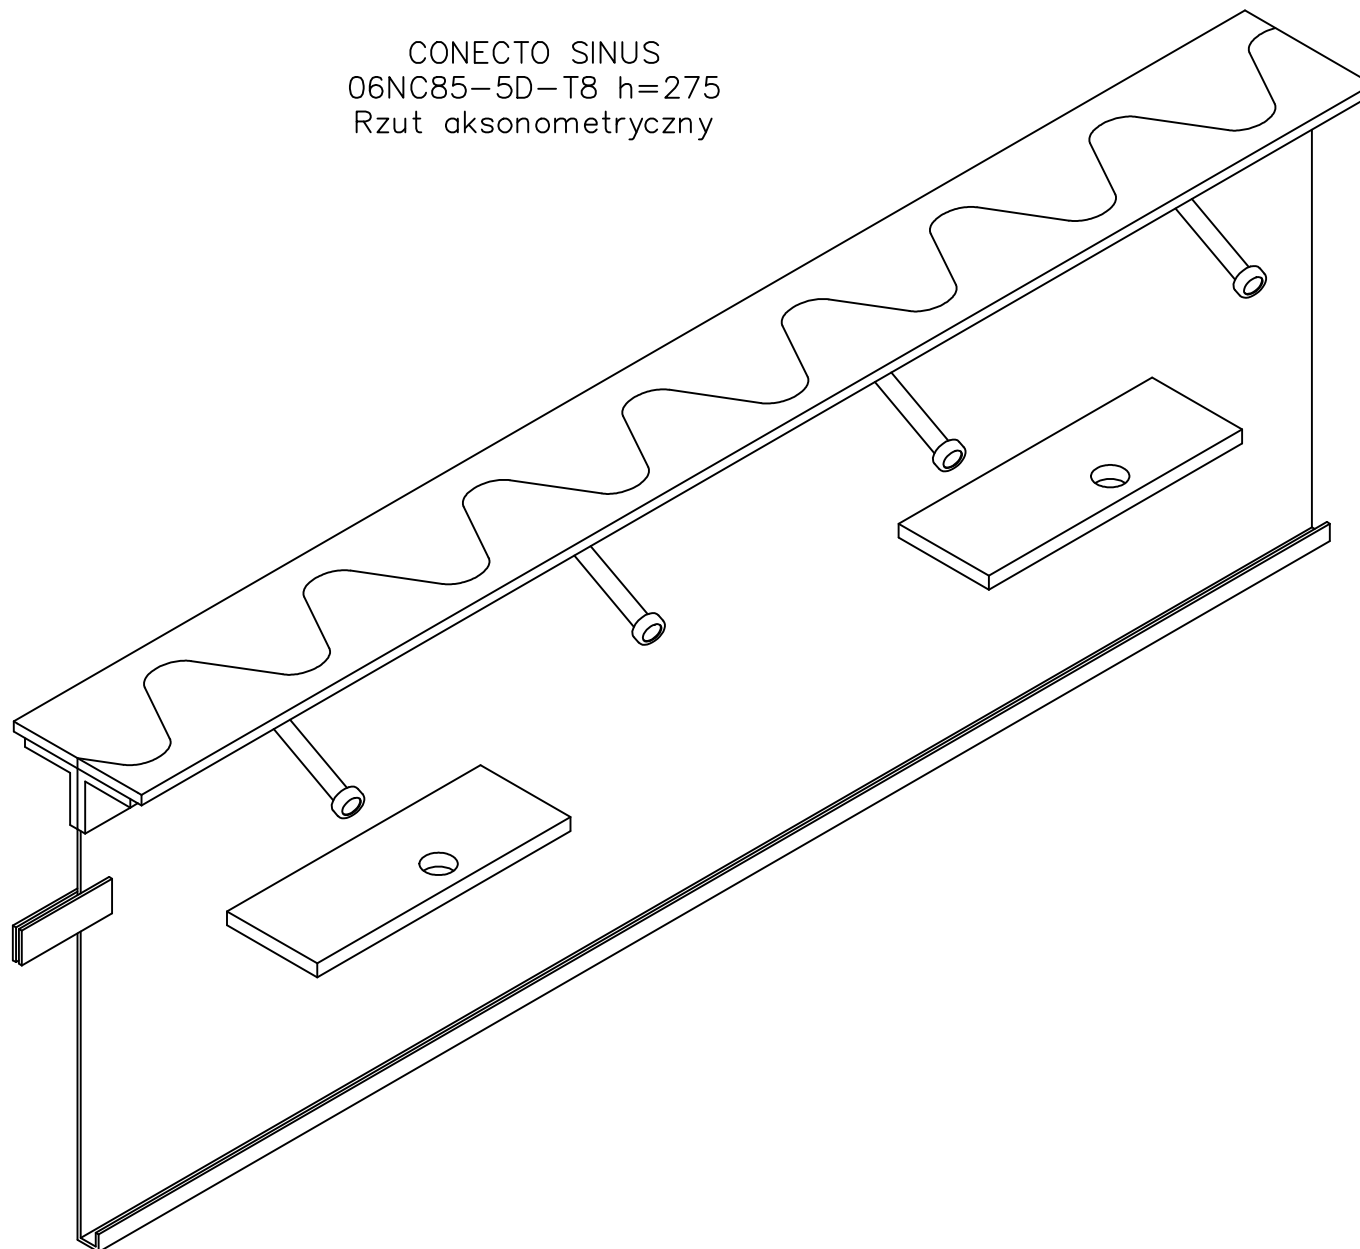

CONECTO SINUS
06NC85-5D-T8 h=275
Przekrój

CONECTO SINUS
06NC85-5D-T8 h=275
Rzut aksonometryczny

Profil dylatacyjny Conecto Sinus
06NC85-5D-T8 h=275
L=3000, stal czarna

Conecto Profiles Sp. z o.o.
ul. Przemysłowa 39
61-541 Poznań
www.conecto-profiles.com

ROZMIAR / SIZE
A3

SKALA / SCALE
1:1

Wszystkie wymiary podano w [mm]
All dimensions in [mm]

PROJEKT PROJECT

PROJEKT PROJECT

ZŁOŻENIE SUB ASSEMBLY

ZŁOŻENIE SUB ASSEMBLY

RYSUNEK DRAWING