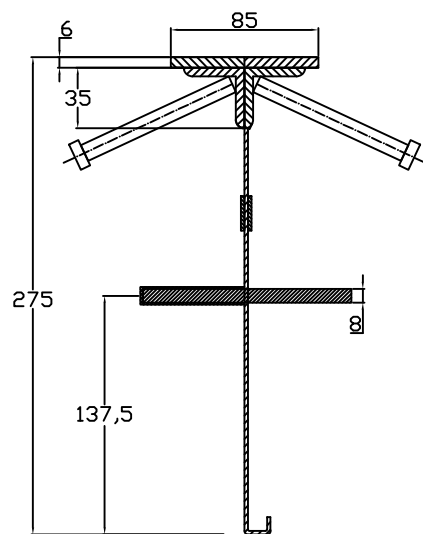

CONECTO SINUS
06NC85-5D-T8 h=275
Przekrój

CONECTO SINUS
06NC85-5D-T8 h=275
Rzut aksonometryczny

Profil dylatacyjny Conecto Sinus
06NC85-5D-T8 h=275
L=3000, stal czarna

Conecto Profiles Sp. z o.o.
ul. Przemysłowa 39
61-541 Poznań
www.conecto-profiles.com

ROZMIAR / SIZE
A3

SKALA / SCALE
1:1

Wszystkie wymiary podano w [mm]
All dimensions in [mm]

PROJEKT PROJECT

PROJEKT PROJECT

ZŁOŻENIE SUB ASSEMBLY

ZŁOŻENIE SUB ASSEMBLY

RYSUNEK DRAWING