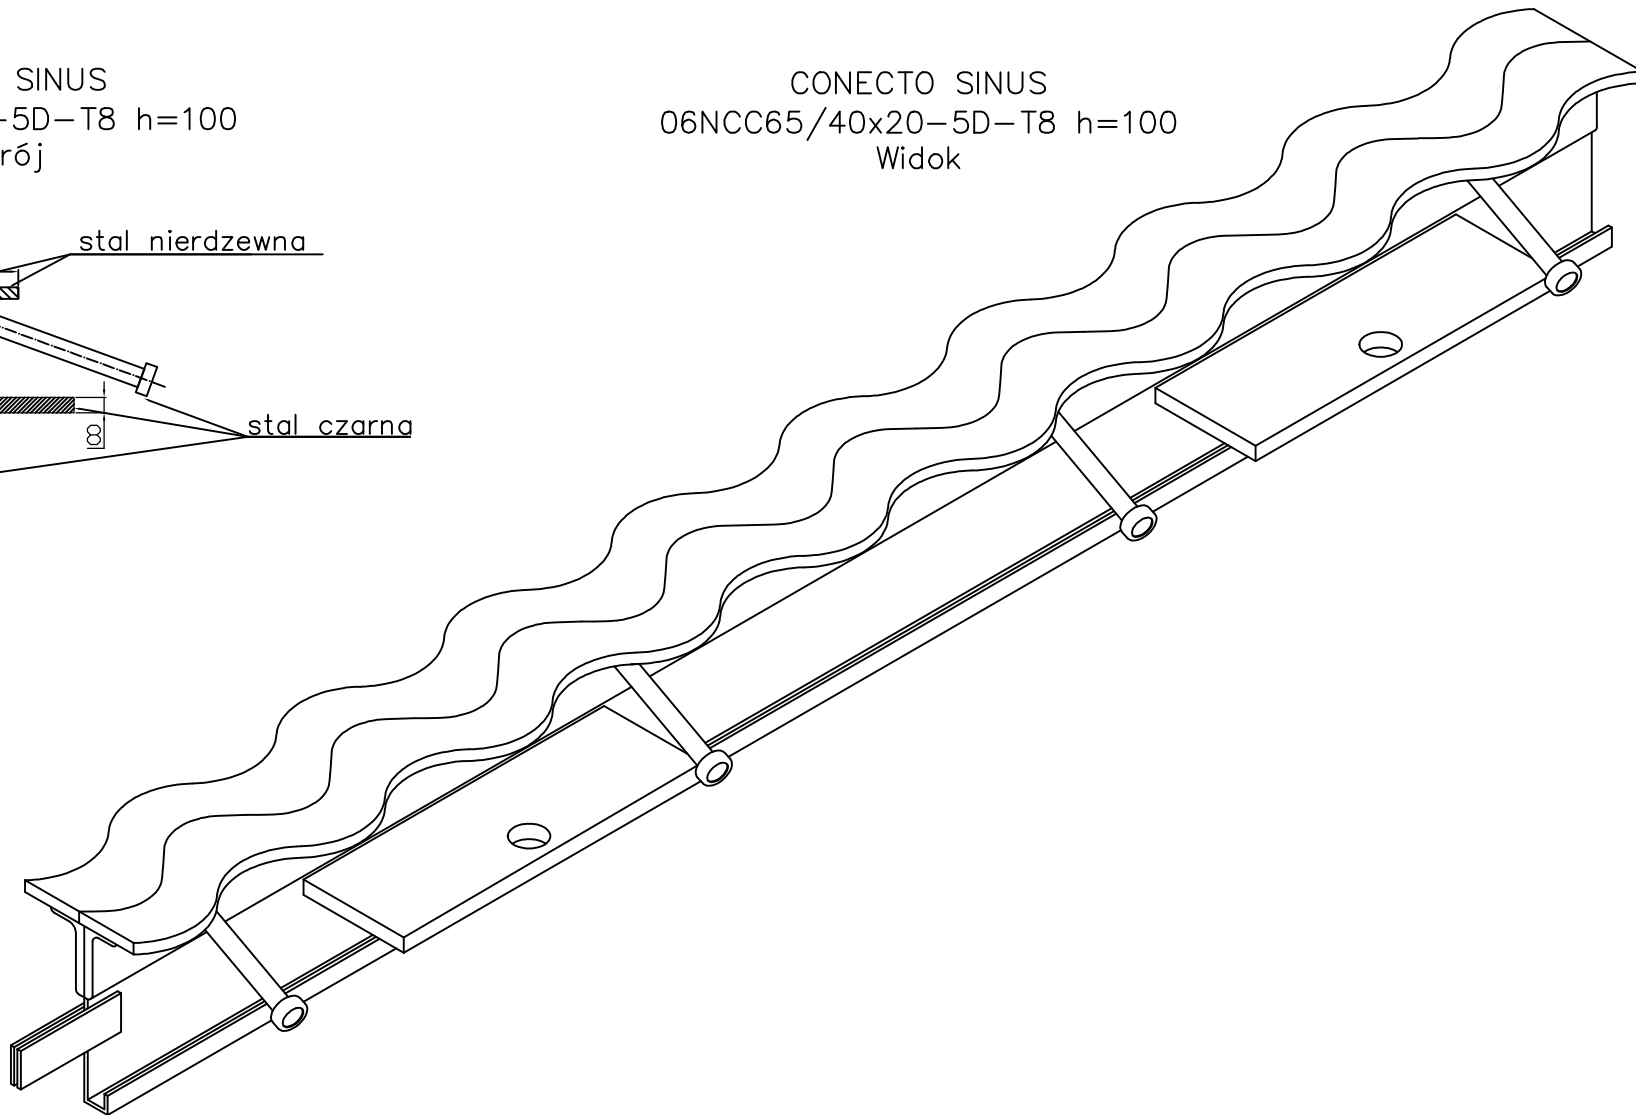

CONECTO SINUS
06NCC65/40x20-5D-T8 h=100
Przekrój

CONECTO SINUS
06NCC65/40x20-5D-T8 h=100
Widok

Conecto Dowel
06NCC65/40x20-5D-T8 h=100
L=3000, stal nierdzewna

Conecto Profiles Sp. z o.o.
ul. Przemysłowa 39
61-541 Poznań
www.conecto-profiles.com

ROZMIAR / SIZE
-

SKALA / SCALE
-

Wszystkie wymiary podano w [mm]
All dimensions in [mm]

PROJEKT

PROJECT

ZŁOŻENIE

SUB ASSEMBLY

RYSUNEK