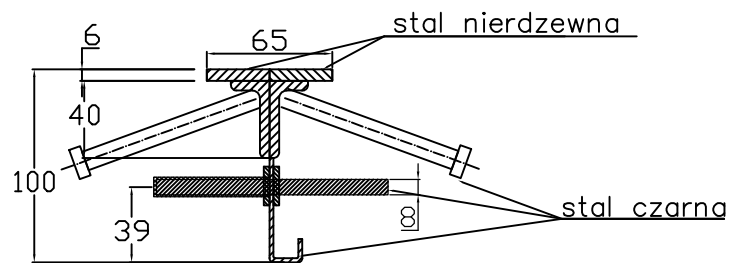

CONECTO SINUS
06NCC65/40x20-5D-T8 h=100
Przekrój

CONECTO SINUS
06NCC65/40x20-5D-T8 h=100
Widok

Conecto Dowel
06NCC65/40x20-5D-T8 h=100
L=3000, stal nierdzewna

Conecto Profiles Sp. z o.o.
ul. Przemysłowa 39
61-541 Poznań
www.conecto-profiles.com

ROZMIAR / SIZE
-

SKALA / SCALE
-

Wszystkie wymiary podano w [mm]
All dimensions in [mm]

PROJEKT

PROJECT

ZŁOŻENIE

SUB ASSEMBLY

RYSUNEK