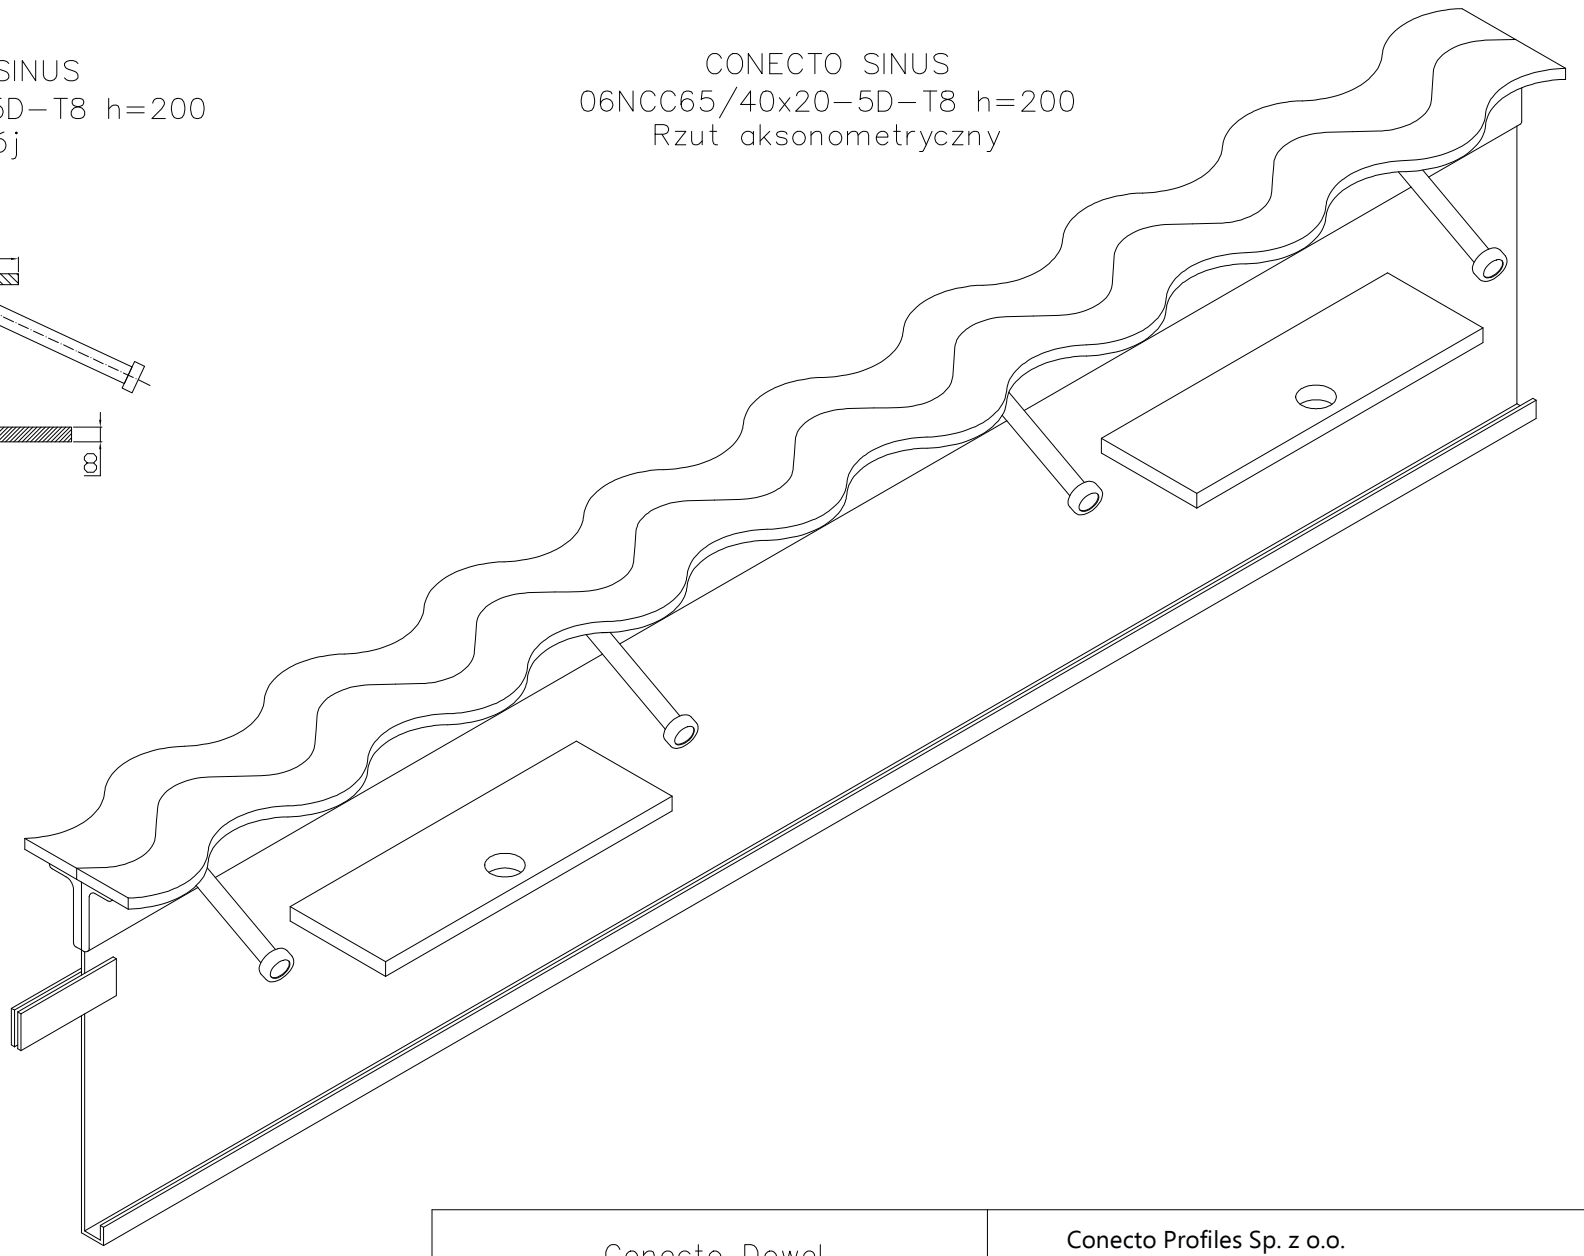

CONECTO SINUS
06NCC65/40x20-5D-T8 h=200
Przekrój

CONECTO SINUS
06NCC65/40x20-5D-T8 h=200
Rzut aksonometryczny

Conecto Dowel
06NCC65/40x20-5D-T8 h=200
L=3000, stal czarna

Conecto Profiles Sp. z o.o.
ul. Przemysłowa 39
61-541 Poznań
www.conecto-profiles.com

ROZMIAR / SIZE	SKALA / SCALE	Wszystkie wymiary podano w [mm] All dimensions in [mm]		PROJEKT	PROJECT	ZŁOŻENIE	SUB ASSEMBLY	RYSunEK	DRAWING	ARKUSZ SHEET	WER REV
-	-			--		--		01		1 Z OF 1	