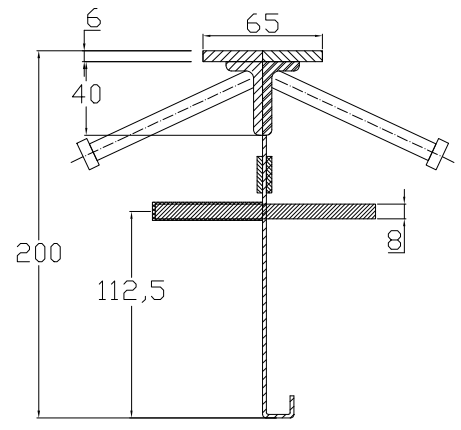

CONECTO SINUS
06NCC65/40x20-5D-T8 h=200
Przekrój

CONECTO SINUS
06NCC65/40x20-5D-T8 h=200
Rzut aksonometryczny

Conecto Dowel
06NCC65/40x20-5D-T8 h=200
L=3000, stal czarna

Conecto Profiles Sp. z o.o.
ul. Przemysłowa 39
61-541 Poznań
www.conecto-profiles.com

ROZMIAR / SIZE	SKALA / SCALE	Wszystkie wymiary podano w [mm] All dimensions in [mm]		PROJEKT	PROJECT	ZŁOŻENIE	SUB ASSEMBLY	RYSunEK	DRAWING	ARKUSZ SHEET	WER REV
-	-			--		--		01		1 Z OF 1	