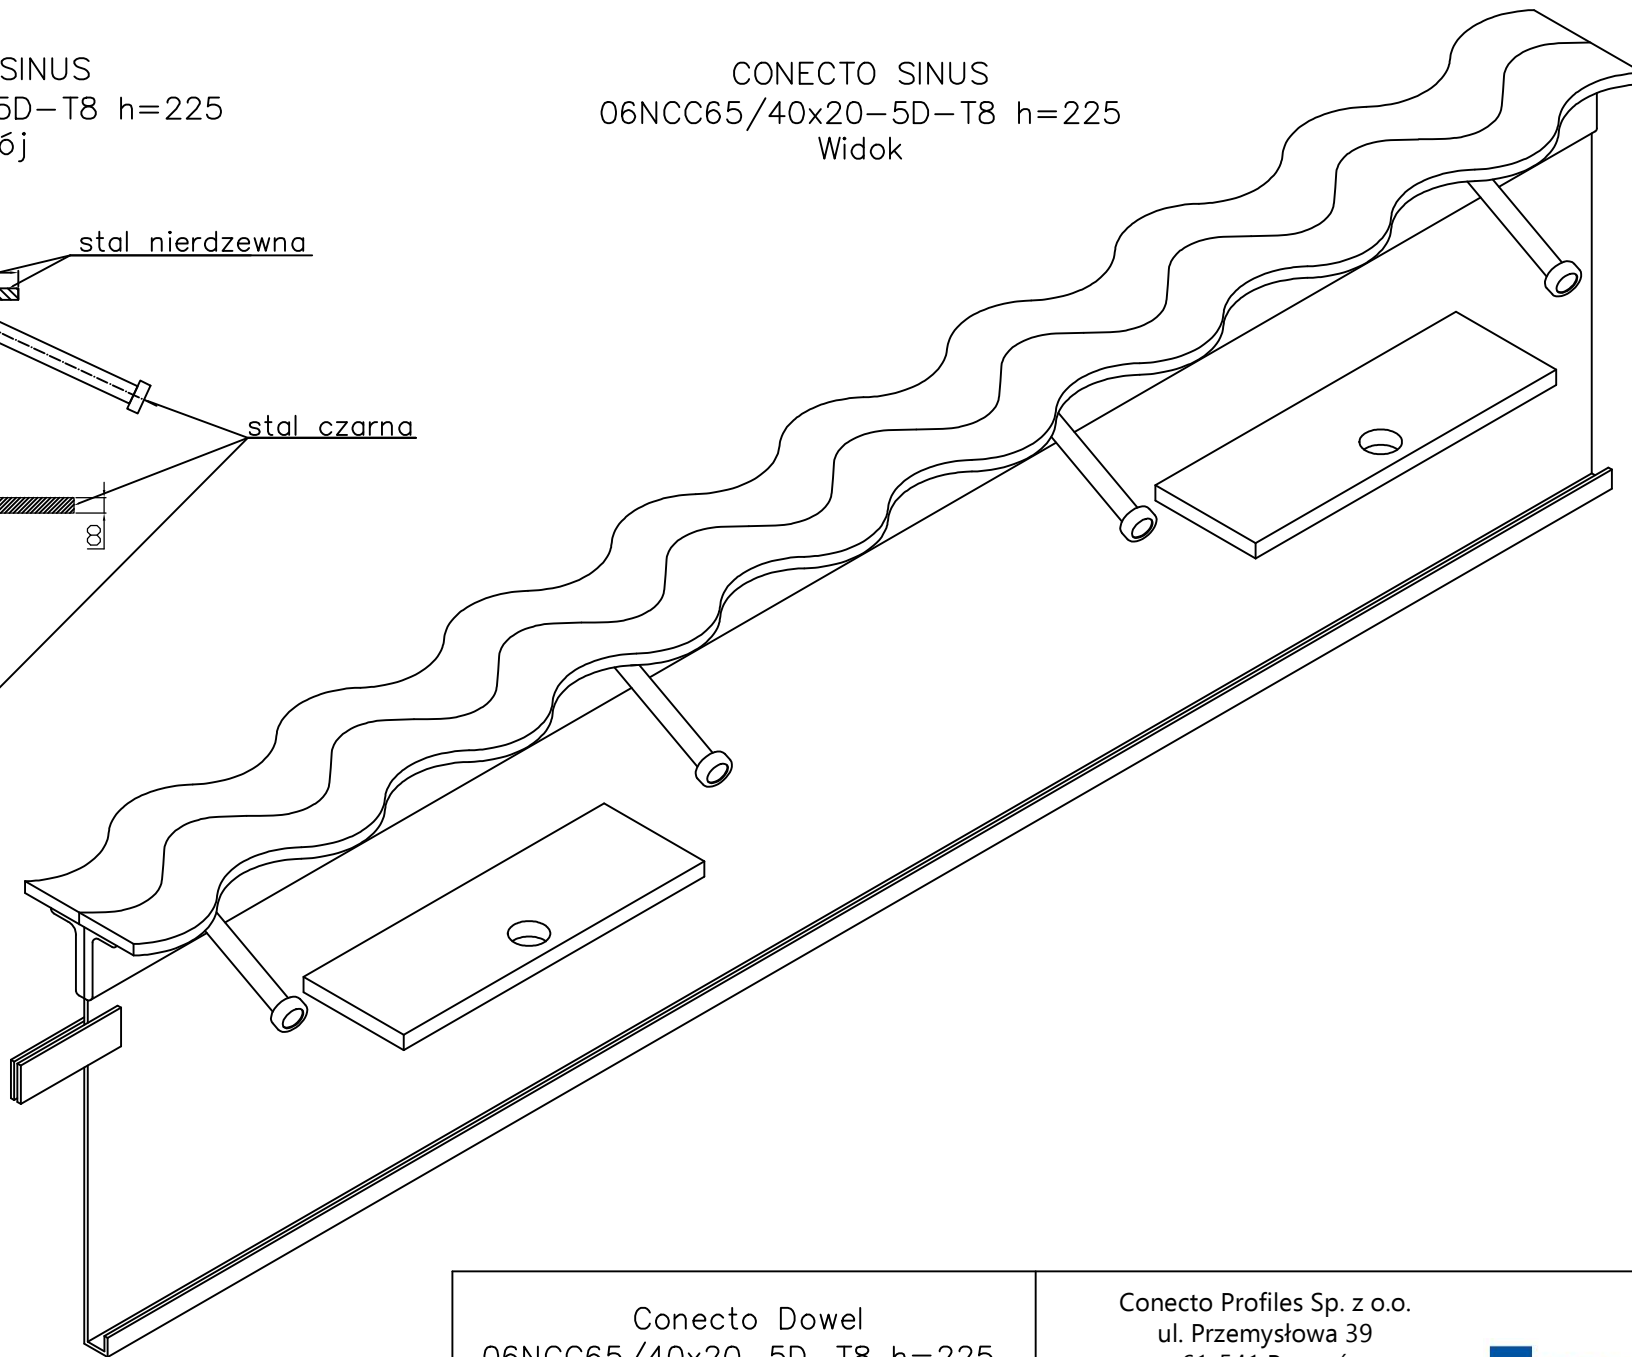

CONECTO SINUS
06NCC65/40x20-5D-T8 h=225
Przekrój

CONECTO SINUS
06NCC65/40x20-5D-T8 h=225
Widok

Conecto Dowel
06NCC65/40x20-5D-T8 h=225
L=3000, stal nierdzewna

Conecto Profiles Sp. z o.o.
ul. Przemysłowa 39
61-541 Poznań
www.conecto-profiles.com

ROZMIAR / SIZE	SKALA / SCALE	Wszystkie wymiary podano w [mm] All dimensions in [mm]
-	-	

PROJEKT / PROJECT	ZŁOŻENIE / SUB ASSEMBLY	RYSUNEK / DRAWING	ARKUSZ / SHEET	VER / REV
--	--	01	1 Z OF 1	