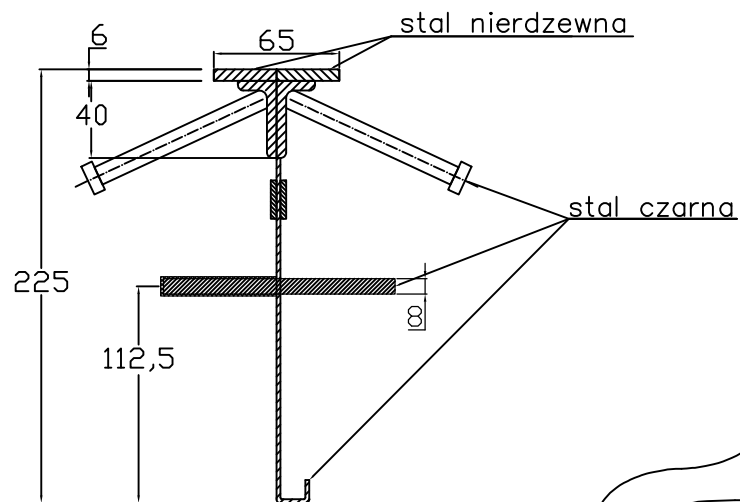

CONECTO SINUS
06NCC65/40x20-5D-T8 h=225
Przekrój

CONECTO SINUS
06NCC65/40x20-5D-T8 h=225
Widok

Conecto Dowel
06NCC65/40x20-5D-T8 h=225
L=3000, stal nierdzewna

Conecto Profiles Sp. z o.o.
ul. Przemysłowa 39
61-541 Poznań
www.conecto-profiles.com

ROZMIAR / SIZE	SKALA / SCALE	Wszystkie wymiary podano w [mm] All dimensions in [mm]
-	-	

PROJEKT / PROJECT	ZŁOŻENIE / SUB ASSEMBLY	RYSUNEK / DRAWING	ARKUSZ / SHEET	VER / REV
--	--	01	1 Z OF 1	