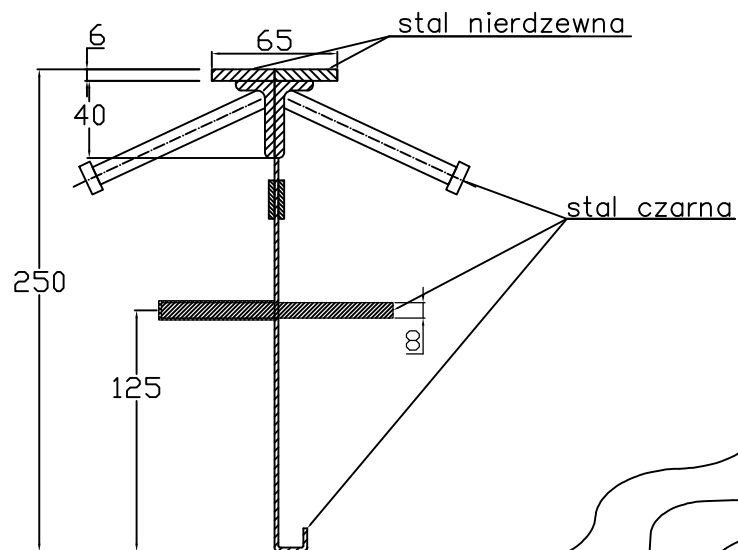

CONECTO SINUS
06NCC65/40x20-5D-T8 h=250
Przekrój

CONECTO SINUS
06NCC65/40x20-5D-T8 h=250
Widok

Conecto Dowel
06NCC65/40x20-5D-T8 h=250
L=3000, stal nierdzewna

Conecto Profiles Sp. z o.o.
ul. Przemysłowa 39
61-541 Poznań
www.conecto-profiles.com

| ROZMIAR / SIZE | SKALA / SCALE | Wszystkie wymiary podano w [mm] All dimensions in [mm] |
|----------------|---------------|---|
| - | - | |

| PROJEKT / PROJECT | ZŁOŻENIE / SUB ASSEMBLY | RYSUNEK / DRAWING | ARKUSZ / SHEET | VER / REV |
|-------------------|-------------------------|-------------------|----------------|-----------|
| -- | -- | 01 | 1 Z OF 1 | |