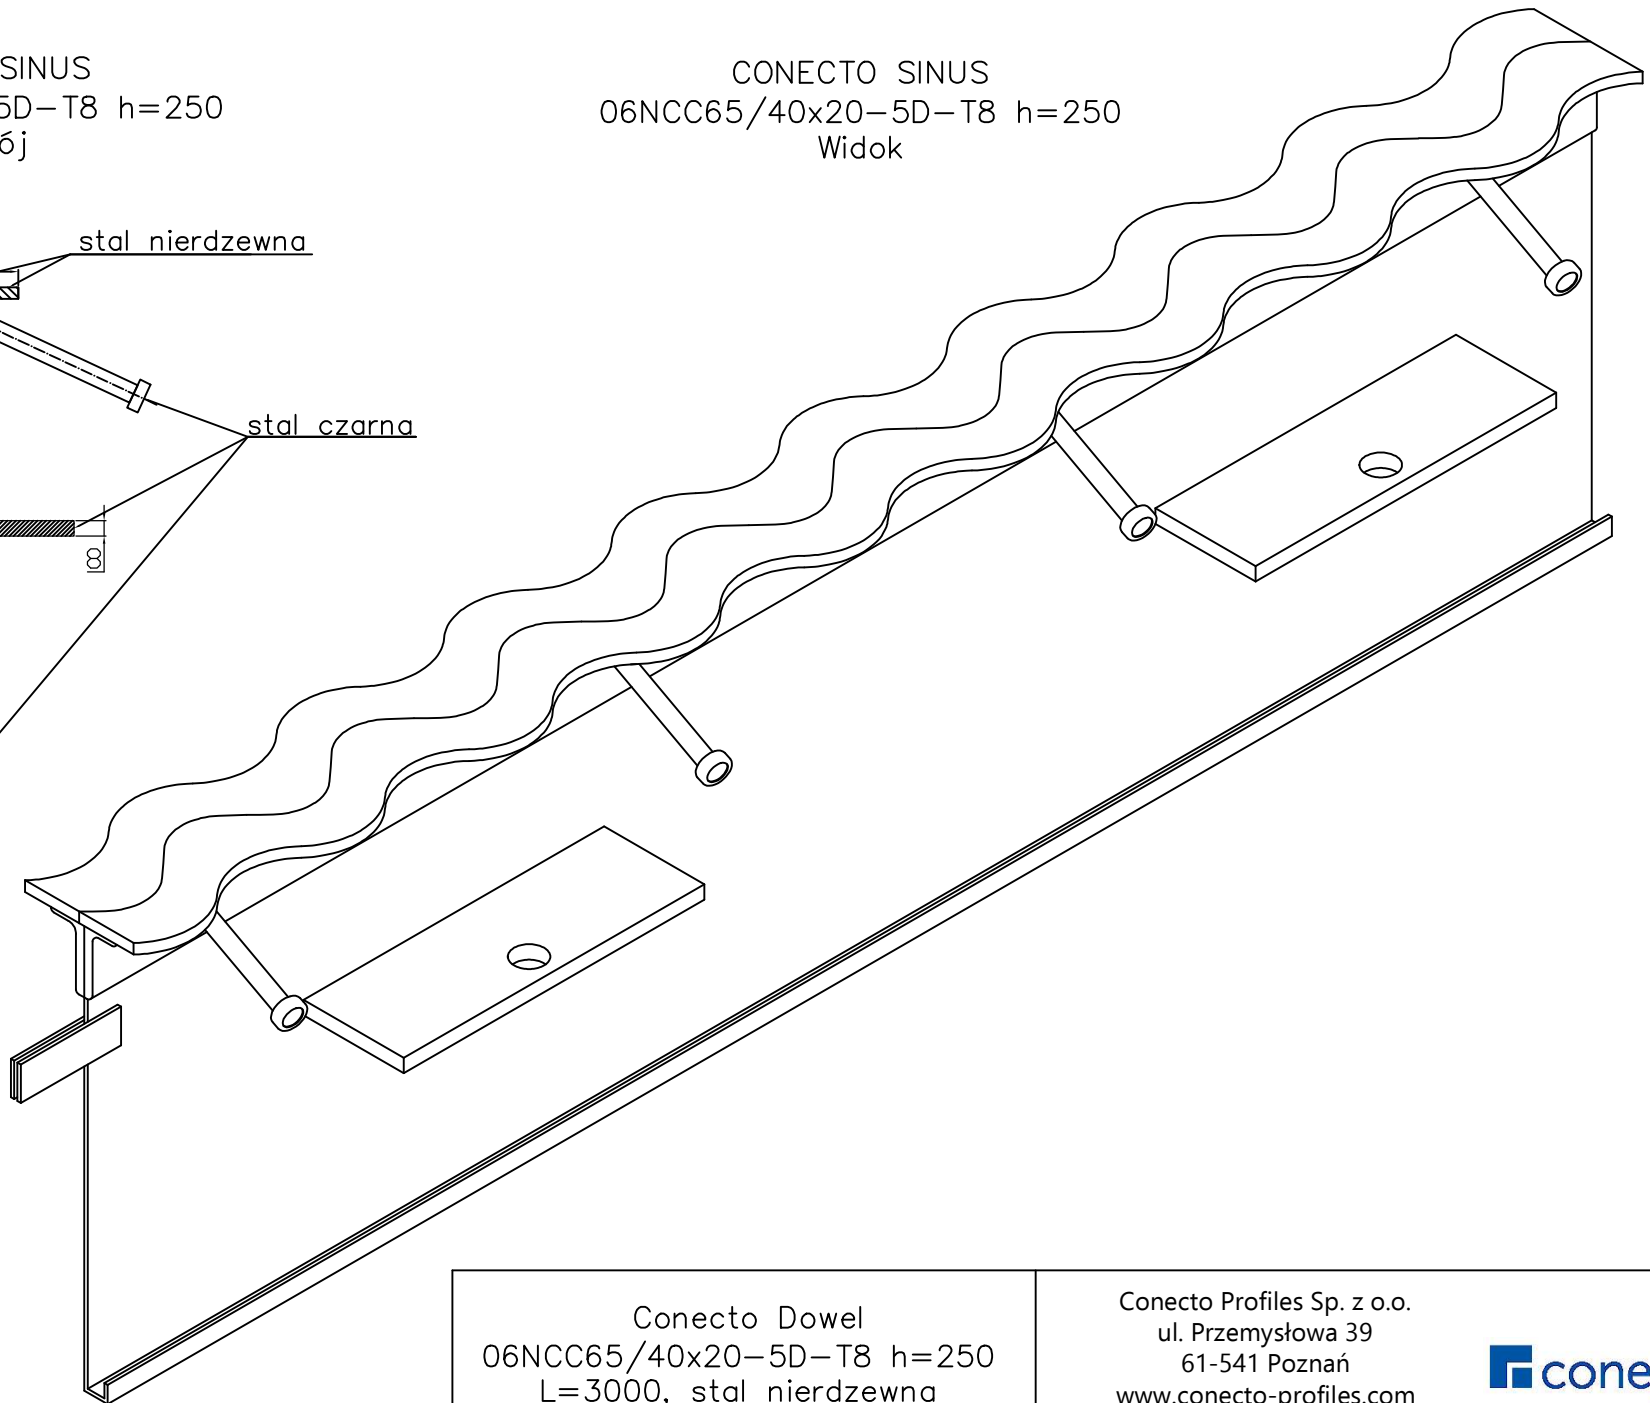

CONECTO SINUS
06NCC65/40x20-5D-T8 h=250
Przekrój

CONECTO SINUS
06NCC65/40x20-5D-T8 h=250
Widok

Conecto Dowel
06NCC65/40x20-5D-T8 h=250
L=3000, stal nierdzewna

Conecto Profiles Sp. z o.o.
ul. Przemysłowa 39
61-541 Poznań
www.conecto-profiles.com

| ROZMIAR / SIZE | SKALA / SCALE | Wszystkie wymiary podano w [mm] All dimensions in [mm] |
|----------------|---------------|---|
| - | - | |

| PROJEKT / PROJECT | ZŁOŻENIE / SUB ASSEMBLY | RYSUNEK / DRAWING | ARKUSZ / SHEET | VER / REV |
|-------------------|-------------------------|-------------------|----------------|-----------|
| -- | -- | 01 | 1 Z OF 1 | |