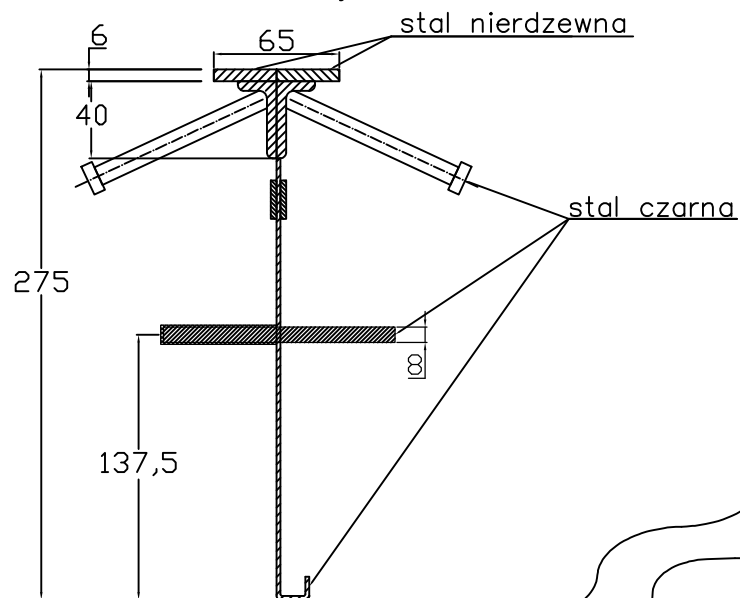

CONECTO SINUS
06NCC65/40x20-5D-T8 h=250
Przekrój

CONECTO SINUS
06NCC65/40x20-5D-T8 h=250
Widok

Conecto Dowel
06NCC65/40x20-5D-T8 h=275
L=3000, stal nierdzewna

Conecto Profiles Sp. z o.o.
ul. Przemysłowa 39
61-541 Poznań
www.conecto-profiles.com

ROZMIAR / SIZE	SKALA / SCALE	Wszystkie wymiary podano w [mm] All dimensions in [mm]
-	-	

PROJEKT / PROJECT	ZŁOŻENIE / SUB ASSEMBLY	RYSUNEK / DRAWING	ARKUSZ / SHEET	VER / REV
--	--	01	1 Z OF 1	