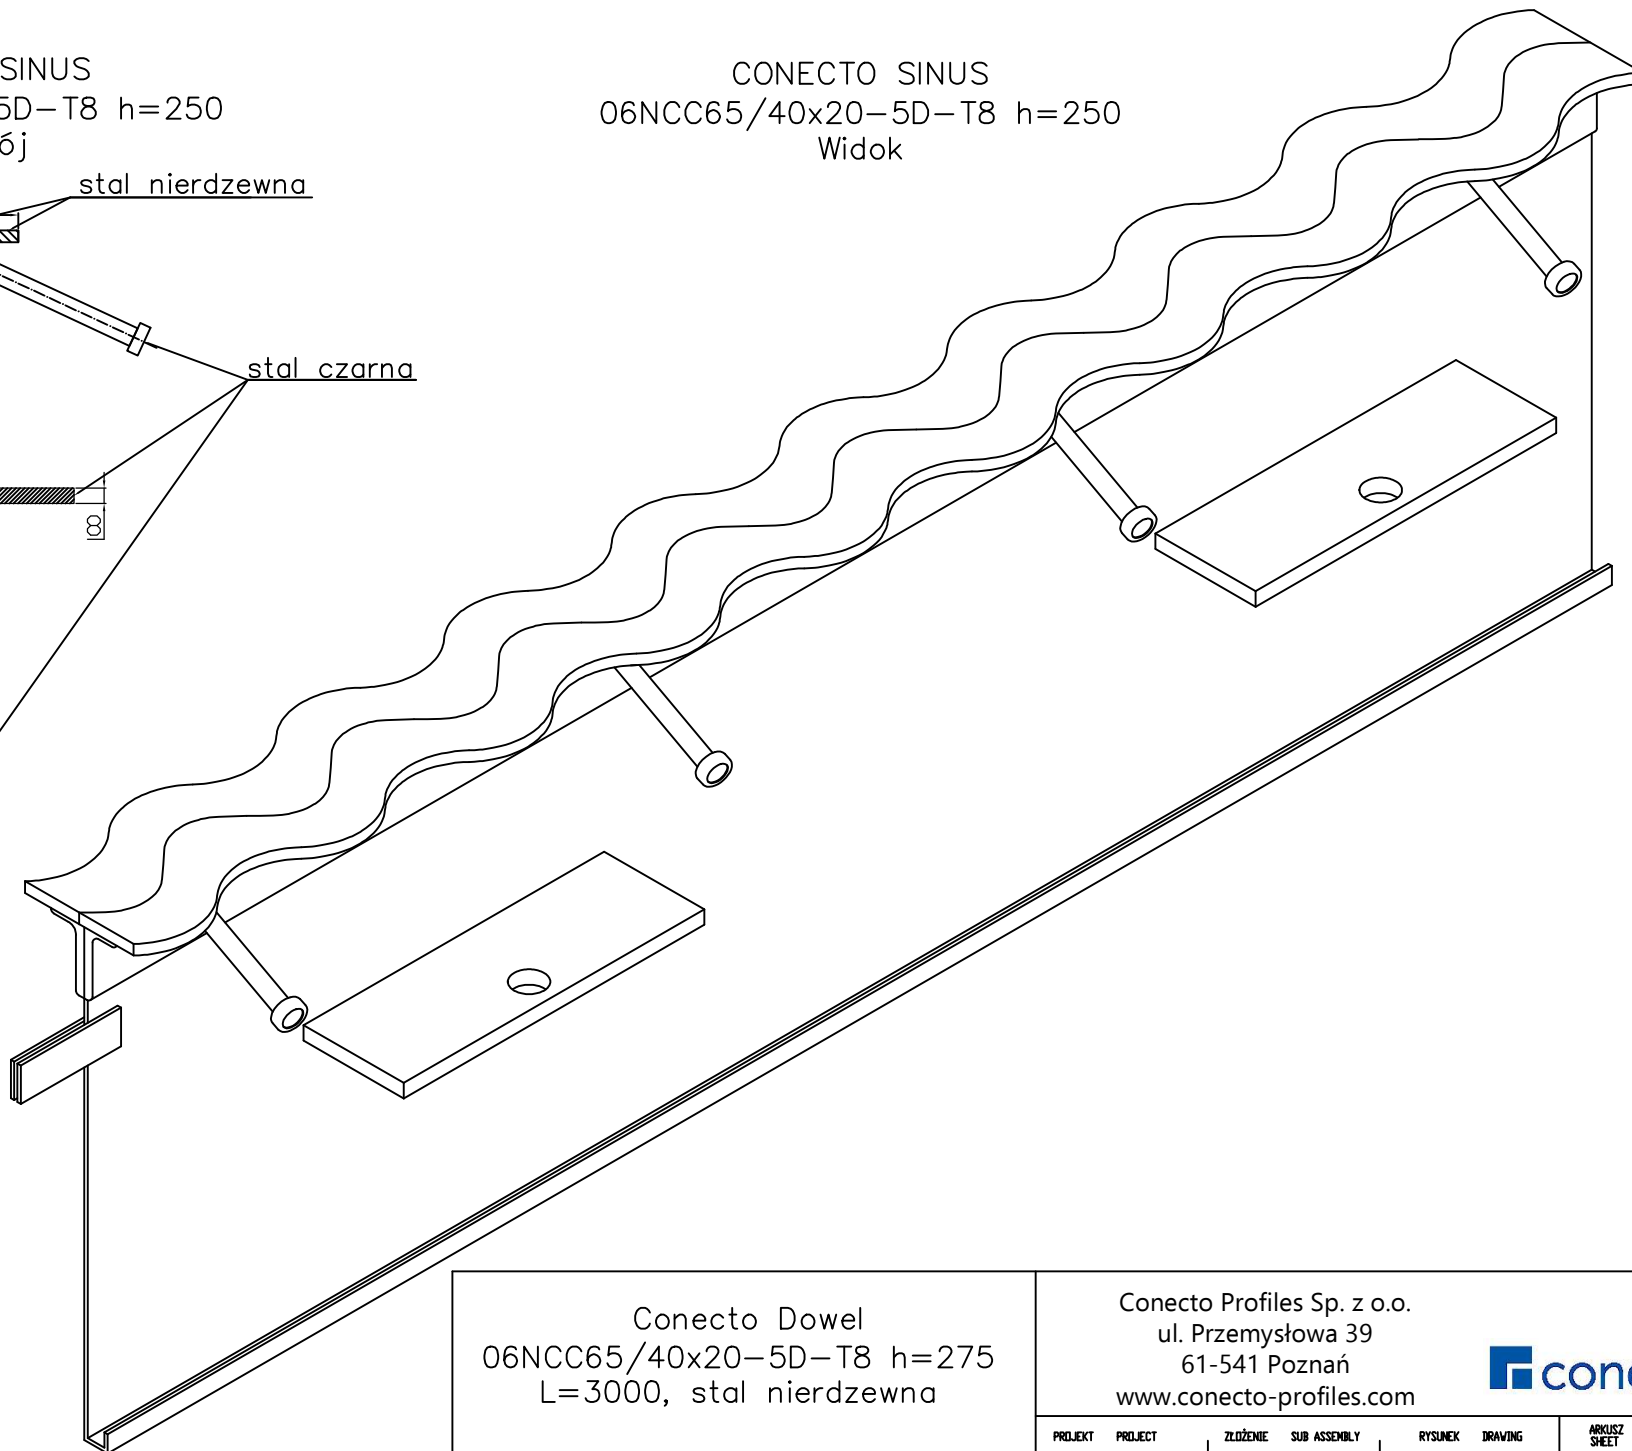

CONECTO SINUS
06NCC65/40x20-5D-T8 h=250
Przekrój

CONECTO SINUS
06NCC65/40x20-5D-T8 h=250
Widok

Conecto Dowel
06NCC65/40x20-5D-T8 h=275
L=3000, stal nierdzewna

Conecto Profiles Sp. z o.o.
ul. Przemysłowa 39
61-541 Poznań
www.conecto-profiles.com

ROZMIAR / SIZE	SKALA / SCALE	Wszystkie wymiary podano w [mm] All dimensions in [mm]
-	-	

PROJEKT / PROJECT	ZŁOŻENIE / SUB ASSEMBLY	RYSUNEK / DRAWING	ARKUSZ / SHEET	VER / REV
--	--	01	1 Z OF 1	