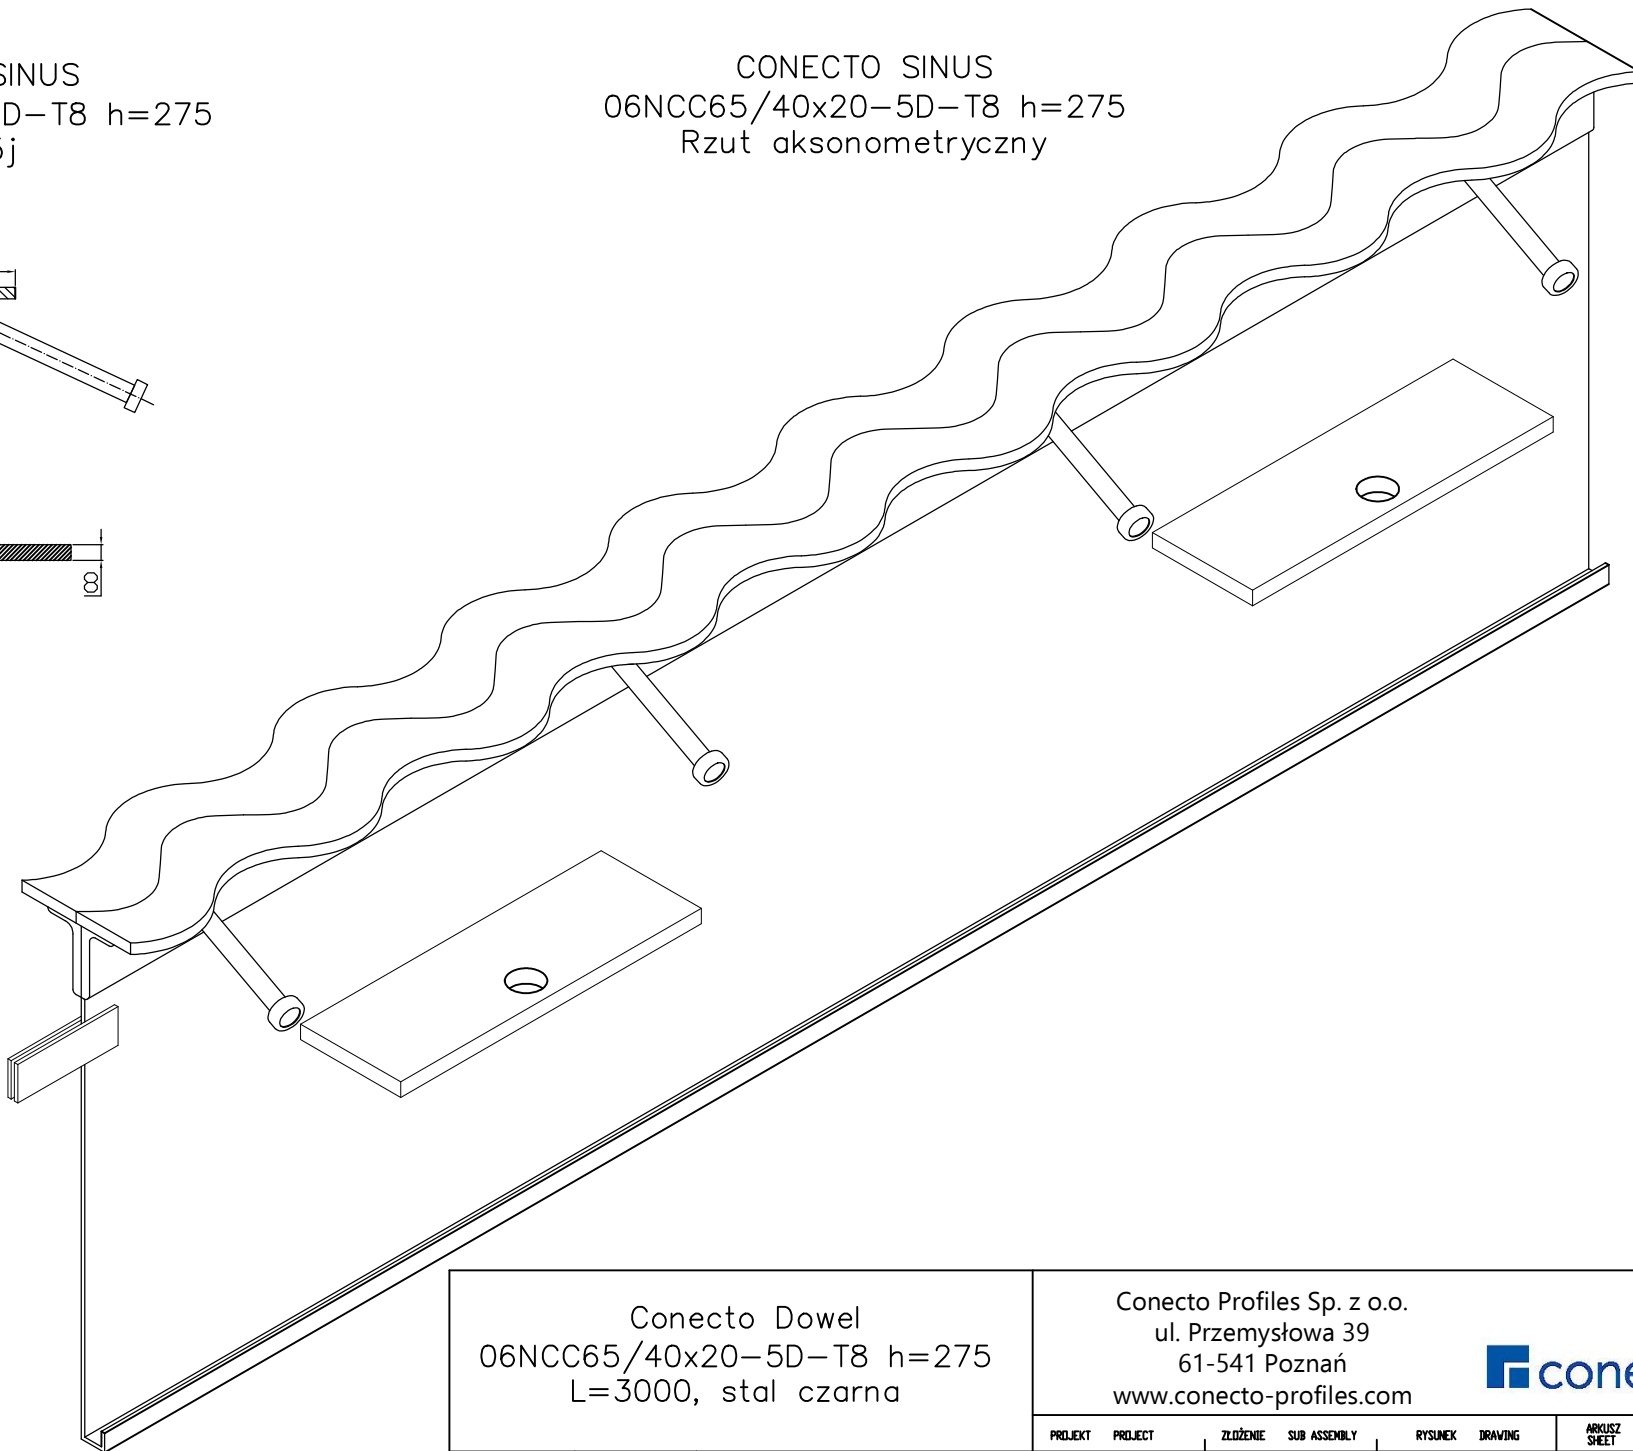

CONECTO SINUS
06NCC65/40x20-5D-T8 h=275
Przekrój

CONECTO SINUS
06NCC65/40x20-5D-T8 h=275
Rzut aksonometryczny

Conecto Dowel
06NCC65/40x20-5D-T8 h=275
L=3000, stal czarna

Conecto Profiles Sp. z o.o.
ul. Przemysłowa 39
61-541 Poznań
www.conecto-profiles.com

ROZMIAR / SIZE	SKALA / SCALE	Wszystkie wymiary podano w [mm] All dimensions in [mm]
-	-	

PROJEKT	PROJECT	ZŁOŻENIE	SUB ASSEMBLY	RYSUNEK	DRAWING	ARKUSZ	SHEET	WER	REV
--		--		01		1	Z OF	1	