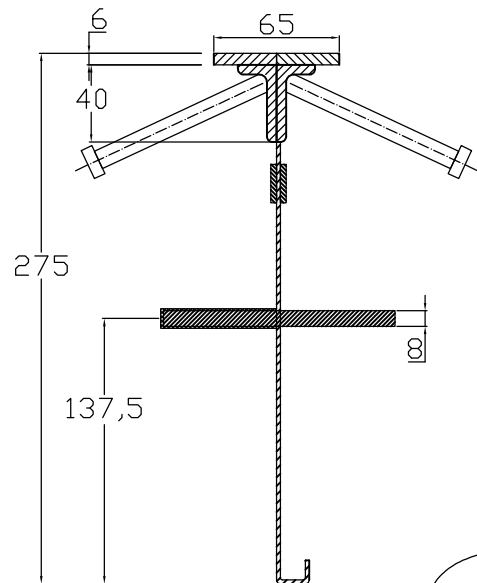

CONECTO SINUS
06NCC65/40x20-5D-T8 h=275
Przekrój

CONECTO SINUS
06NCC65/40x20-5D-T8 h=275
Rzut aksonometryczny

Conecto Dowel
06NCC65/40x20-5D-T8 h=275
L=3000, stal czarna

Conecto Profiles Sp. z o.o.
ul. Przemysłowa 39
61-541 Poznań
www.conecto-profiles.com

ROZMIAR / SIZE	SKALA / SCALE	Wszystkie wymiary podano w [mm] All dimensions in [mm]
-	-	

PROJEKT	PROJECT	ZŁOŻENIE	SUB ASSEMBLY	RYSUNEK	DRAWING	ARKUSZ	SHEET	WER	REV
--		--		01		1	Z OF	1	