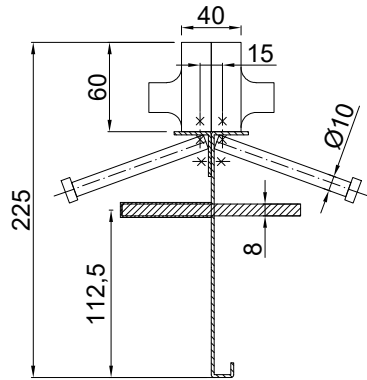

CONECTO SINUS  
06NSTW60-5D-T8 h=225  
Przekrój

CONECTO SINUS  
06NSTW60-5D-T8 h=225  
Rzut aksonometryczny

Profil dylatacyjny Conecto Sinus  
06NSTW60-5D-T8 h=225, L=3000  
tworzywo/ stal czarna

Conecto Profiles Sp. z o.o.  
ul. Przemysłowa 39  
61-541 Poznań  
www.conecto-profiles.com

ROZMIAR / SIZE	SKALA / SCALE	Wszystkie wymiary podano w [ mm ] All dimensions in [ mm ]		PROJEKT	PROJECT	ZŁOŻENIE	SUB ASSEMBLY	RYSUNEK	DRAWING	ARKUSZ	SHEET	WER	REV
A3	1:1			--		--		01		1	Z OF	1	