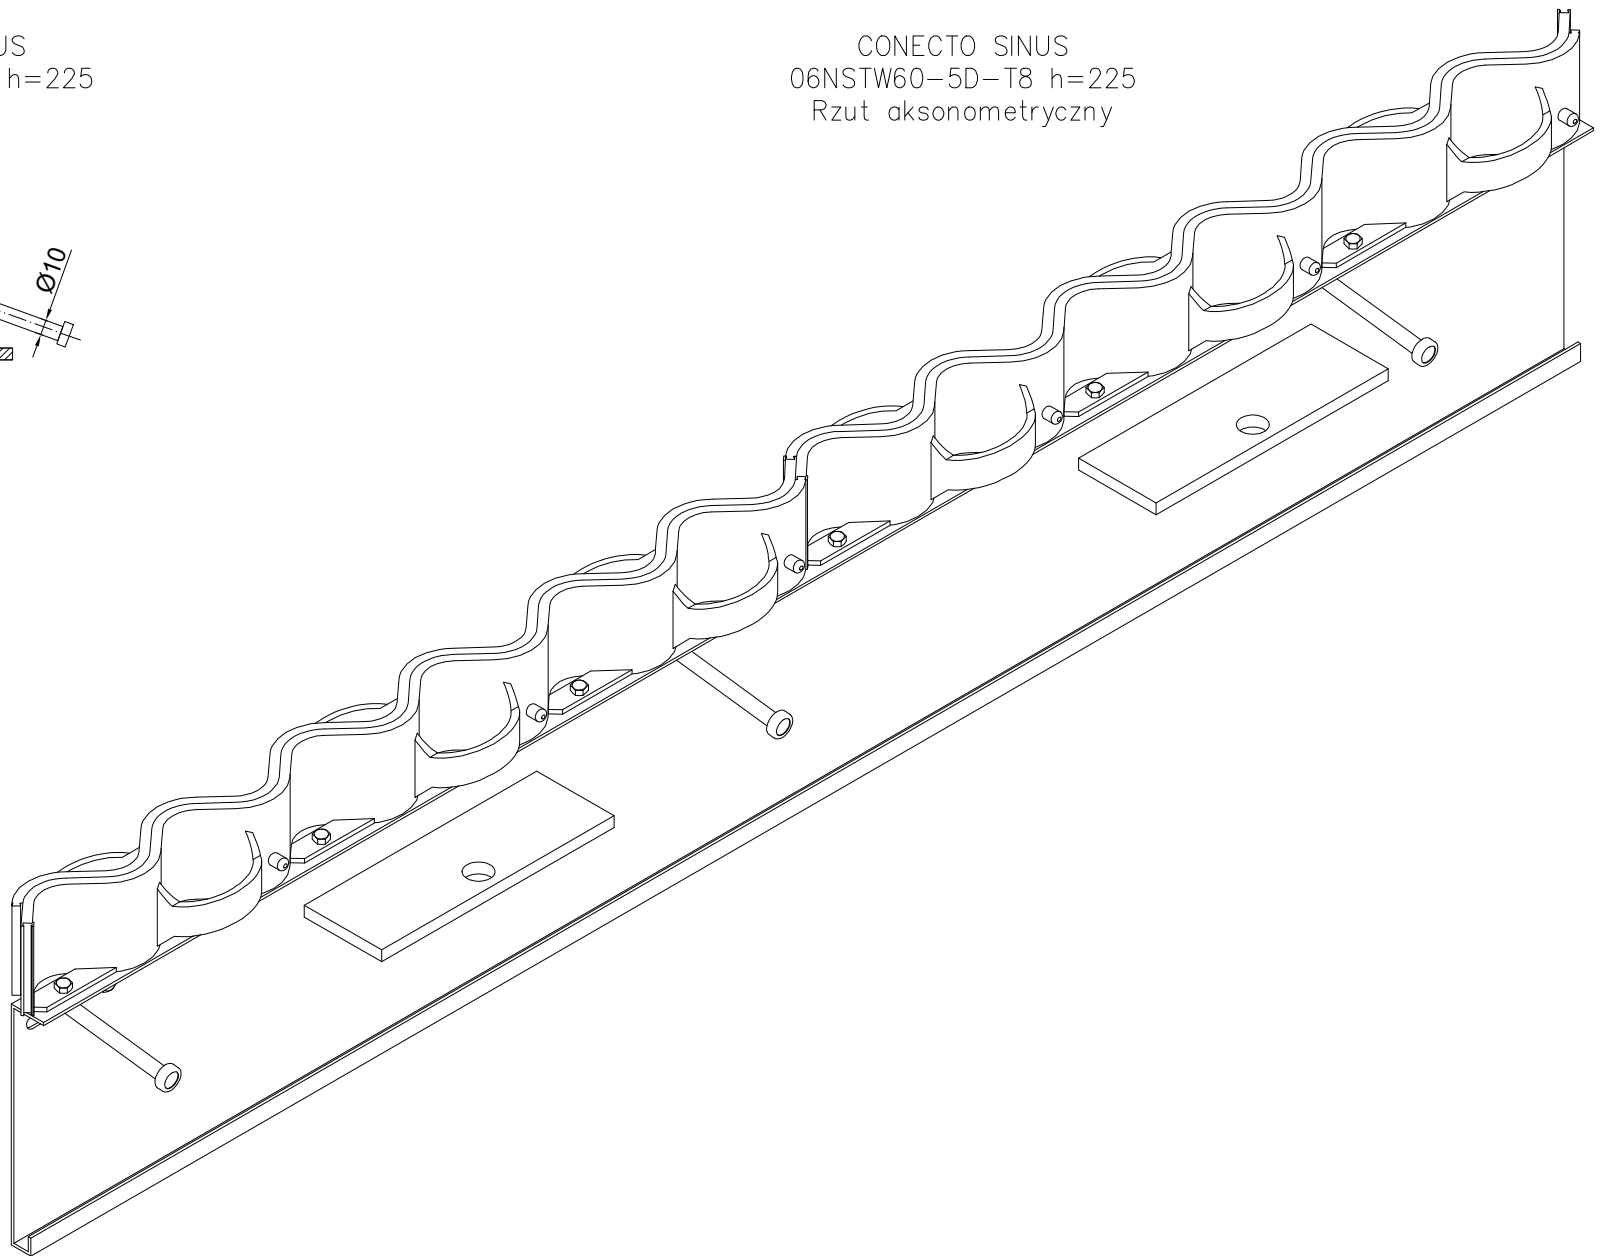

CONECTO SINUS  
06NSTW60-5D-T8 h=225  
Przekrój

CONECTO SINUS  
06NSTW60-5D-T8 h=225  
Rzut aksonometryczny

Profil dylatacyjny Conecto Sinus  
06NSTW60-5D-T8 h=225, L=3000  
tworzywo/ stal czarna

Conecto Profiles Sp. z o.o.  
ul. Przemysłowa 39  
61-541 Poznań  
www.conecto-profiles.com

ROZMIAR / SIZE	SKALA / SCALE	Wszystkie wymiary podano w [ mm ] All dimensions in [ mm ]		PROJEKT	PROJECT	ZŁOŻENIE	SUB ASSEMBLY	RYSUNEK	DRAWING	ARKUSZ	SHEET	WER	REV
A3	1:1			--		--		01		1	Z OF	1	