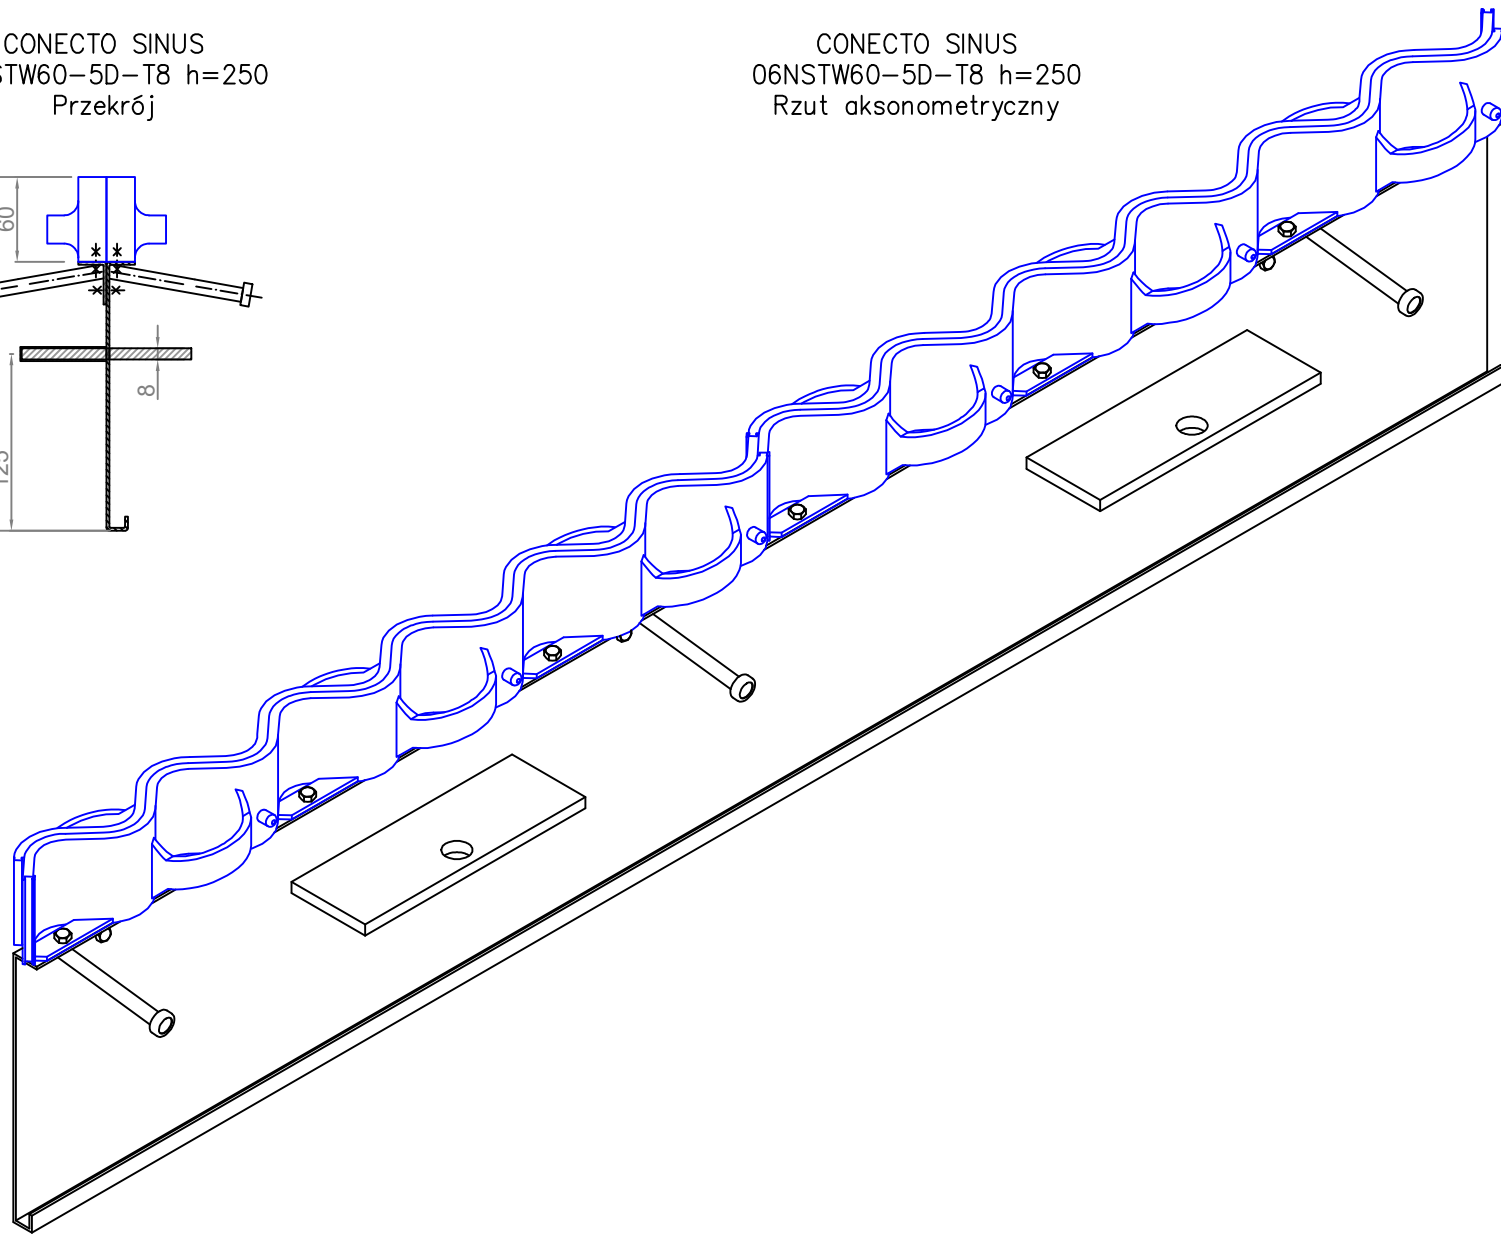

CONECTO SINUS
06NSTW60-5D-T8 h=250
Przekrój

CONECTO SINUS
06NSTW60-5D-T8 h=250
Rzut aksonometryczny

Profil dylatacyjny Conecto Sinus
06NSTW60-5D-T8 h=250, L=3000
poliamid / stal czarna

Conecto Profiles Sp. z o.o.
ul. Przemysłowa 39
61-541 Poznań
www.conecto-profiles.com

PROJEKT	PROJECT	ZŁOŻENIE	SUB ASSEMBLY	RYSUNEK	DRAWING	ARKUSZ	SHEET	VER	REV
--	--	--	--	01	01	1	Z OF	1	

ROZMIAR / SIZE
A3

SKALA / SCALE
1:1

Wszystkie wymiary podano w [mm]
All dimensions in [mm]