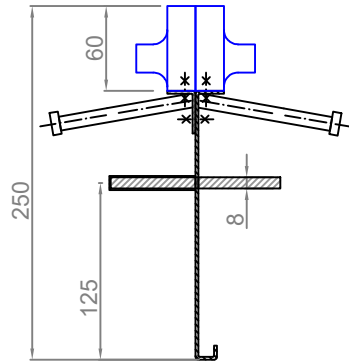

CONECTO SINUS
06NSTW60-5D-T8 h=250
Przekrój

CONECTO SINUS
06NSTW60-5D-T8 h=250
Rzut aksonometryczny

Profil dylatacyjny Conecto Sinus
06NSTW60-5D-T8 h=250, L=3000
poliamid / stal czarna

Conecto Profiles Sp. z o.o.
ul. Przemysłowa 39
61-541 Poznań
www.conecto-profiles.com

PROJEKT	PROJECT	ZŁOŻENIE	SUB ASSEMBLY	RYSUNEK	DRAWING	ARKUSZ	SHEET	VER	REV
--	--	--	--	01	01	1	Z OF	1	

ROZMIAR / SIZE
A3

SKALA / SCALE
1:1

Wszystkie wymiary podano w [mm]
All dimensions in [mm]