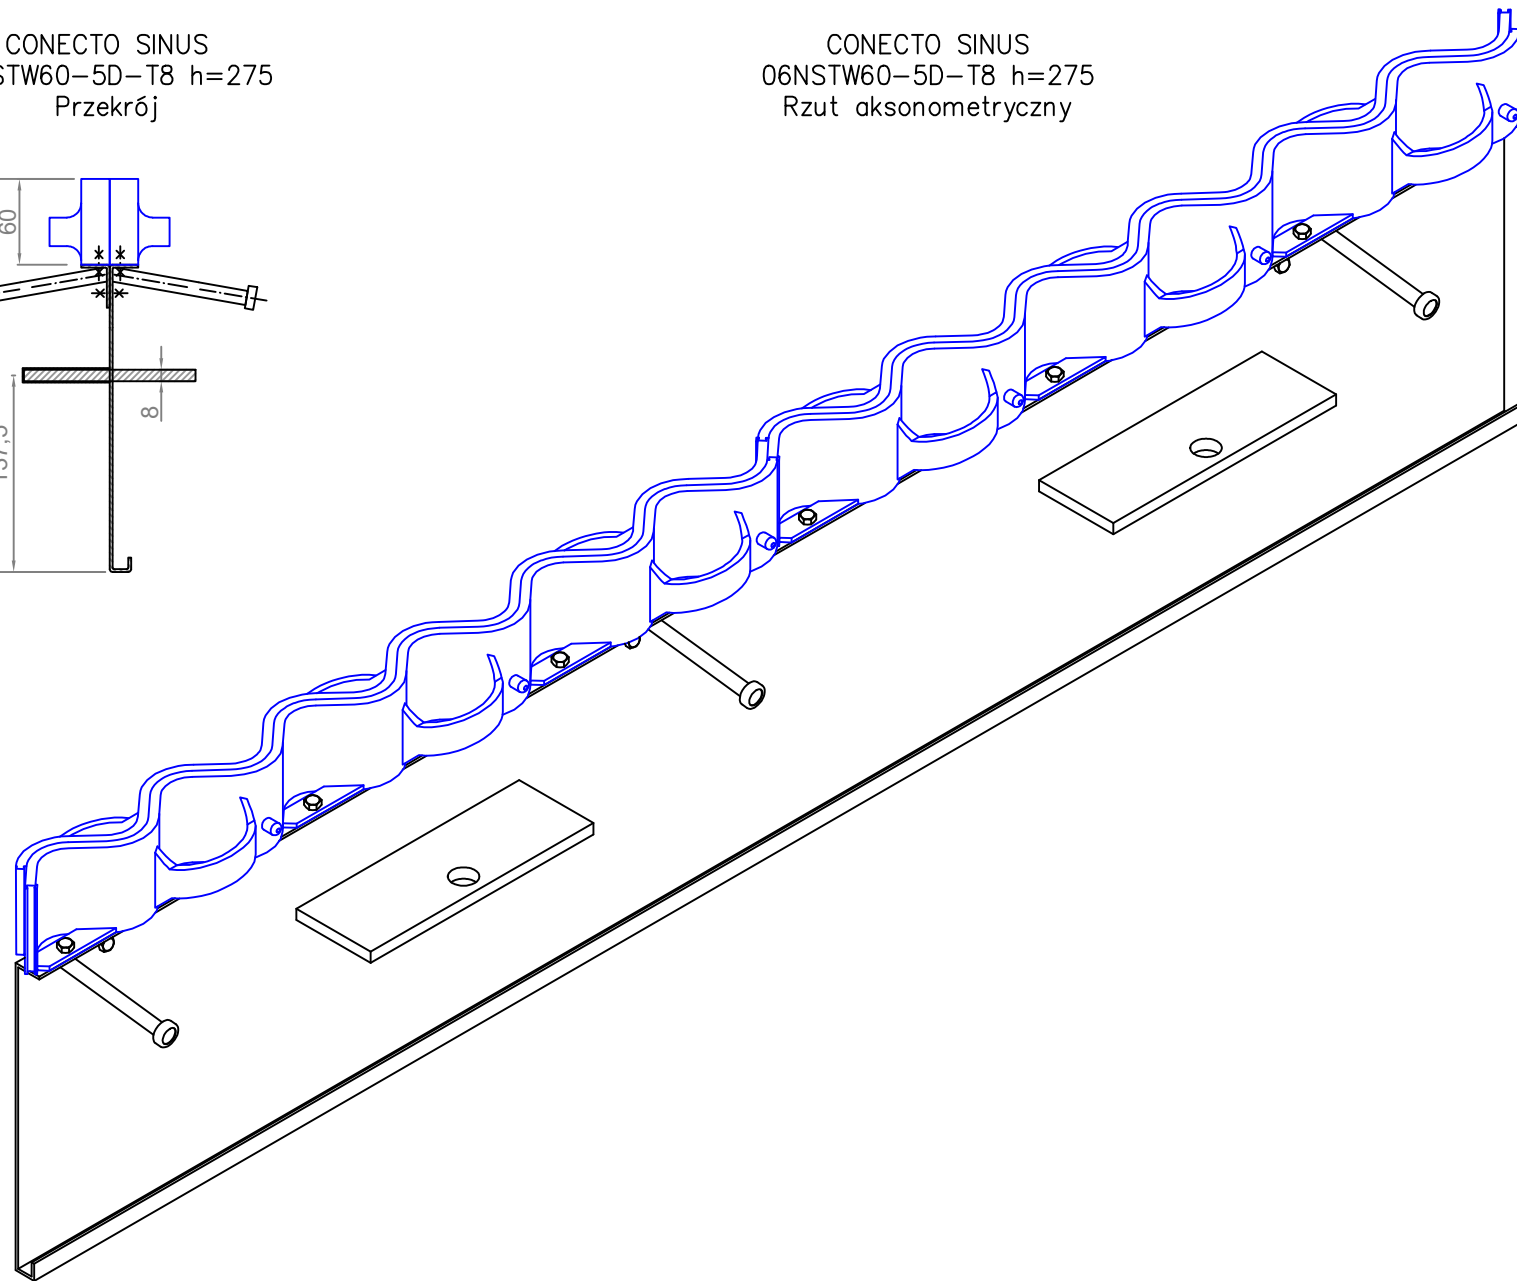

CONECTO SINUS
06NSTW60-5D-T8 h=275
Przekrój

CONECTO SINUS
06NSTW60-5D-T8 h=275
Rzut aksonometryczny

Profil dylatacyjny Conecto Sinus
06NSTW60-5D-T8 h=275, L=3000
poliamid / stal czarna

Conecto Profiles Sp. z o.o.
ul. Przemysłowa 39
61-541 Poznań
www.conecto-profiles.com

PROJEKT	PROJECT	ZŁOŻENIE	SUB ASSEMBLY	RYSUNEK	DRAWING	ARKUSZ	SHEET	VER	REV
--		--		01		1	Z OF	1	

ROZMIAR / SIZE
A3

SKALA / SCALE
1:1

Wszystkie wymiary podano w [mm]
All dimensions in [mm]