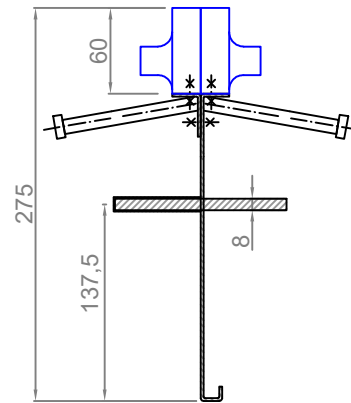

CONECTO SINUS
06NSTW60-5D-T8 h=275
Przekrój

CONECTO SINUS
06NSTW60-5D-T8 h=275
Rzut aksonometryczny

Profil dylatacyjny Conecto Sinus
06NSTW60-5D-T8 h=275, L=3000
poliamid / stal czarna

Conecto Profiles Sp. z o.o.
ul. Przemysłowa 39
61-541 Poznań
www.conecto-profiles.com

PROJEKT	PROJECT	ZŁOŻENIE	SUB ASSEMBLY	RYSUNEK	DRAWING	ARKUSZ	SHEET	VER	REV
--		--		01		1	Z OF	1	

ROZMIAR / SIZE
A3

SKALA / SCALE
1:1

Wszystkie wymiary podano w [mm]
All dimensions in [mm]