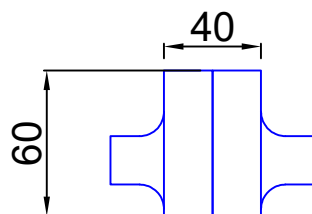

CONECTO SINUS 06NSTW60  
Przekrój

CONECTO SINUS 06NSTW60  
Rzut aksonometryczny

Profil dylatacyjny Conecto Sinus  
06NSTW60 L=600  
poliamid

Conecto Profiles Sp. z o.o.  
ul. Przemysłowa 39  
61-541 Poznań  
www.conecto-profiles.com

ROZMIAR / SIZE	SKALA / SCALE	Wszystkie wymiary podano w [ mm ] All dimensions in [ mm ]		PROJEKT / PROJECT	ZŁOŻENIE / SUB ASSEMBLY	RYSUNEK / DRAWING	ARKUSZ / SHEET	VER / REV
A3	1:1			--	--	01	1 Z OF 1	