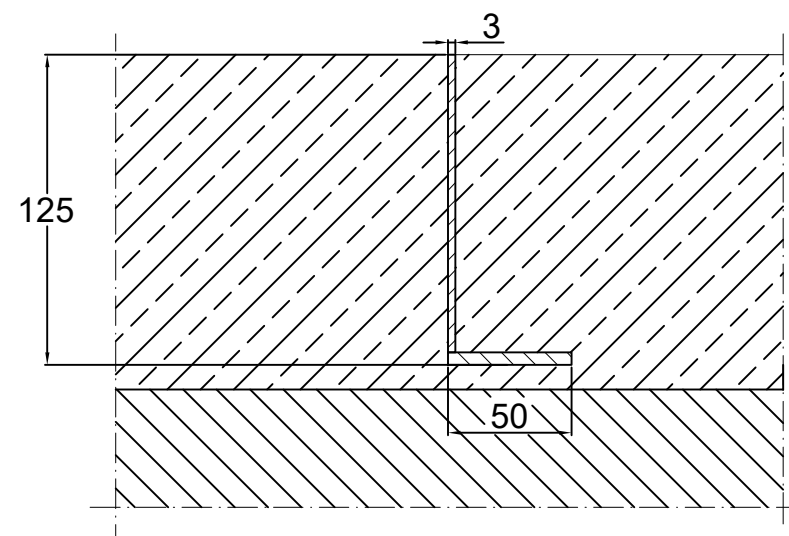

PROFIL DYLATAcyjNY
03ND300 h-125
RZUT
SKALA 1:2

PROFIL DYLATAcyjNY
03ND300 h-125
PRZEKRÓJ

Profil półokrągły Conecto
03ND300 h=125
stal czarna

Conecto Profiles Sp. z o.o.
ul. Przemysłowa 39
61-541 Poznań
www.conecto-profiles.com

ROZMIAR / SIZE A3	SKALA / SCALE 1:1	Wszystkie wymiary podano w [mm] All dimensions in [mm]
----------------------	----------------------	---

PROJEKT	PROJECT	ZŁOŻENIE	SUB ASSEMBLY	RYSUNEK	DRAWING	ARKUSZ SHEET	WER REV
--	--	--	--	01	01	1 OF 1	