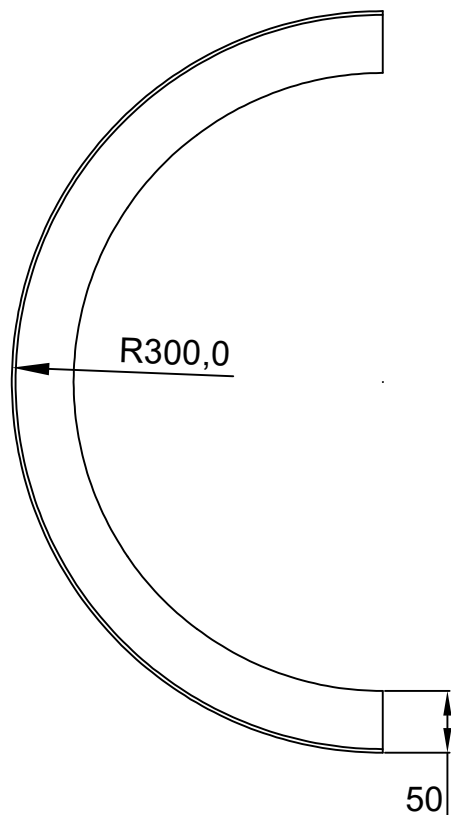

PROFIL DYLATAcyjNY
03ND300 h-125
RZUT
SKALA 1:2

PROFIL DYLATAcyjNY
03ND300 h-125
PRZEKRÓJ

Profil półokrągły Conecto
03ND300 h=125
stal czarna

Conecto Profiles Sp. z o.o.
ul. Przemysłowa 39
61-541 Poznań
www.conecto-profiles.com

ROZMIAR / SIZE A3	SKALA / SCALE 1:1	Wszystkie wymiary podano w [mm] All dimensions in [mm]
----------------------	----------------------	---

PROJEKT	PROJECT	ZŁOŻENIE	SUB ASSEMBLY	RYSUNEK	DRAWING	ARKUSZ SHEET	WER REV
--	--	--	--	01	01	1 OF 1	