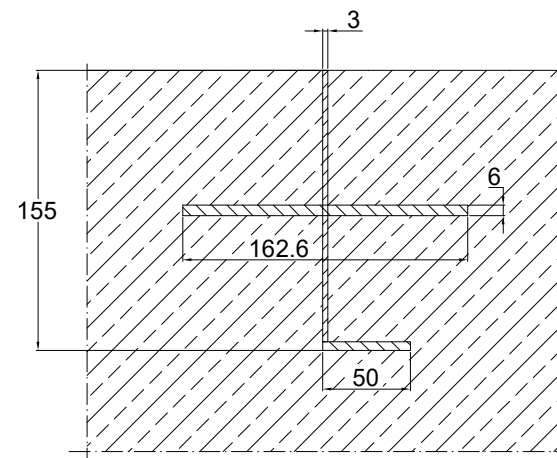

PROFIL DYŁATACJNY  
 03ND400-3D h-155  
 RZUT  
 SKALA 1:2

PROFIL DYŁATACJNY  
 03ND400-3D h-155  
 PRZEKRÓJ

Profil półokrągły Conecto  
 03ND400-3D h=155  
 stal czarna

Conecto Profiles Sp. z o.o.  
 ul. Przemysłowa 39  
 61-541 Poznań  
 www.conecto-profiles.com

ROZMIAR / SIZE	SKALA / SCALE	Wszystkie wymiary podano w [ mm ] All dimensions in [ mm ]				PROJEKT	PROJEKT	ZŁOŻENIE	SUB ASSEMBLY	RYSUNEK	DRAWING	ARKUSZ SHEET	WER REV
A3	1:1					--	--	--	--	01		1 Z OF 1	