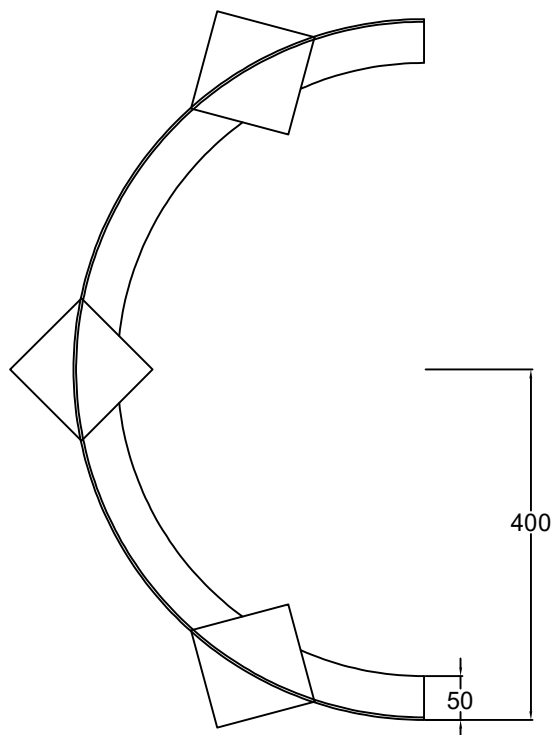

PROFIL DYŁATACJNY  
 03ND400-3D h-155  
 RZUT  
 SKALA 1:2

PROFIL DYŁATACJNY  
 03ND400-3D h-155  
 PRZEKRÓJ

Profil półokrągły Conecto  
 03ND400-3D h=155  
 stal czarna

Conecto Profiles Sp. z o.o.  
 ul. Przemysłowa 39  
 61-541 Poznań  
 www.conecto-profiles.com

ROZMIAR / SIZE	SKALA / SCALE	Wszystkie wymiary podano w [ mm ] All dimensions in [ mm ]				PROJEKT	PROJEKT	ZŁOŻENIE	SUB ASSEMBLY	RYSUNEK	DRAWING	ARKUSZ SHEET	WER REV
A3	1:1					--	--	--	--	01		1 Z OF 1	