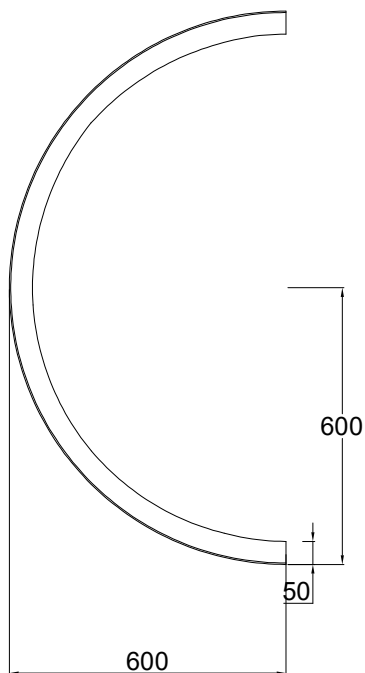

PROFIL DYŁATACJNY
 03ND600 h=175
 RZUT
 SKALA 1:4

PROFIL DYŁATACJNY
 03ND600 h=175
 PRZEKRÓJ

Profil półokrągły Conecto
 03ND600 h=175
 stal czarna

Conecto Profiles Sp. z o.o.
 ul. Przemysłowa 39
 61-541 Poznań
 www.conecto-profiles.com

ROZMIAR / SIZE A3	SKALA / SCALE 1:1	Wszystkie wymiary podano w [mm] All dimensions in [mm]
----------------------	----------------------	---------------------------------------------------------------

PROJEKT	PROJECT	ZŁOŻENIE	SUB ASSEMBLY	RYSUNEK	DRAWING	ARKUSZ SHEET	WER REV
--	--	--	--	01	01	1 Z OF 1	