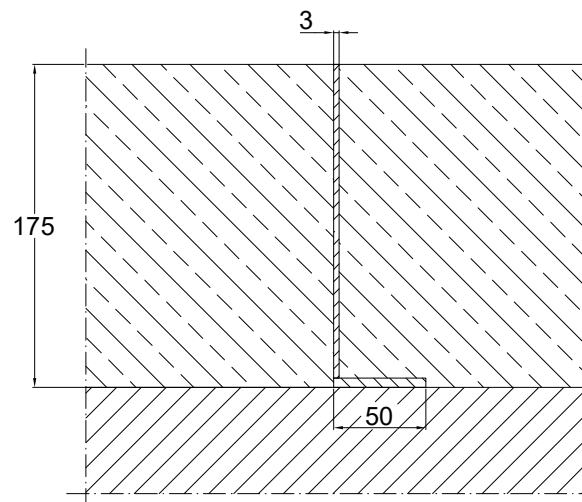

PROFIL DYŁATACJNY
 03ND600 h=175
 RZUT
 SKALA 1:4

PROFIL DYŁATACJNY
 03ND600 h=175
 PRZEKRÓJ

Profil półokrągły Conecto
 03ND600 h=175
 stal czarna

Conecto Profiles Sp. z o.o.
 ul. Przemysłowa 39
 61-541 Poznań
 www.conecto-profiles.com

ROZMIAR / SIZE A3	SKALA / SCALE 1:1	Wszystkie wymiary podano w [mm] All dimensions in [mm]
----------------------	----------------------	---------------------------------------------------------------

PROJEKT	PROJECT	ZŁOŻENIE	SUB ASSEMBLY	RYSUNEK	DRAWING	ARKUSZ SHEET	WER REV
--	--	--	--	01	01	1 Z OF 1	