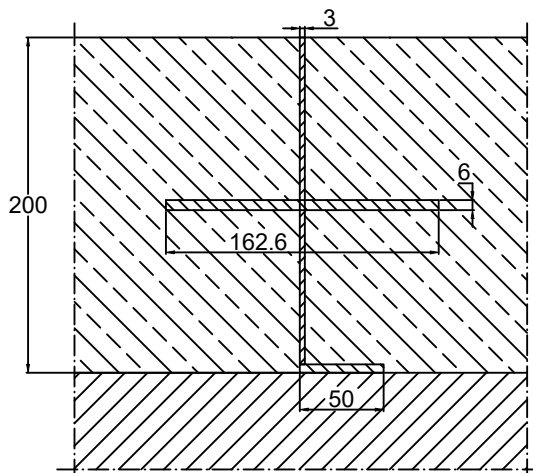

Profil dylatacyjny  
03ND750-6D h-200  
Rzut  
Scale 1:4

Profil dylatacyjny  
03ND750-6D h-200  
Przekrój

Profil Dylatacyjny  
03ND750-6D h-200  
Widok

Profil półokrągły Conecto  
03ND750-6D h=200  
stal czarna

Conecto Profiles Sp. z o.o.  
ul. Przemysłowa 39  
61-541 Poznań  
www.conecto-profiles.com

ROZMIAR / SIZE	SKALA / SCALE	Wszystkie wymiary podano w [ mm ] All dimensions in [ mm ]		PROJEKT PROJECT	ZŁIŻENIE SUB ASSEMBLY	RYSUNEK DRAWING	ARKUSZ SHEET	VER REV
--	--			--	--	01	1 Z OF 1	