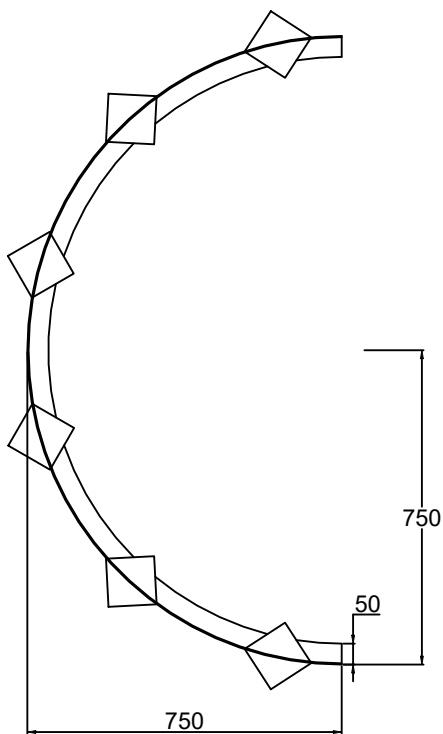

Profil dylatacyjny  
03ND750-6D h-200  
Rzut  
Scale 1:4

Profil dylatacyjny  
03ND750-6D h-200  
Przekrój

Profil Dylatacyjny  
03ND750-6D h-200  
Widok

Profil półokrągły Conecto  
03ND750-6D h=200  
stal czarna

Conecto Profiles Sp. z o.o.  
ul. Przemysłowa 39  
61-541 Poznań  
www.conecto-profiles.com

ROZMIAR / SIZE	SKALA / SCALE	Wszystkie wymiary podano w [ mm ] All dimensions in [ mm ]		PROJEKT PROJECT	ZŁIŻENIE SUB ASSEMBLY	RYSUNEK DRAWING	ARKUSZ SHEET	VER REV
--	--			--	--	01	1 Z OF 1	