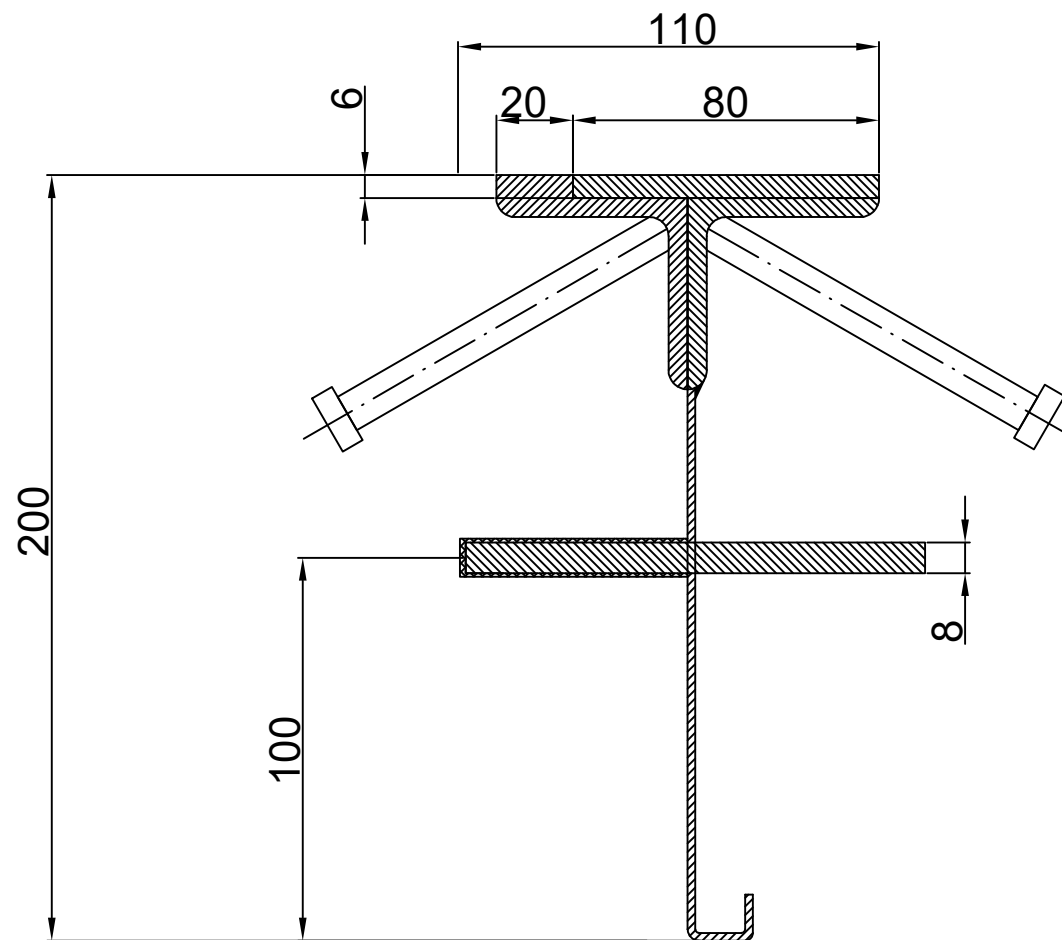

Conecto 06NE100-5D-T8 h=200
Przemysł

Profil dylatacyjny Conecto
06NE100-5D-T8-200
stal czarna

Conecto Profiles Sp. z o.o.
ul. Przemysłowa 39
61-541 Poznań
www.conecto-profiles.com

ROZMIAR / SIZE	SKALA / SCALE	Wszystkie wymiary podano w [mm] All dimensions in [mm]	PROJEKT PROJECT	ZŁOŻENIE SUB ASSEMBLY	RYSUNEK DRAWING	ARKUSZ SHEET	WER REV
A3	1:1		--	--	01	1 Z OF 1	